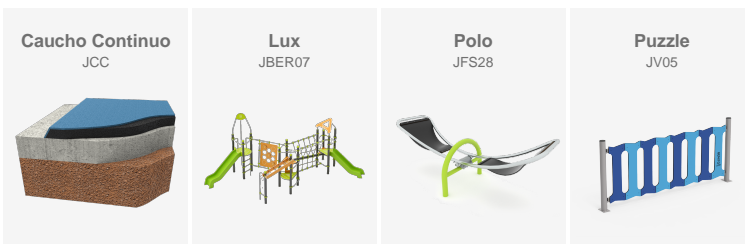

Renovación de áreas infantiles en Marratxí (Mallorca) con juegos adaptados para 6 a 12 años, incorporando elementos inclusivos, pavimento de caucho y diseño integrado en el entorno.

Necesidad / Problema: Las zonas de juego requerían actualización para ofrecer mayor variedad, inclusión y adaptación a distintas edades.

Solución: Instalación de nuevos juegos infantiles, pavimento de seguridad y elementos de delimitación.

Resultado: Se crean espacios más inclusivos, seguros y atractivos para el juego infantil.

En **Marratxí (Mallorca)**, se han renovado diferentes parques de la localidad incorporando **nuevas áreas de juego adaptadas a distintas edades**. En el caso del espacio destinado a **niños de 6 a 12 años**, la propuesta se inspira en los paisajes de la isla, con una paleta cromática basada en tonos azules, beige y verdes que favorecen su integración en el entorno.

El área incluye el juego infantil **Berna Lux** en color azul, un equilibrio entre propuestas inclusivas y desafiantes orientadas a ofrecer una diversión pedagógica. Se completa con el **balancín inclusivo Polo**, diseñado para garantizar el acceso a todos los usuarios, y el **balancín Nut**, ampliando las opciones lúdicas.

El espacio se delimita mediante **la valla Puzzle** y se resuelve con **pavimento continuo de caucho** ejecutado por **BENITO**, garantizando seguridad y confort. Un conjunto que fomenta el juego, la inclusión y el desarrollo infantil en un entorno cuidado y accesible.