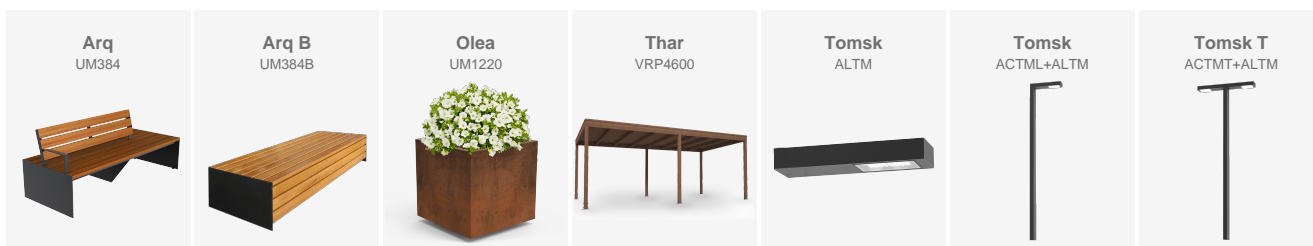

Renovación de la plaza de Sallent de Gállego (Huesca), transformada en un espacio peatonal integrado con nueva iluminación, mobiliario urbano y zonas de estancia.

Necesidad / Problema: El espacio no favorecía el uso peatonal ni la estancia, limitando su potencial como punto de encuentro.

Solución: Peatonalización e incorporación de iluminación, mobiliario y elementos de ordenación del espacio.

Resultado: Se crea una plaza más accesible, ordenada y orientada al uso ciudadano.

En **Sallent de Gállego (Huesca)**, se ha llevado a cabo la renovación de la plaza del pueblo, transformándola en un espacio pensado para las personas y el uso cotidiano.

La intervención incorpora **puntos de luz TOMSK** en configuraciones en L y T, garantizando una iluminación eficiente e integrada en el entorno.

El espacio se equipa con **bancos ARQ**, con y sin respaldo, que permiten diferentes formas de uso y estancia.

Además, se han instalado **aparcabicicletas ARVELO**, fomentando la movilidad sostenible, y se ha delimitado el espacio mediante pilonas con pletina, mejorando la organización y seguridad del entorno. La actuación se completa con **jardineras OLEA**, que aportan vegetación y refuerzan la integración del conjunto.

El resultado es un espacio más equilibrado, donde relajarse, encontrarse y disfrutar del entorno en un ambiente cuidado y accesible.