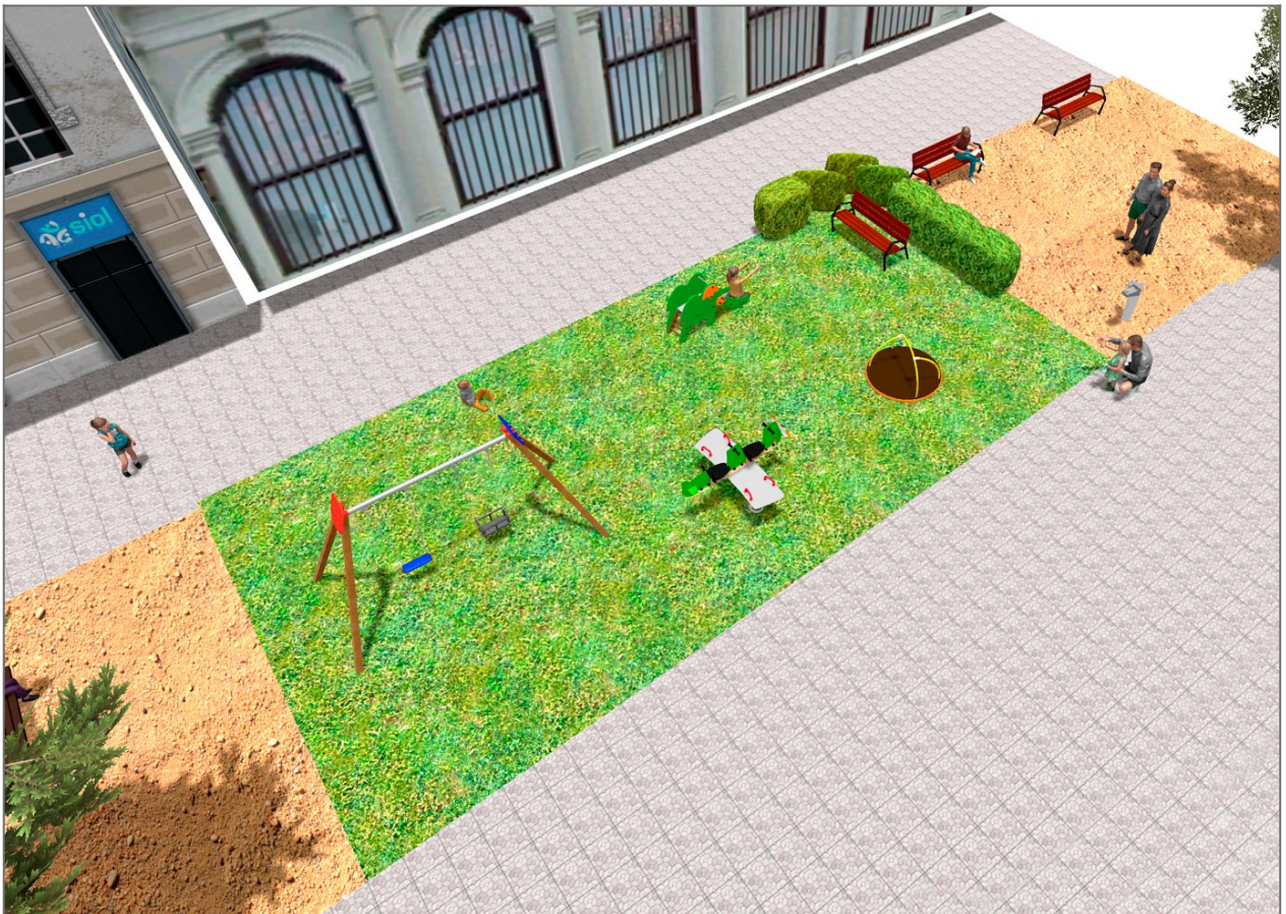

-Juegos Infantiles

BENITO

—Juegos Infantiles

BENITO

-Juegos Infantiles

Producto	Descripción
<p>JL1511000</p> 	<p>MADERA 1 plano 1 cuna Columpios infantiles de diferentes materiales como madera y acero. Columpios para niños con gran resistencia a la abrasión, corrosión y muy resistentes a la intemperie.</p> <p>Ficha Técnica JL1511000 Certificado Certificado Conformidad</p>
<p>JT02</p> 	<p>Camel Paneles, HDPE: Polietileno de Alta Densidad que se caracteriza por su resistencia a los abrasivos químicos y que no le afecta la corrosión al ser un Polímero. Por su capacidad de elástica y ligereza, ofrece una alta resistencia a los impactos haciendo muy difícil su rotura. Su uniformidad de colores en cantos y laterales confieren unos Su base sintética evita el cultivo de bacterias, hongos y líquenes.acabados continuos y homogéneos.</p> <p>Ficha Técnica Certificado Certificado Conformidad</p>
<p>JFS11</p> 	<p>Sky La emoción de conducir un avión en tandem, con unos amigos colgados de las alas. Muelles para niños, divertidos y que potencian su aprendizaje. Fabricados con materiales resistentes y certificados según normativa EN1176.</p> <p>Ficha Técnica Certificado Certificado Conformidad</p>
<p>JC05</p> 	<p>Sputnik Estructura, Metal: Acero zincado y pintado al horno, muy resistente a la corrosión. Colores: JC05 - RAL2008, RAL1028 / JC05B - RAL6018, RAL1028</p> <p>Ficha Técnica Certificado Certificado Conformidad</p>