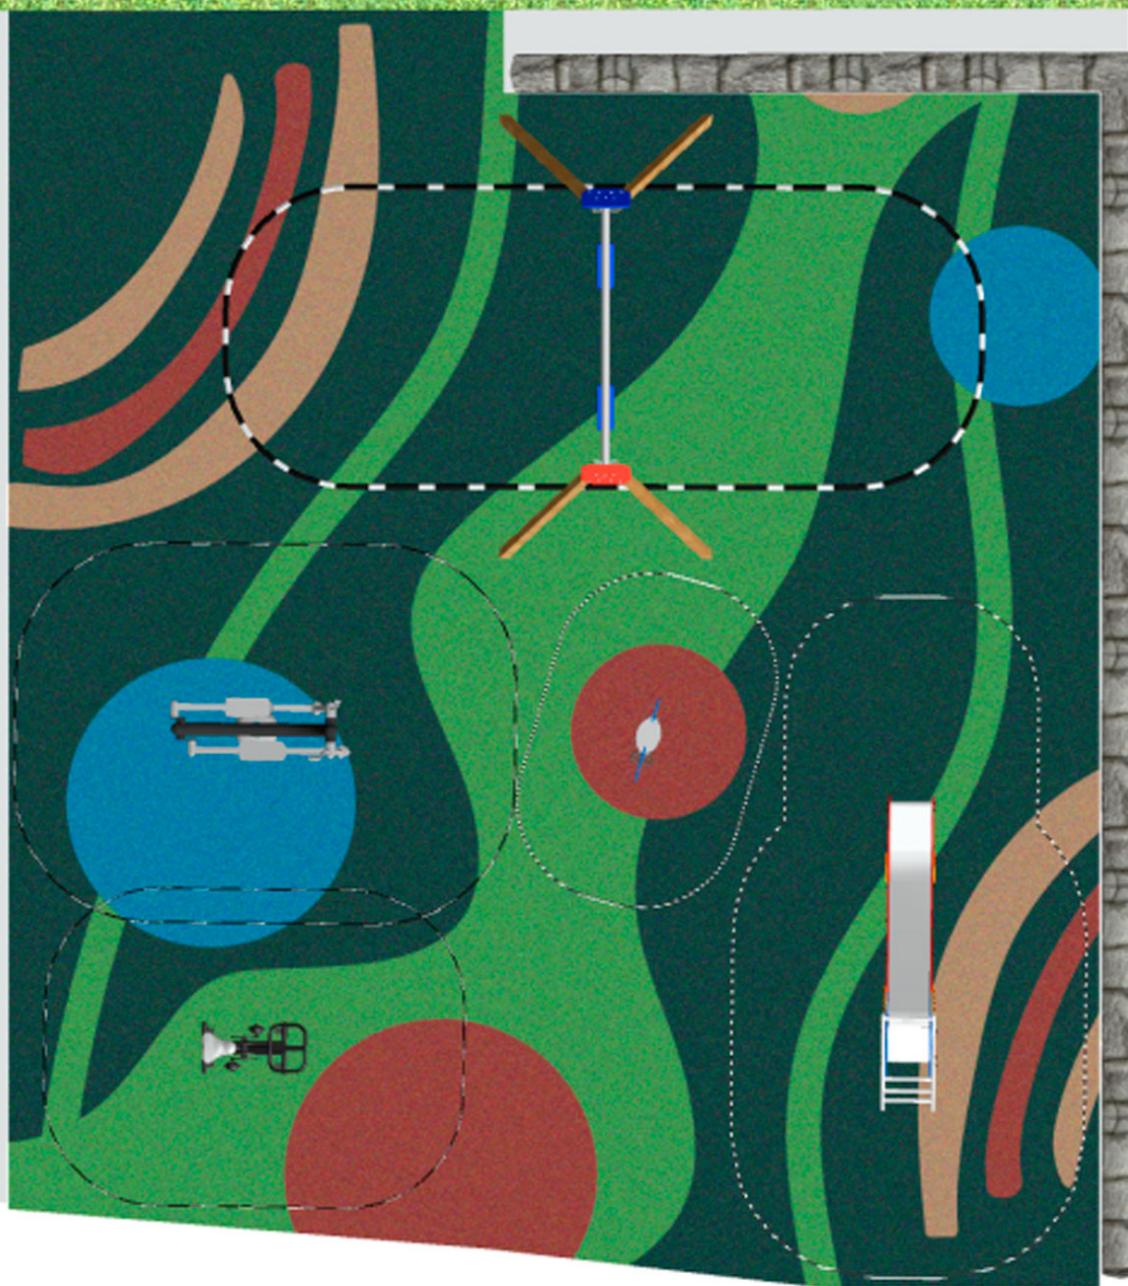

BENITO

-Juegos Infantiles