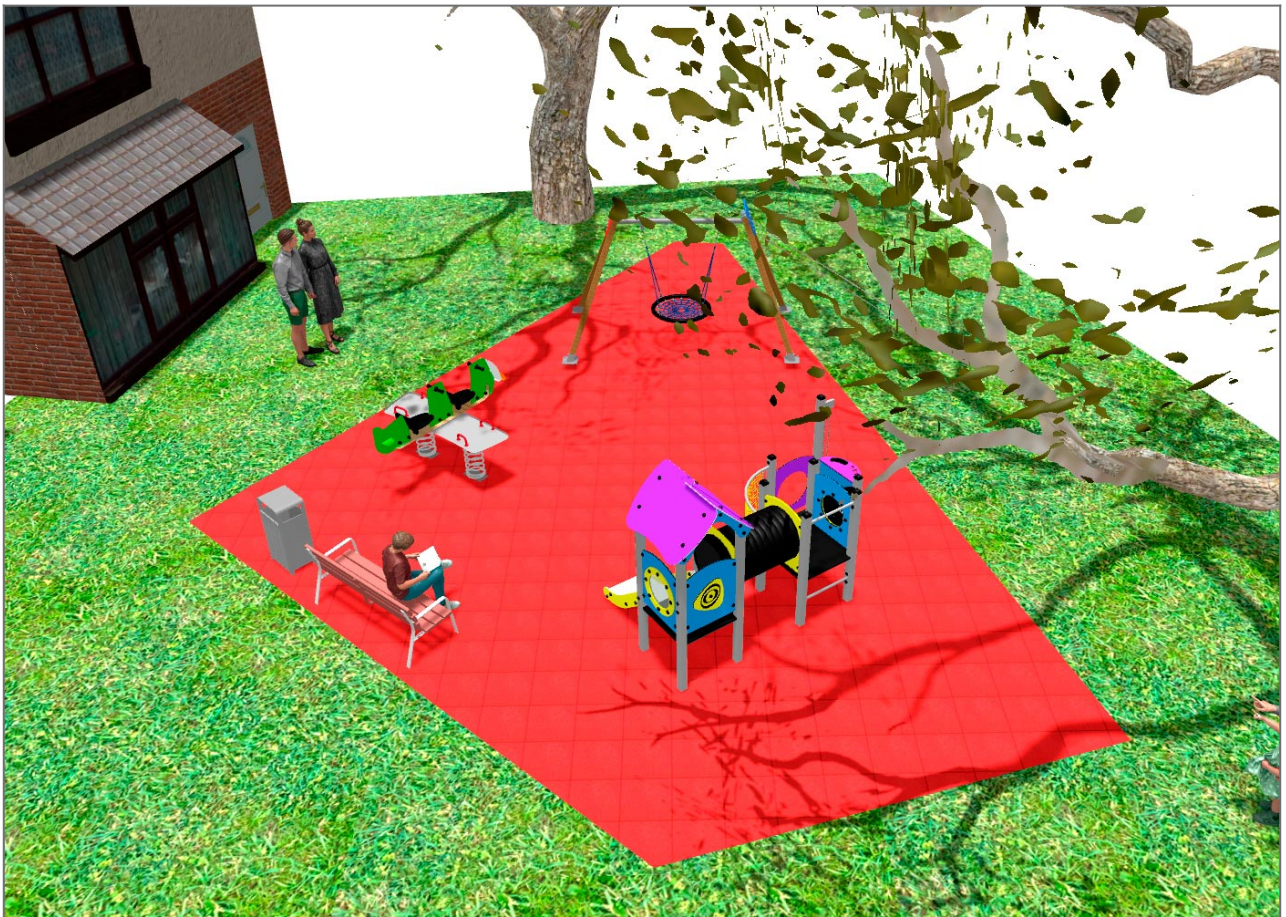

-Juegos Infantiles

BENITO

-Juegos Infantiles

BENITO

-Juegos Infantiles

Producto	Descripción
<p>JL1500010</p> 	<p>MADERA 1 nido Columpios infantiles de diferentes materiales como madera y acero. Columpios para niños con gran resistencia a la abrasión, corrosión y muy resistentes a la intemperie.</p> <p>Ficha Técnica Certificado Certificado Conformidad</p>
<p>JFS11</p> 	<p>Sky La emoción de conducir un avión en tandem, con unos amigos colgados de las alas. Muelles para niños, divertidos y que potencian su aprendizaje. Fabricados con materiales resistentes y certificados según normativa EN1176.</p> <p>Ficha Técnica Certificado Certificado Conformidad</p>
<p>JPVA03</p> 	<p>Artic 3 Estructura, Metal: Postes de 80x80x2mm galvanizados en caliente y lacados en polvo, con gran resistencia a la abrasión, la corrosión y la intemperie. La superficie deslizante del tobogán es de acero inoxidable pulida AISI304 de 2 mm de grosor y está curvada, ondulada y modelada en una sola pieza.</p> <p>Ficha Técnica JPVA03 Certificado</p>