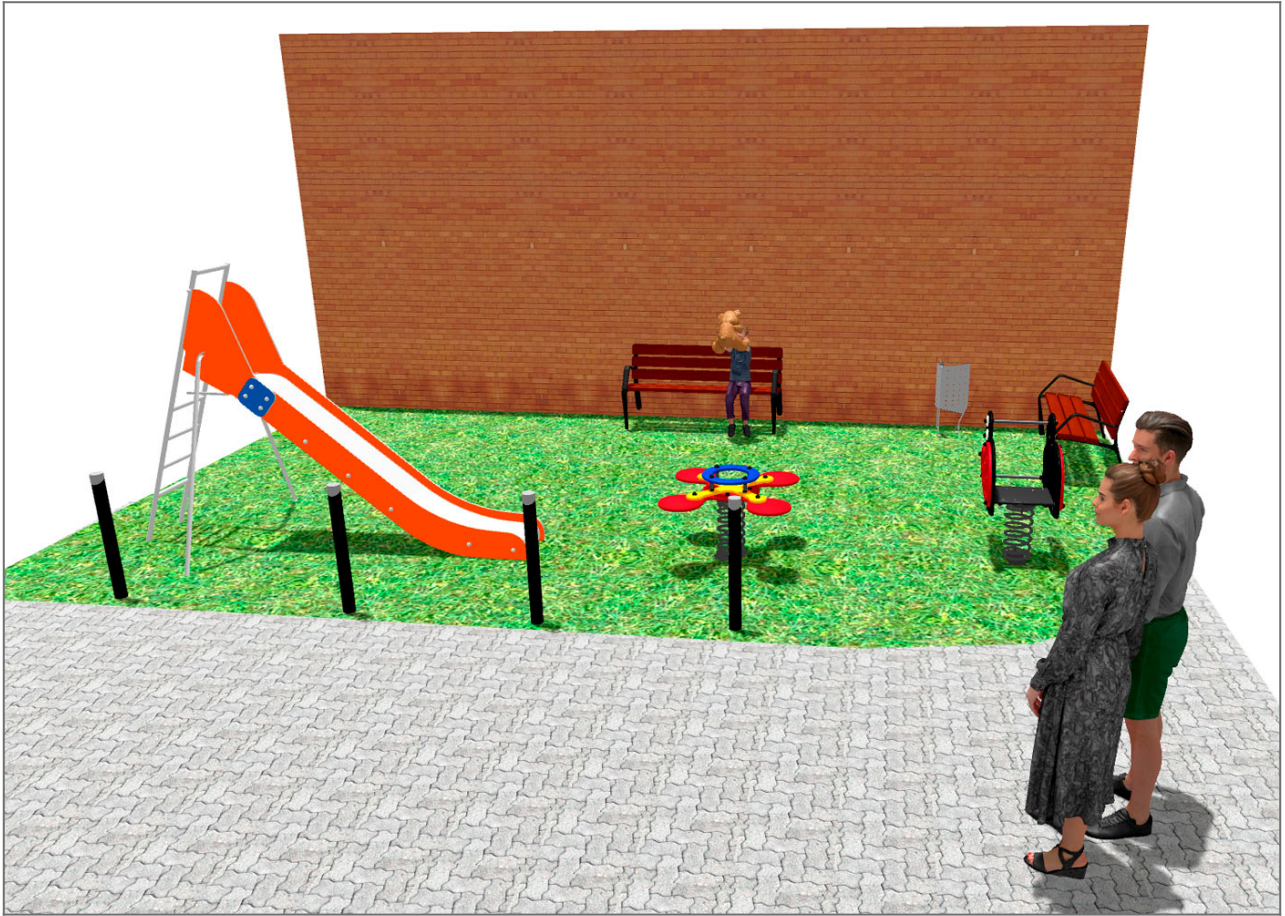

BENITO

–Juegos Infantiles

Proyecto

PROJ-021-2018

Superficie: 45 m²

Email: info@benito.com

Teléfono: +34 93 852 1000

BENITO

-Juegos Infantiles

BENITO

-Juegos Infantiles

Producto	Descripción
<p data-bbox="188 159 248 185">JT03</p> 	<p data-bbox="363 159 459 185">Everest</p> <p data-bbox="363 188 1469 275">Paneles, HDPE: Polietileno de alta densidad que se caracteriza por su resistencia a los abrasivos químicos y que no le afecta la corrosión al ser un polímero. Por su capacidad de elasticidad y ligereza, ofrece una alta resistencia a los impactos haciendo muy difícil su rotura.</p> <p data-bbox="363 304 951 331"> Ficha Técnica Certificado Certificado Conformidad </p>
<p data-bbox="180 427 256 454">JFS07</p> 	<p data-bbox="363 427 432 454">Bubu</p> <p data-bbox="363 456 1469 517">Muelles para niños, divertidos y que potencian su aprendizaje. Fabricados con materiales resistentes y certificados según normativa EN1176.</p> <p data-bbox="363 544 951 571"> Ficha Técnica Certificado Certificado Conformidad </p>
<p data-bbox="180 696 256 723">JFS06</p> 	<p data-bbox="363 696 421 723">Flop</p> <p data-bbox="363 725 1469 786">Muelles para niños, divertidos y que potencian su aprendizaje. Fabricados con materiales resistentes y certificados según normativa EN1176.</p> <p data-bbox="363 813 951 840"> Ficha Técnica Certificado Certificado Conformidad </p>