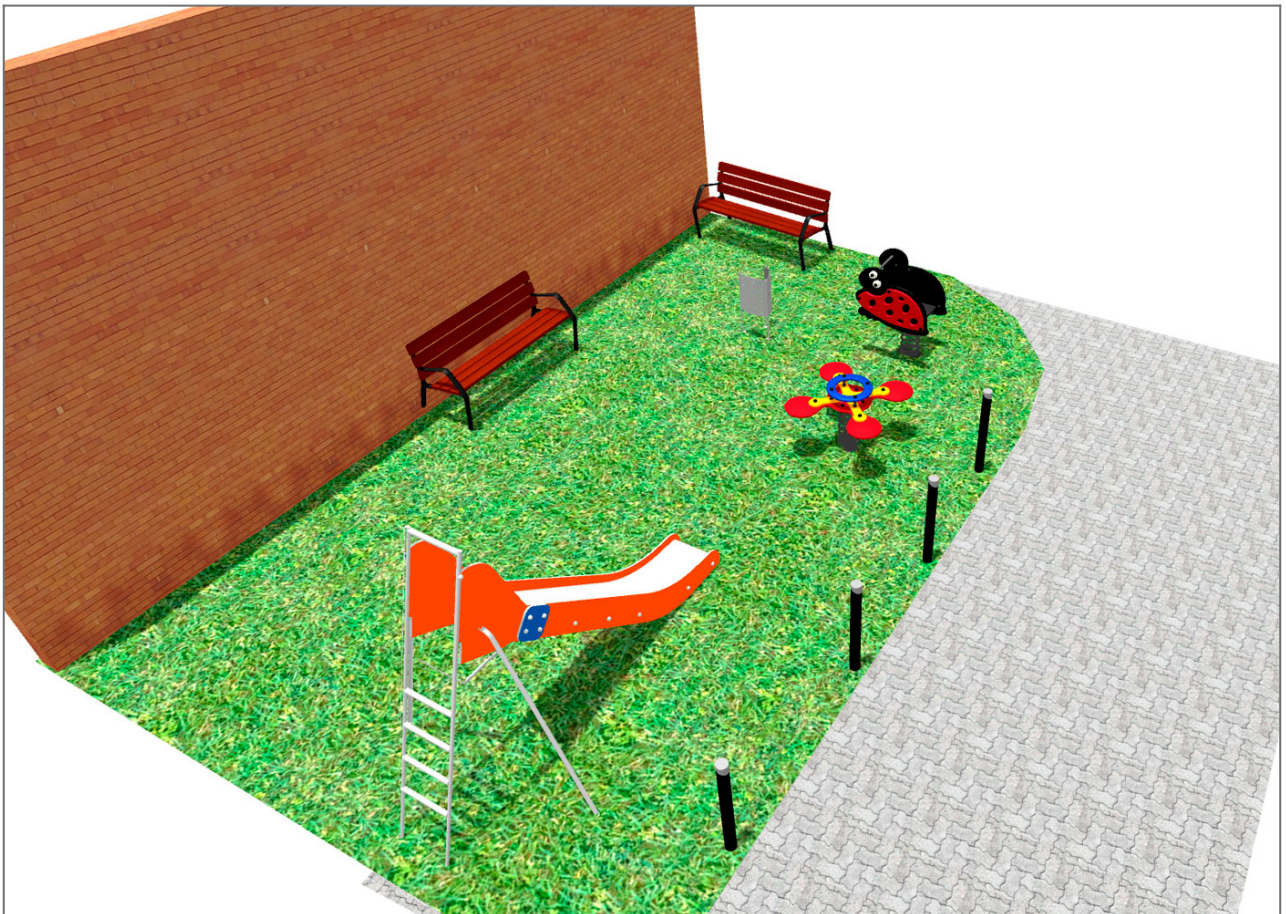

BENITO

–Juegos Infantiles

Proyecto

PROJ-021-2018

Superficie: 45 m²

Email: info@benito.com

Teléfono: +34 93 852 1000

BENITO

-Juegos Infantiles

BENITO

-Juegos Infantiles

Producto	Descripción
<p data-bbox="188 159 248 185">JT03</p> 	<p data-bbox="363 159 459 185">Everest</p> <p data-bbox="363 188 1469 275">Paneles, HDPE: Polietileno de alta densidad que se caracteriza por su resistencia a los abrasivos químicos y que no le afecta la corrosión al ser un polímero. Por su capacidad de elasticidad y ligereza, ofrece una alta resistencia a los impactos haciendo muy difícil su rotura.</p> <p data-bbox="363 304 951 331"> Ficha Técnica Certificado Certificado Conformidad </p>
<p data-bbox="180 427 256 454">JFS07</p> 	<p data-bbox="363 427 432 454">Bubu</p> <p data-bbox="363 456 1469 517">Muelles para niños, divertidos y que potencian su aprendizaje. Fabricados con materiales resistentes y certificados según normativa EN1176.</p> <p data-bbox="363 544 951 571"> Ficha Técnica Certificado Certificado Conformidad </p>
<p data-bbox="180 696 256 723">JFS06</p> 	<p data-bbox="363 696 421 723">Flop</p> <p data-bbox="363 725 1469 786">Muelles para niños, divertidos y que potencian su aprendizaje. Fabricados con materiales resistentes y certificados según normativa EN1176.</p> <p data-bbox="363 813 951 840"> Ficha Técnica Certificado Certificado Conformidad </p>