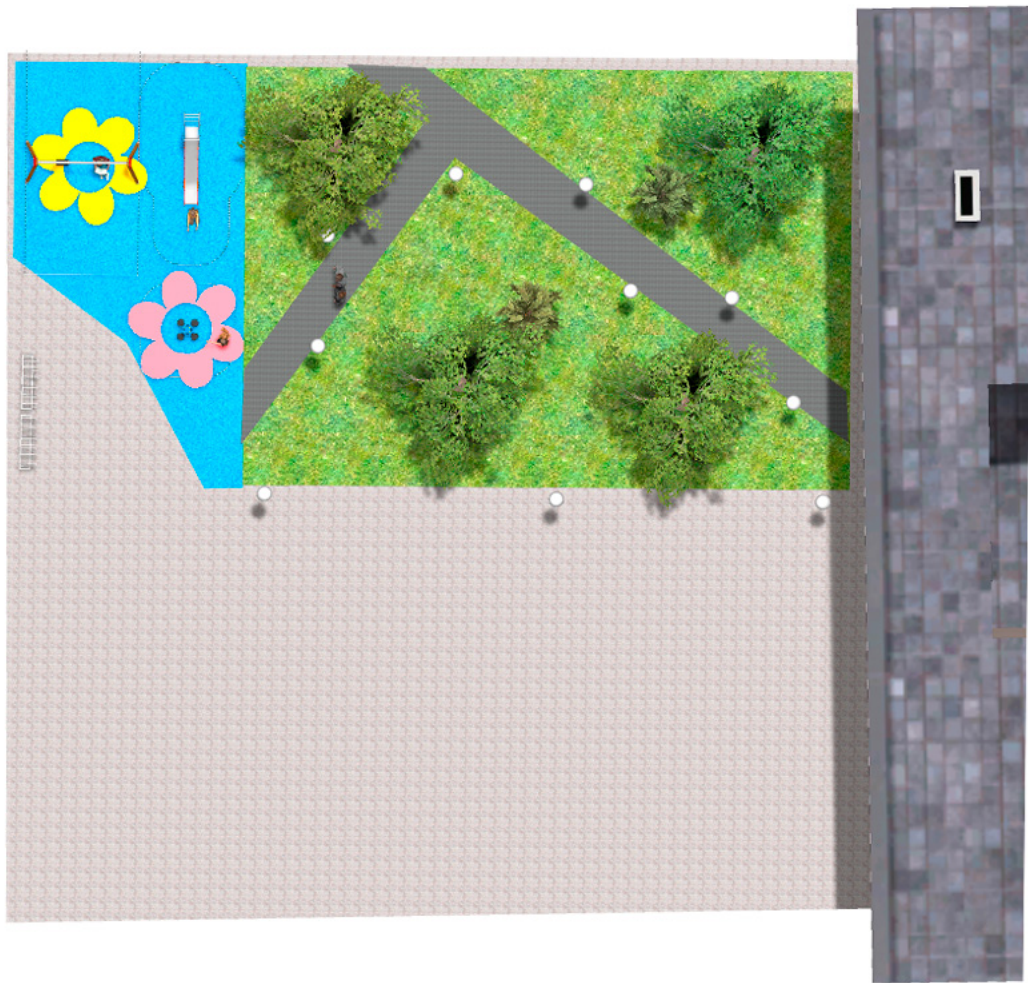

BENITO

–Juegos Infantiles

Proyecto

PROJ-026-2021

Superficie: 75 m²

Email: info@benito.com

Teléfono: +34 93 852 1000

BENITO

-Juegos Infantiles

BENITO

-Juegos Infantiles

BENITO

-Juegos Infantiles

Producto	Descripción
<p data-bbox="188 159 248 185">JT05</p> 	<p data-bbox="363 159 421 185">Fast</p> <p data-bbox="363 188 1469 275">Paneles, HDPE: Polietileno de alta densidad que se caracteriza por su resistencia a los abrasivos químicos y que no le afecta la corrosión al ser un polímero. Por su capacidad de elasticidad y ligereza, ofrece una alta resistencia a los impactos haciendo muy difícil su rotura.</p> <p data-bbox="363 304 663 331">Ficha Técnica Certificado</p>
<p data-bbox="156 427 280 454">JL1520000</p> 	<p data-bbox="363 427 580 454">MADERA 2 planos</p> <p data-bbox="363 456 1437 517">Columpios infantiles de diferentes materiales como madera y acero. Columpios para niños con gran resistencia a la abrasión, corrosión y muy resistentes a la intemperie.</p> <p data-bbox="363 544 951 571">Ficha Técnica Certificado Certificado Conformidad</p>
<p data-bbox="181 696 255 723">JFS06</p> 	<p data-bbox="363 696 421 723">Flop</p> <p data-bbox="363 725 1469 786">Muelles para niños, divertidos y que potencian su aprendizaje. Fabricados con materiales resistentes y certificados según normativa EN1176.</p> <p data-bbox="363 813 951 840">Ficha Técnica Certificado Certificado Conformidad</p>