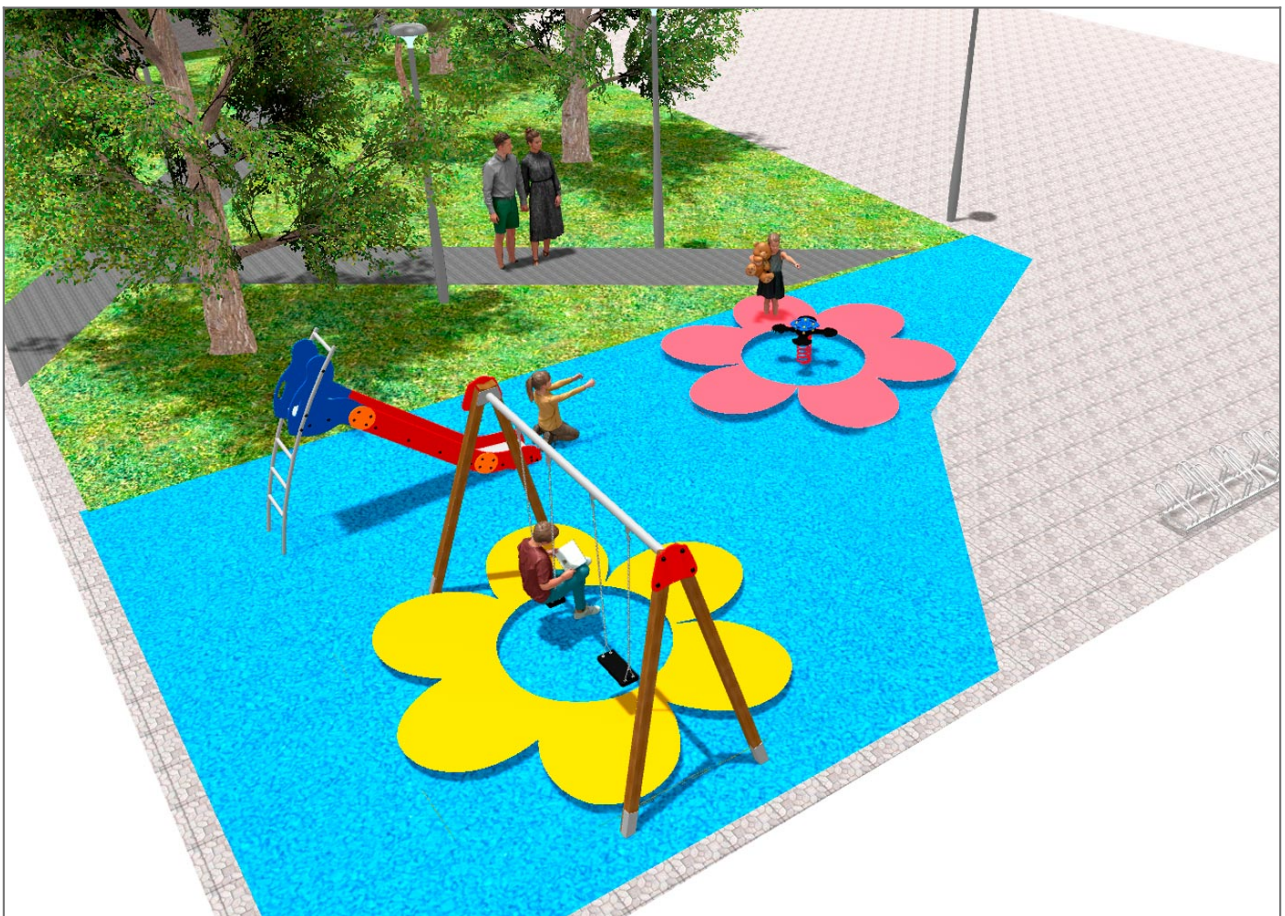

BENITO

–Juegos Infantiles

Proyecto

PROJ-026-2021

Superficie: 75 m²

Email: info@benito.com

Teléfono: +34 93 852 1000

BENITO

-Juegos Infantiles

BENITO

-Juegos Infantiles

BENITO

-Juegos Infantiles

Producto	Descripción
<p data-bbox="188 159 248 185">JT05</p> 	<p data-bbox="363 159 421 185">Fast</p> <p data-bbox="363 188 1469 275">Paneles, HDPE: Polietileno de alta densidad que se caracteriza por su resistencia a los abrasivos químicos y que no le afecta la corrosión al ser un polímero. Por su capacidad de elasticidad y ligereza, ofrece una alta resistencia a los impactos haciendo muy difícil su rotura.</p> <p data-bbox="363 304 663 331">Ficha Técnica Certificado</p>
<p data-bbox="156 427 280 454">JL1520000</p> 	<p data-bbox="363 427 580 454">MADERA 2 planos</p> <p data-bbox="363 456 1437 517">Columpios infantiles de diferentes materiales como madera y acero. Columpios para niños con gran resistencia a la abrasión, corrosión y muy resistentes a la intemperie.</p> <p data-bbox="363 544 951 571">Ficha Técnica Certificado Certificado Conformidad</p>
<p data-bbox="181 696 255 723">JFS06</p> 	<p data-bbox="363 696 421 723">Flop</p> <p data-bbox="363 725 1469 786">Muelles para niños, divertidos y que potencian su aprendizaje. Fabricados con materiales resistentes y certificados según normativa EN1176.</p> <p data-bbox="363 813 951 840">Ficha Técnica Certificado Certificado Conformidad</p>