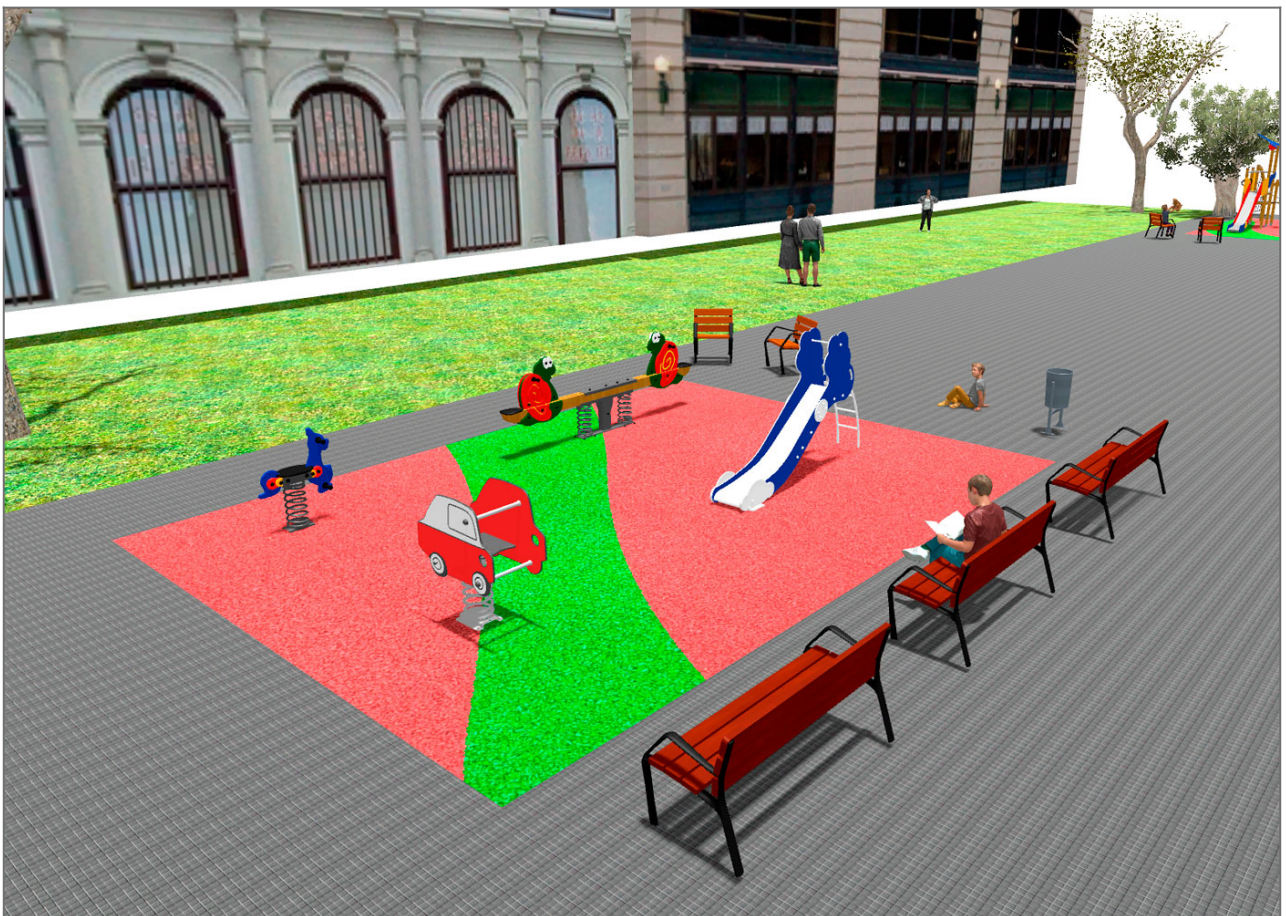

BENITO

–Juegos Infantiles

Proyecto

PROJ-027-2018

Superficie: 100 m²

Email: info@benito.com

Teléfono: +34 93 852 1000

BENITO

-Juegos Infantiles

BENITO

-Juegos Infantiles

Producto	Descripción
<p>JK004B</p> 	<p>Klasik 4 ¿Es posible tener un parque de este tamaño? Si te gustan los elementos de madera, la respuesta es sí. Con la colección KLASIK, ponemos la jugabilidad, los retos emocionantes y el color al alcance de todos.</p> <p>Ficha Técnica Certificado</p>
<p>JFS09</p> 	<p>Piona Balancines para niños, divertidos y que potencian su aprendizaje. Fabricados con materiales resistentes y certificados según normativa EN1176.</p> <p>Ficha Técnica JFS09 Certificado Certificado Conformidad</p>
<p>JJMM02</p> 	<p>Coche Diseño firmado por Javier Mariscal. Entre el artista y el diseñador, su imaginario de trazos infantiles y estética latina encaja a la perfección en este tipo de producto.</p> <p>Ficha Técnica JJMM02 Certificado Certificado Conformidad</p>
<p>JFS105</p> 	<p>Kangaroo Muelles para niños, divertidos y que potencian su aprendizaje. Fabricados con materiales resistentes y certificados según normativa EN1176.</p> <p>Ficha Técnica Certificado Certificado Conformidad</p>
<p>JT01</p> 	<p>Cloud Paneles, HDPE: Polietileno de alta densidad que se caracteriza por su resistencia a los abrasivos químicos y que no le afecta la corrosión al ser un polímero. Por su capacidad de elasticidad y ligereza, ofrece una alta resistencia a los impactos haciendo muy difícil su rotura.</p> <p>Ficha Técnica Certificado Certificado Conformidad</p>