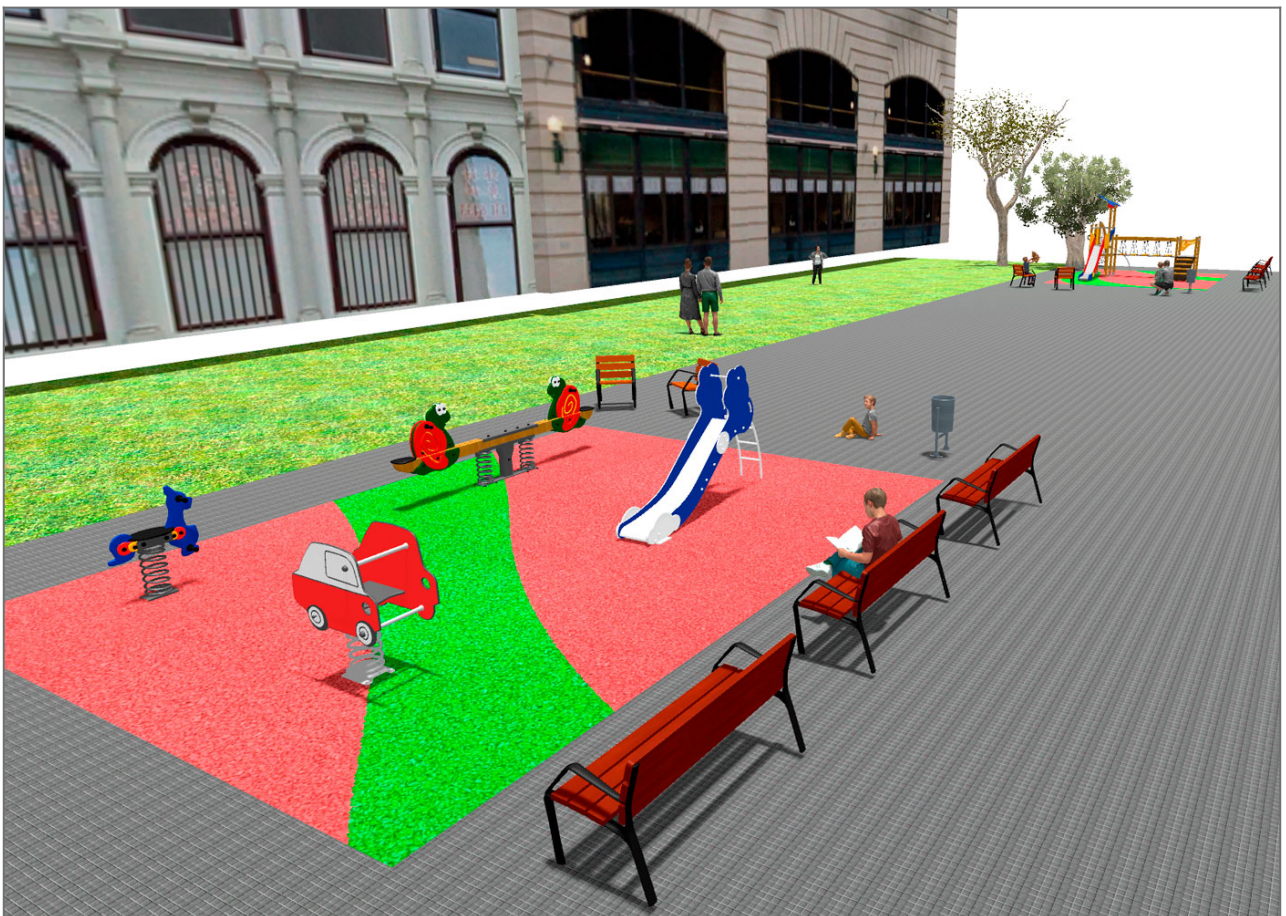

BENITO

–Juegos Infantiles

Proyecto

PROJ-027-2018

Superficie: 100 m²

Email: info@benito.com

Teléfono: +34 93 852 1000

BENITO

-Juegos Infantiles

BENITO

-Juegos Infantiles

Producto	Descripción
<p>JK004B</p> 	<p>Klasik 4 ¿Es posible tener un parque de este tamaño? Si te gustan los elementos de madera, la respuesta es sí. Con la colección KLASIK, ponemos la jugabilidad, los retos emocionantes y el color al alcance de todos.</p> <p>Ficha Técnica Certificado</p>
<p>JFS09</p> 	<p>Piona Balancines para niños, divertidos y que potencian su aprendizaje. Fabricados con materiales resistentes y certificados según normativa EN1176.</p> <p>Ficha Técnica JFS09 Certificado Certificado Conformidad</p>
<p>JJMM02</p> 	<p>Coche Diseño firmado por Javier Mariscal. Entre el artista y el diseñador, su imaginario de trazos infantiles y estética latina encaja a la perfección en este tipo de producto.</p> <p>Ficha Técnica JJMM02 Certificado Certificado Conformidad</p>
<p>JFS105</p> 	<p>Kangaroo Muelles para niños, divertidos y que potencian su aprendizaje. Fabricados con materiales resistentes y certificados según normativa EN1176.</p> <p>Ficha Técnica Certificado Certificado Conformidad</p>
<p>JT01</p> 	<p>Cloud Paneles, HDPE: Polietileno de alta densidad que se caracteriza por su resistencia a los abrasivos químicos y que no le afecta la corrosión al ser un polímero. Por su capacidad de elasticidad y ligereza, ofrece una alta resistencia a los impactos haciendo muy difícil su rotura.</p> <p>Ficha Técnica Certificado Certificado Conformidad</p>