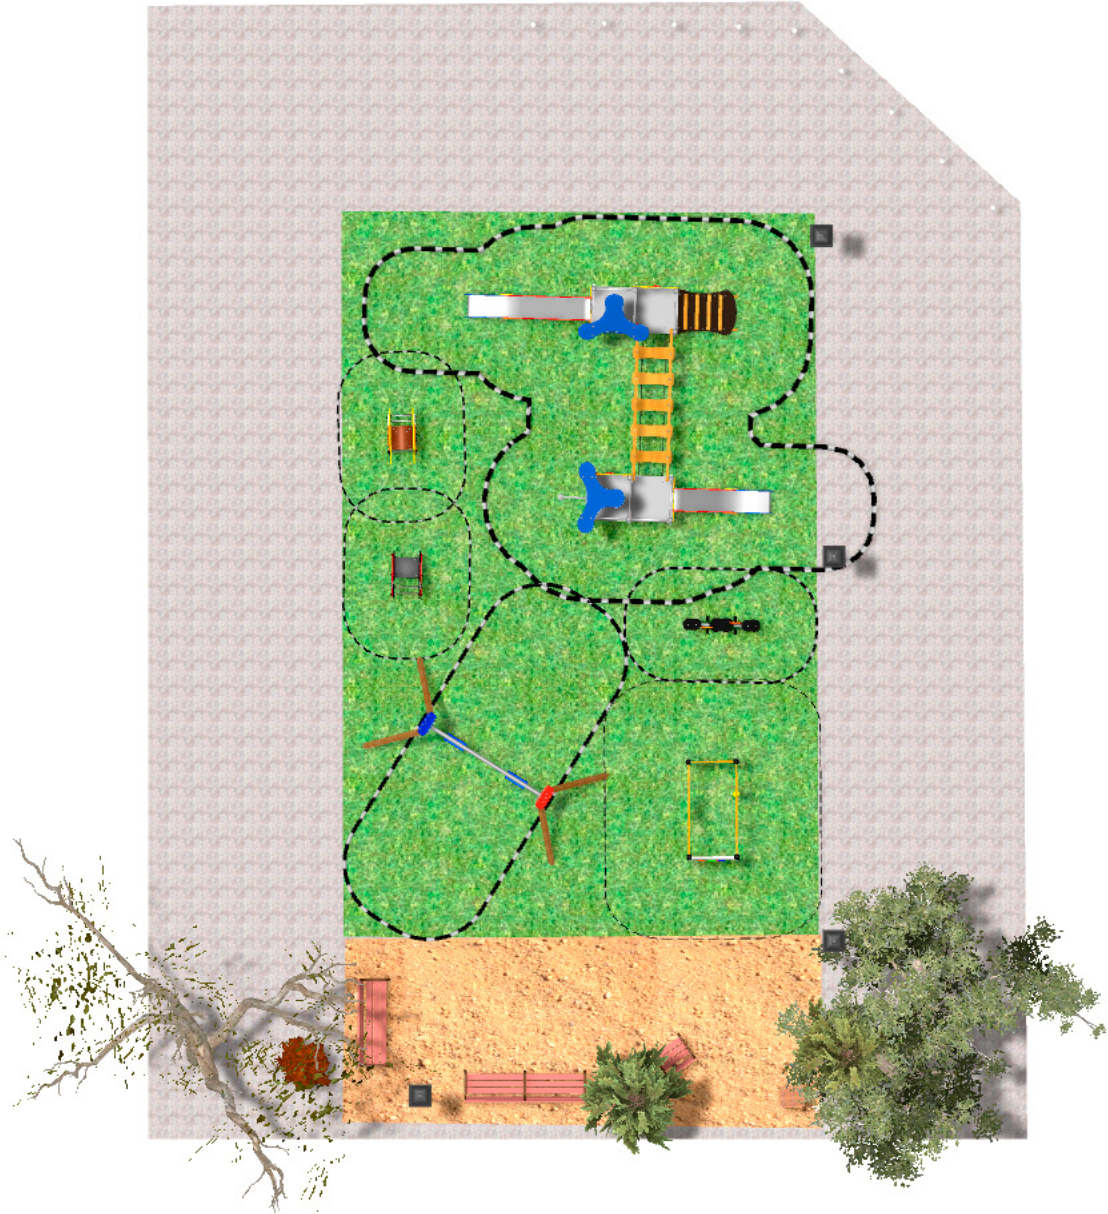

BENITO

–Juegos Infantiles

Proyecto

PROJ-030-2018

Superficie: 105 m²

Email: info@benito.com

Teléfono: +34 93 852 1000

BENITO

-Juegos Infantiles

BENITO

-Juegos Infantiles

BENITO

-Juegos Infantiles

Producto	Descripción
<p>JFS07</p> 	<p>Bubu Muelles para niños, divertidos y que potencian su aprendizaje. Fabricados con materiales resistentes y certificados según normativa EN1176.</p> <p>Ficha Técnica Certificado Certificado Conformidad</p>
<p>JFS08</p> 	<p>Maia Muelles para niños, divertidos y que potencian su aprendizaje. Fabricados con materiales resistentes y certificados según normativa EN1176.</p> <p>Ficha Técnica Certificado Certificado Conformidad</p>
<p>JL1520000</p> 	<p>MADERA 2 planos Columpios infantiles de diferentes materiales como madera y acero. Columpios para niños con gran resistencia a la abrasión, corrosión y muy resistentes a la intemperie.</p> <p>Ficha Técnica Certificado Certificado Conformidad</p>
<p>JFS02</p> 	<p>Snoo Muelles para niños, divertidos y que potencian su aprendizaje. Fabricados con materiales resistentes y certificados según normativa EN1176.</p> <p>Ficha Técnica Certificado Certificado Conformidad</p>
<p>JPV401</p> 	<p>Loop 2 Explora la gama Loop con elementos configurados de cuerdas, piezas de escalada y circuitos de equilibrio. Diseñados para estimular la imaginación y el desarrollo físico en un entorno seguro, los productos Loop son perfectos para parques, áreas escolares y espacios públicos.</p> <p>Ficha Técnica JPV401 Certificado Conformidad Carta Acreditativa</p>
<p>JK001B</p> 	<p>Klasik 1 ¿Es posible tener un parque de este tamaño? Si te gustan los elementos de madera, la respuesta es sí. Con la colección KLASIK, ponemos la jugabilidad, los retos emocionantes y el color al alcance de todos.</p> <p>Ficha Técnica JK001B Certificado</p>