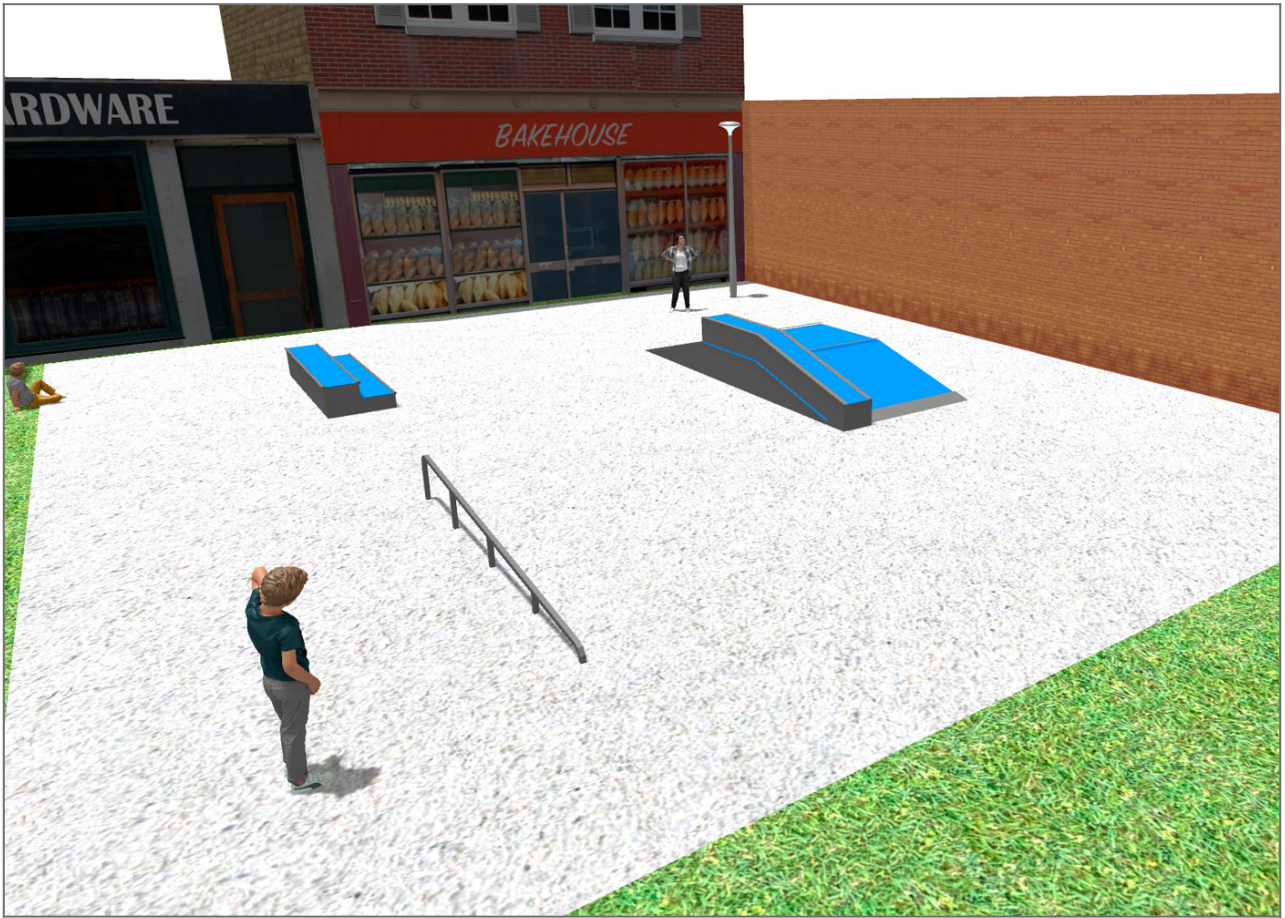

-Juegos Infantiles

BENITO

-Juegos Infantiles

BENITO

-Juegos Infantiles

Producto	Descripción
<p data-bbox="140 159 300 185">JSK9025-KBS</p> 	<p data-bbox="363 159 624 185">One side Curb Box 60</p> <p data-bbox="363 188 1501 300">Los elementos Skates son de construcción modular que permite con el mínimo esfuerzo, poder modificar la situación de los módulos según el criterio de cada grupo de skaters. Requieren mínimo mantenimiento. 100% resistente a los rayos UVA, al hielo y a los impactos. Gran adherencia al suelo. No se calienta la superficie. A base de construcción modular.</p> <p data-bbox="363 331 663 358">Ficha Técnica Certificado</p>
<p data-bbox="156 427 284 454">JSK1052-K</p> 	<p data-bbox="363 427 480 454">Trick Box</p> <p data-bbox="363 456 1501 568">Los elementos Skates son de construcción modular que permite con el mínimo esfuerzo, poder modificar la situación de los módulos según el criterio de cada grupo de skaters. Requieren mínimo mantenimiento. 100% resistente a los rayos UVA, al hielo y a los impactos. Gran adherencia al suelo. No se calienta la superficie. A base de construcción modular.</p> <p data-bbox="363 600 663 627">Ficha Técnica Certificado</p>
<p data-bbox="156 696 284 723">JSK1048-C</p> 	<p data-bbox="363 696 437 723">Rail C</p> <p data-bbox="363 725 1501 837">Los elementos Skates son de construcción modular que permite con el mínimo esfuerzo, poder modificar la situación de los módulos según el criterio de cada grupo de skaters. Requieren mínimo mantenimiento. 100% resistente a los rayos UVA, al hielo y a los impactos. Gran adherencia al suelo. No se calienta la superficie. A base de construcción modular.</p> <p data-bbox="363 869 663 896">Ficha Técnica Certificado</p>