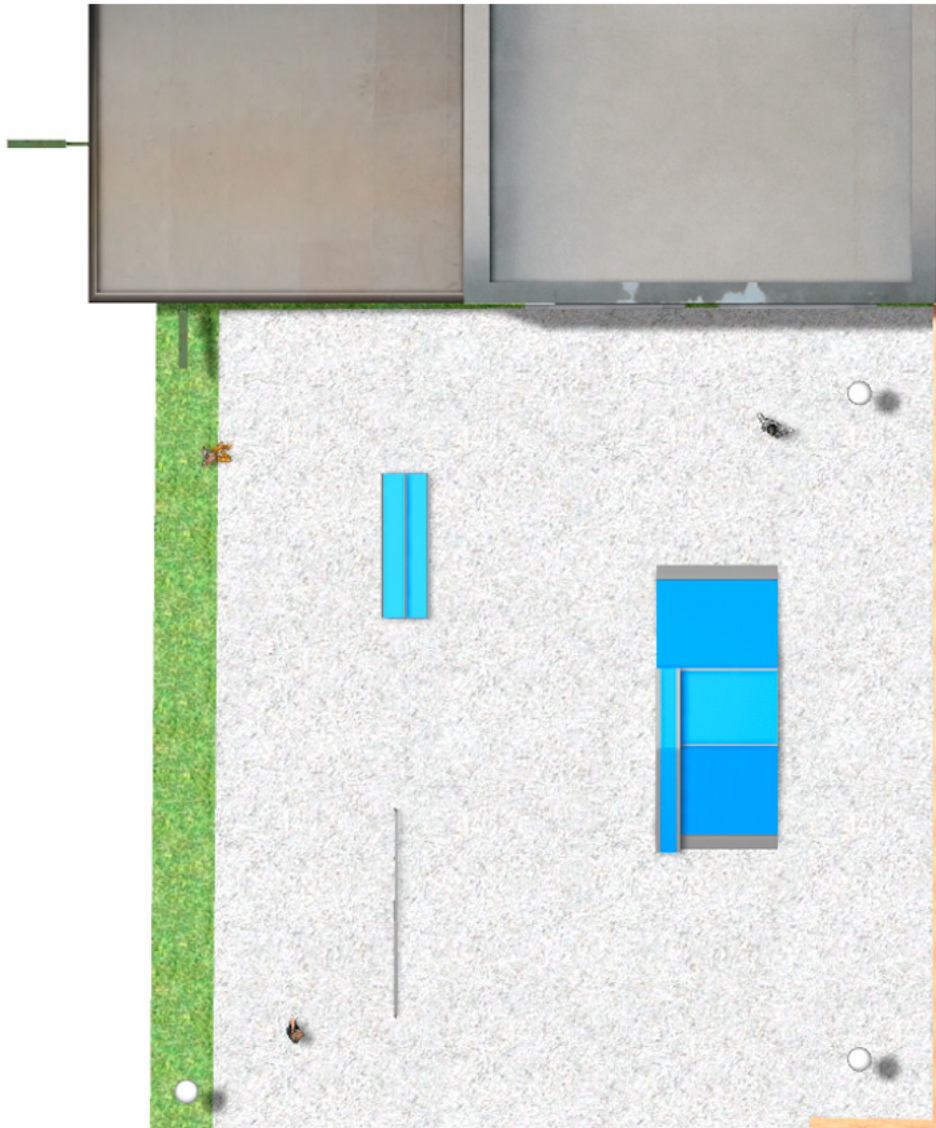

BENITO

–Juegos Infantiles

Proyecto

PROJ-047-2018

Superficie: 250 m²

Email: info@benito.com

Teléfono: +34 93 852 1000

BENITO

-Juegos Infantiles

BENITO

-Juegos Infantiles

BENITO

-Juegos Infantiles

Producto	Descripción
<p data-bbox="140 159 300 185">JSK9025-KBS</p> 	<p data-bbox="363 159 624 185">One side Curb Box 60</p> <p data-bbox="363 188 1501 300">Los elementos Skates son de construcción modular que permite con el mínimo esfuerzo, poder modificar la situación de los módulos según el criterio de cada grupo de skaters. Requieren mínimo mantenimiento. 100% resistente a los rayos UVA, al hielo y a los impactos. Gran adherencia al suelo. No se calienta la superficie. A base de construcción modular.</p> <p data-bbox="363 331 663 358">Ficha Técnica Certificado</p>
<p data-bbox="156 427 284 454">JSK1052-K</p> 	<p data-bbox="363 427 480 454">Trick Box</p> <p data-bbox="363 456 1501 568">Los elementos Skates son de construcción modular que permite con el mínimo esfuerzo, poder modificar la situación de los módulos según el criterio de cada grupo de skaters. Requieren mínimo mantenimiento. 100% resistente a los rayos UVA, al hielo y a los impactos. Gran adherencia al suelo. No se calienta la superficie. A base de construcción modular.</p> <p data-bbox="363 600 663 627">Ficha Técnica Certificado</p>
<p data-bbox="156 696 284 723">JSK1048-C</p> 	<p data-bbox="363 696 437 723">Rail C</p> <p data-bbox="363 725 1501 837">Los elementos Skates son de construcción modular que permite con el mínimo esfuerzo, poder modificar la situación de los módulos según el criterio de cada grupo de skaters. Requieren mínimo mantenimiento. 100% resistente a los rayos UVA, al hielo y a los impactos. Gran adherencia al suelo. No se calienta la superficie. A base de construcción modular.</p> <p data-bbox="363 869 663 896">Ficha Técnica Certificado</p>