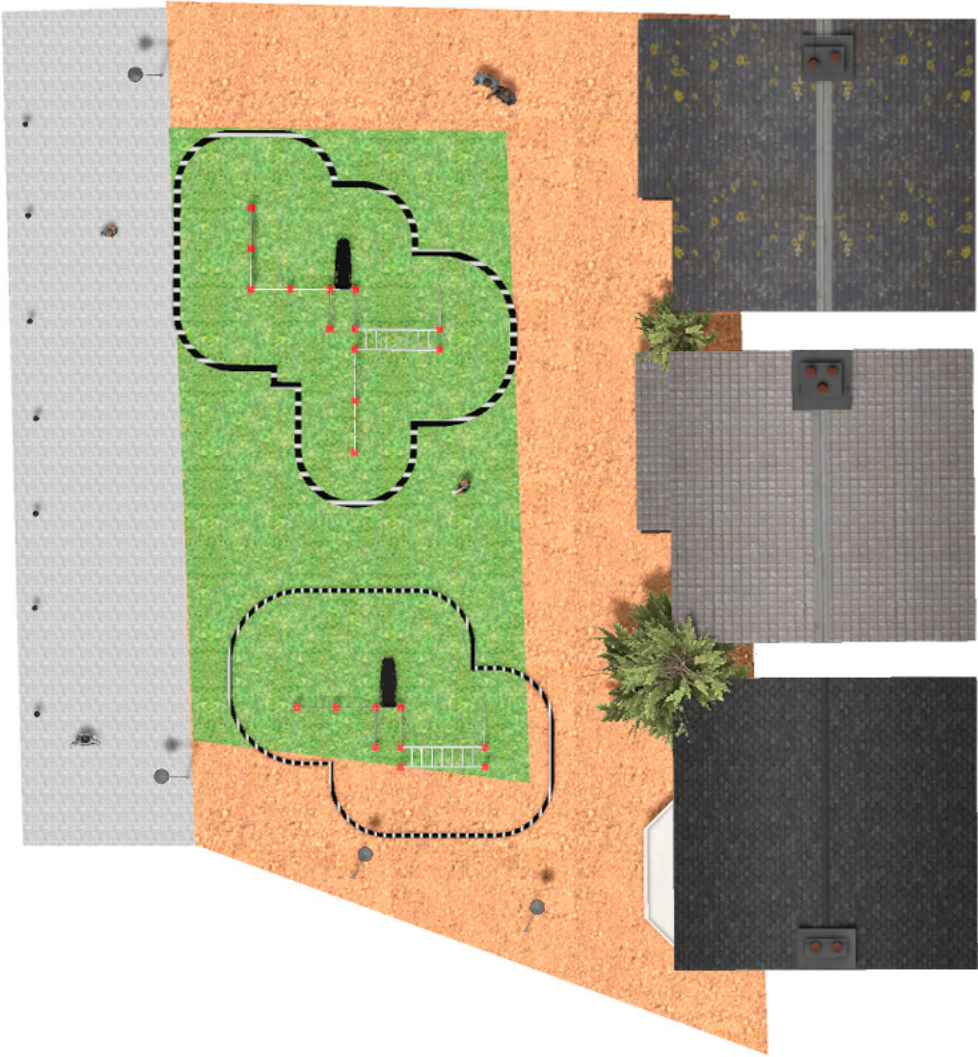

BENITO

–Juegos Infantiles

Proyecto

PROJ-054-2018

Superficie: 160 m²

Email: info@benito.com

Teléfono: +34 93 852 1000

BENITO

-Juegos Infantiles

BENITO

-Juegos Infantiles

BENITO

-Juegos Infantiles

Producto	Descripción
<p data-bbox="172 159 272 185">JCIR21H</p> 	<p data-bbox="368 159 555 185">Workfit Pro XXL</p> <p data-bbox="368 190 1453 241">BENITO diseña y fabrica espacios deportivos y de ocio para hacer ejercicio y disfrutar al aire libre sin limitaciones.</p> <p data-bbox="368 246 1501 302">Workfit PRO es un producto profesional dirigido a personas que quieren realizar un ejercicio intenso para fortalecer cuerpo y mente.</p> <p data-bbox="368 306 1481 362">Cada uno de los modelos diseñados contiene varios elementos para poder realizar ejercicios diversos y completos con el fin de desarrollar una completa forma física.</p> <p data-bbox="368 367 1433 418">Módulo de ejercicios con 6 actividades. Compuesto por monkey bar, barras de pulso dobles, barras paralelas, anillas largas TRX, anillas cortas, banco de abdominales y espalderas doble.</p> <p data-bbox="368 448 662 474">Ficha Técnica Certificado</p>
<p data-bbox="172 517 272 544">JCIR23H</p> 	<p data-bbox="368 517 523 544">Workfit Pro L</p> <p data-bbox="368 548 1453 600">BENITO diseña y fabrica espacios deportivos y de ocio para hacer ejercicio y disfrutar al aire libre sin limitaciones.</p> <p data-bbox="368 604 1501 660">Workfit PRO es un producto profesional dirigido a personas que quieren realizar un ejercicio intenso para fortalecer cuerpo y mente.</p> <p data-bbox="368 665 1481 721">Cada uno de los modelos diseñados contiene varios elementos para poder realizar ejercicios diversos y completos con el fin de desarrollar una completa forma física.</p> <p data-bbox="368 750 662 777">Ficha Técnica Certificado</p>