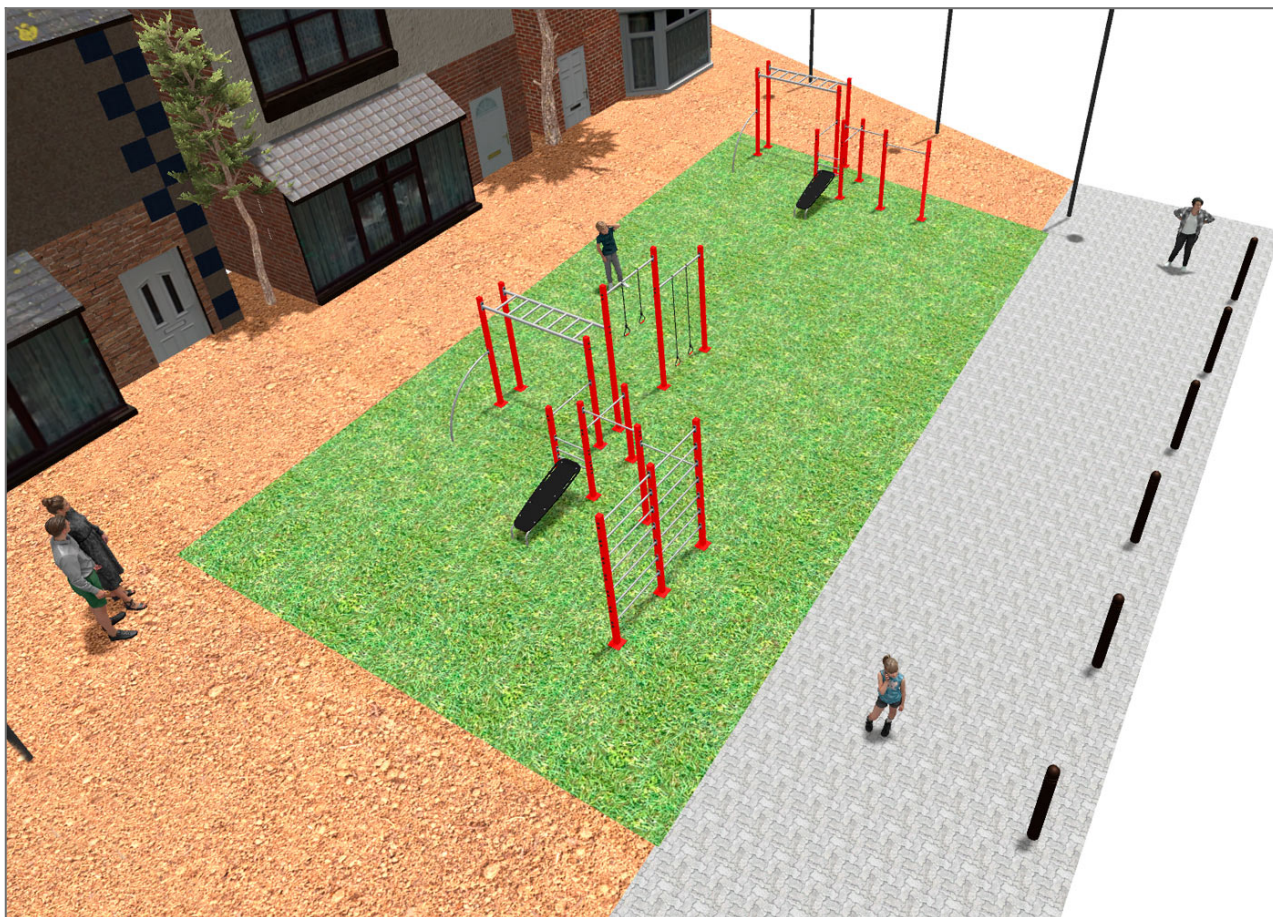

BENITO

–Juegos Infantiles

Proyecto

PROJ-054-2018

Superficie: 160 m²

Email: info@benito.com

Teléfono: +34 93 852 1000

BENITO

-Juegos Infantiles

BENITO

-Juegos Infantiles

BENITO

-Juegos Infantiles

Producto	Descripción
<p data-bbox="172 159 272 185">JCIR21H</p> 	<p data-bbox="368 159 555 185">Workfit Pro XXL</p> <p data-bbox="368 190 1453 241">BENITO diseña y fabrica espacios deportivos y de ocio para hacer ejercicio y disfrutar al aire libre sin limitaciones.</p> <p data-bbox="368 246 1501 302">Workfit PRO es un producto profesional dirigido a personas que quieren realizar un ejercicio intenso para fortalecer cuerpo y mente.</p> <p data-bbox="368 306 1481 362">Cada uno de los modelos diseñados contiene varios elementos para poder realizar ejercicios diversos y completos con el fin de desarrollar una completa forma física.</p> <p data-bbox="368 367 1433 418">Módulo de ejercicios con 6 actividades. Compuesto por monkey bar, barras de pulso dobles, barras paralelas, anillas largas TRX, anillas cortas, banco de abdominales y espalderas doble.</p> <p data-bbox="368 448 662 474">Ficha Técnica Certificado</p>
<p data-bbox="172 517 272 544">JCIR23H</p> 	<p data-bbox="368 517 523 544">Workfit Pro L</p> <p data-bbox="368 548 1453 600">BENITO diseña y fabrica espacios deportivos y de ocio para hacer ejercicio y disfrutar al aire libre sin limitaciones.</p> <p data-bbox="368 604 1501 660">Workfit PRO es un producto profesional dirigido a personas que quieren realizar un ejercicio intenso para fortalecer cuerpo y mente.</p> <p data-bbox="368 665 1481 721">Cada uno de los modelos diseñados contiene varios elementos para poder realizar ejercicios diversos y completos con el fin de desarrollar una completa forma física.</p> <p data-bbox="368 750 662 777">Ficha Técnica Certificado</p>