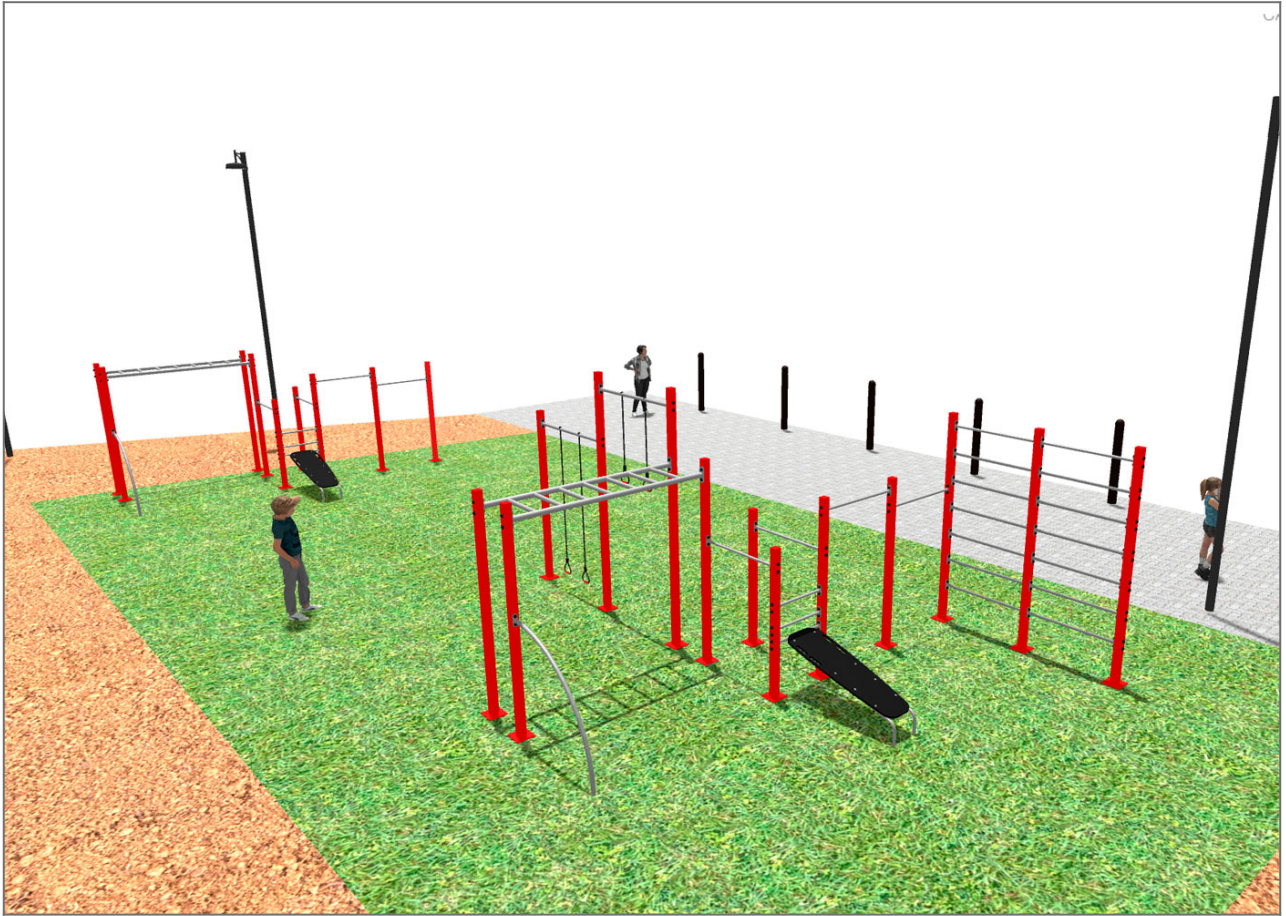

-Juegos Infantiles

BENITO

-Juegos Infantiles

BENITO

-Juegos Infantiles

Producto	Descripción
<p data-bbox="172 159 272 185">JCIR21H</p> 	<p data-bbox="368 159 555 185">Workfit Pro XXL</p> <p data-bbox="368 190 1453 241">BENITO diseña y fabrica espacios deportivos y de ocio para hacer ejercicio y disfrutar al aire libre sin limitaciones.</p> <p data-bbox="368 246 1501 302">Workfit PRO es un producto profesional dirigido a personas que quieren realizar un ejercicio intenso para fortalecer cuerpo y mente.</p> <p data-bbox="368 306 1481 362">Cada uno de los modelos diseñados contiene varios elementos para poder realizar ejercicios diversos y completos con el fin de desarrollar una completa forma física.</p> <p data-bbox="368 367 1433 418">Módulo de ejercicios con 6 actividades. Compuesto por monkey bar, barras de pulso dobles, barras paralelas, anillas largas TRX, anillas cortas, banco de abdominales y espalderas doble.</p> <p data-bbox="368 448 662 474">Ficha Técnica Certificado</p>
<p data-bbox="172 517 272 544">JCIR23H</p> 	<p data-bbox="368 517 523 544">Workfit Pro L</p> <p data-bbox="368 548 1453 600">BENITO diseña y fabrica espacios deportivos y de ocio para hacer ejercicio y disfrutar al aire libre sin limitaciones.</p> <p data-bbox="368 604 1501 660">Workfit PRO es un producto profesional dirigido a personas que quieren realizar un ejercicio intenso para fortalecer cuerpo y mente.</p> <p data-bbox="368 665 1481 721">Cada uno de los modelos diseñados contiene varios elementos para poder realizar ejercicios diversos y completos con el fin de desarrollar una completa forma física.</p> <p data-bbox="368 750 662 777">Ficha Técnica Certificado</p>