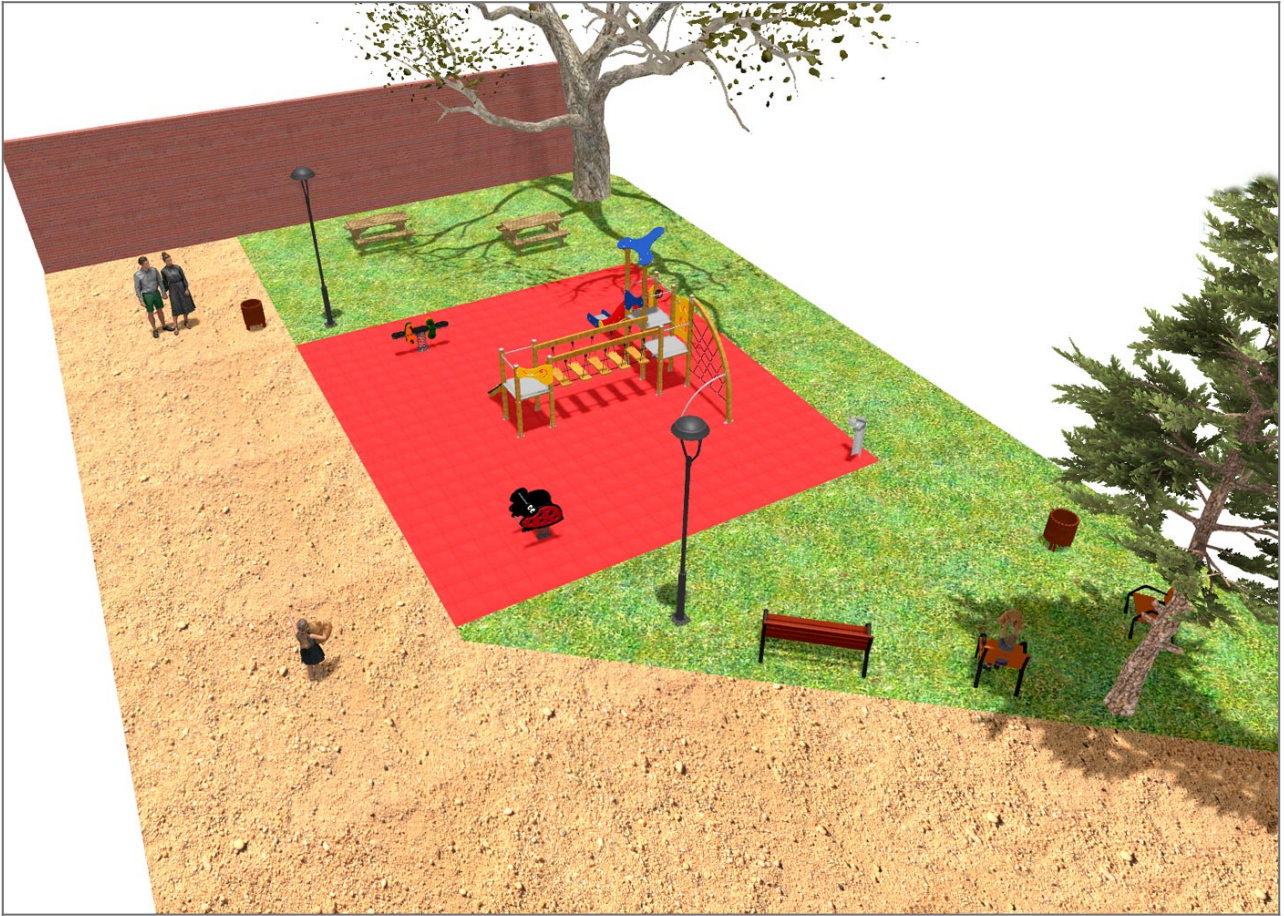

BENITO

–Juegos Infantiles

Proyecto

PROJ-055-2018

Superficie: 120 m²

Email: info@benito.com

Teléfono: +34 93 852 1000

BENITO

-Juegos Infantiles

Producto	Descripción
<p data-bbox="177 159 264 185">JK004B</p> 	<p data-bbox="368 159 464 185">Klasik 4</p> <p data-bbox="368 188 1501 248">¿Es posible tener un parque de este tamaño? Si te gustan los elementos de madera, la respuesta es sí. Con la colección KLASIK, ponemos la jugabilidad, los retos emocionantes y el color al alcance de todos.</p> <p data-bbox="368 275 663 302">Ficha Técnica Certificado</p>
<p data-bbox="181 427 260 454">JFS07</p> 	<p data-bbox="368 427 432 454">Bubu</p> <p data-bbox="368 456 1469 517">Muelles para niños, divertidos y que potencian su aprendizaje. Fabricados con materiales resistentes y certificados según normativa EN1176.</p> <p data-bbox="368 544 951 571">Ficha Técnica Certificado Certificado Conformidad</p>
<p data-bbox="181 696 260 723">JFS02</p> 	<p data-bbox="368 696 432 723">Snoo</p> <p data-bbox="368 725 1469 786">Muelles para niños, divertidos y que potencian su aprendizaje. Fabricados con materiales resistentes y certificados según normativa EN1176.</p> <p data-bbox="368 813 951 840">Ficha Técnica Certificado Certificado Conformidad</p>