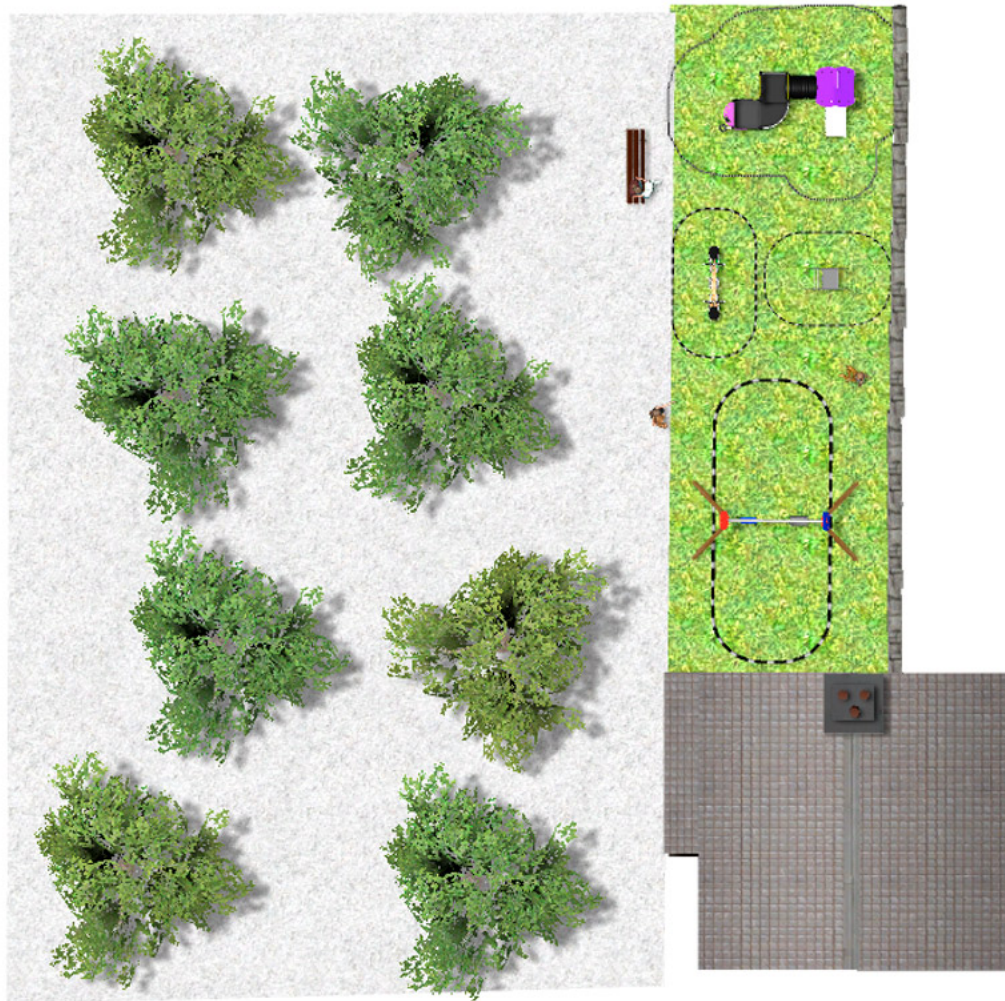

BENITO

–Juegos Infantiles

Proyecto

PROJ-061-2018

Superficie: 110 m²

Email: info@benito.com

Teléfono: +34 93 852 1000

BENITO

-Juegos Infantiles

BENITO

-Juegos Infantiles

| Producto | Descripción |
|--|--|
| <p>JFS10</p>  | <p>Rider Dos motoristas cara a cara en un emocionante juego de carreras. Balancín para niños, divertidos y que potencian su aprendizaje. Fabricados con materiales resistentes y certificados según normativa EN1176.</p> <p>Ficha Técnica Certificado Certificado Conformidad</p> |
| <p>JJMM03</p>  | <p>Julián Diseño firmado por Javier Mariscal. Entre el artista y el diseñador, su imaginario de trazos infantiles y estética latina encaja a la perfección en este tipo de producto.</p> <p>Ficha Técnica JJMM03 Certificado Certificado Conformidad</p> |
| <p>JL1511000</p>  | <p>MADERA 1 plano 1 cuna Columpios infantiles de diferentes materiales como madera y acero. Columpios para niños con gran resistencia a la abrasión, corrosión y muy resistentes a la intemperie.</p> <p>Ficha Técnica JL1511000 Certificado Certificado Conformidad</p> |
| <p>JPVA03</p>  | <p>Artic 3 Estructura, Metal: Postes de 80x80x2mm galvanizados en caliente y lacados en polvo, con gran resistencia a la abrasión, la corrosión y la intemperie. La superficie deslizante del tobogán es de acero inoxidable pulida AISI304 de 2 mm de grosor y está curvada, ondulada y modelada en una sola pieza.</p> <p>Ficha Técnica JPVA03 Certificado</p> |