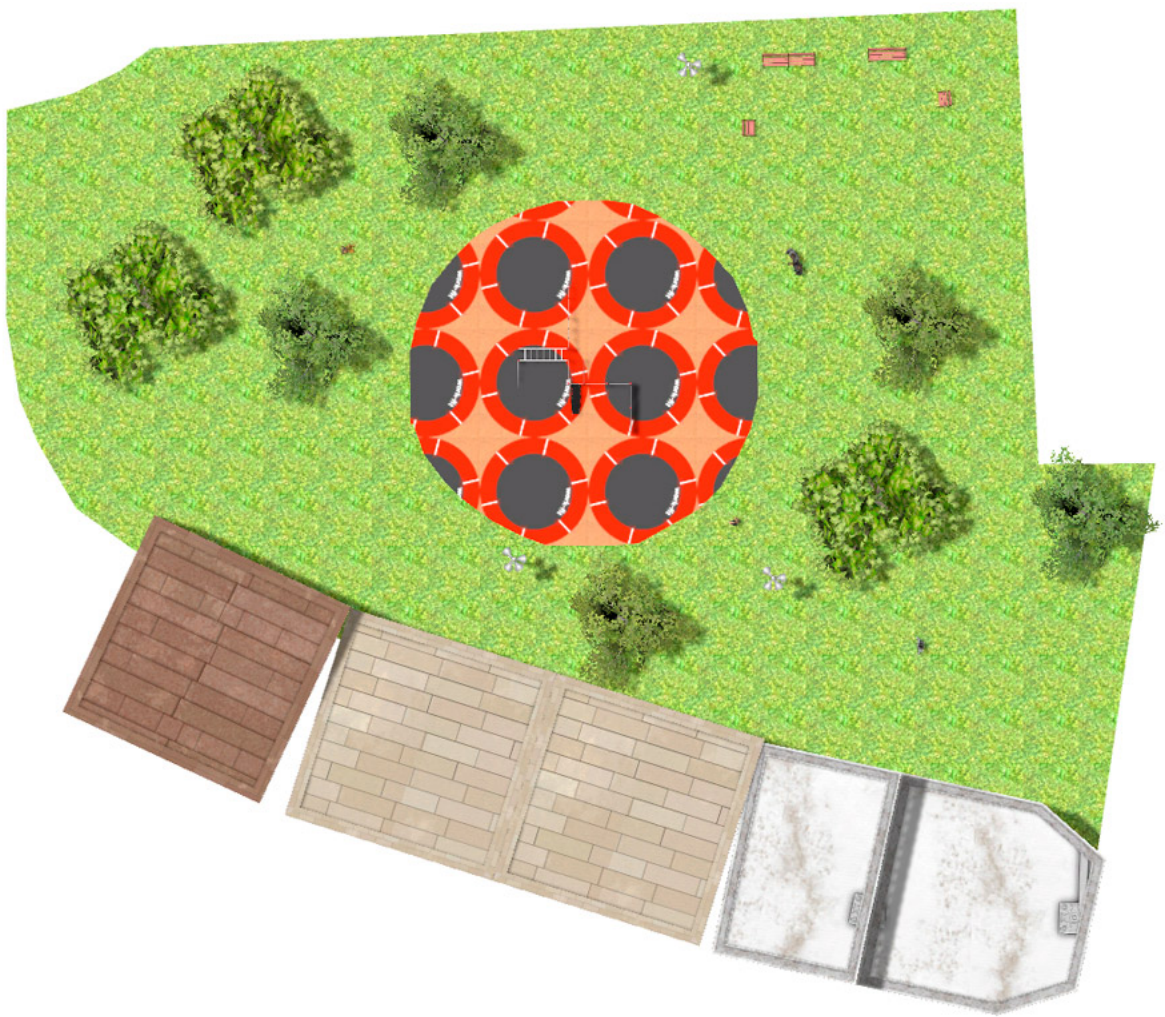

BENITO

–Juegos Infantiles

Proyecto

PROJ-062-2018

Superficie: 255 m²

Email: info@benito.com

Teléfono: +34 93 852 1000

BENITO

-Juegos Infantiles

BENITO

-Juegos Infantiles

BENITO

—Juegos Infantiles

Producto	Descripción
<p data-bbox="172 159 272 185">JCIR21H</p> 	<p data-bbox="368 159 555 185">Workfit Pro XXL</p> <p data-bbox="368 190 1453 241">BENITO diseña y fabrica espacios deportivos y de ocio para hacer ejercicio y disfrutar al aire libre sin limitaciones.</p> <p data-bbox="368 246 1501 302">Work-fit PRO es un producto profesional dirigidos a personas que quieren realizar un ejercicio intenso para fortalecer cuerpo y mente.</p> <p data-bbox="368 306 1481 358">Cada uno de los modelos diseñados contiene varios elementos para poder realizar ejercicios diversos y completos con el fin de desarrollar una completa forma física.</p> <p data-bbox="368 362 1433 414">Módulo de ejercicios con 6 actividades. Compuesto por monkey bar, barras de pulso dobles, barras paralelas, anillas largas TRX, anillas cortas, banco de abdominales y espalderas doble.</p> <p data-bbox="368 448 662 474">Ficha Técnica Certificado</p>