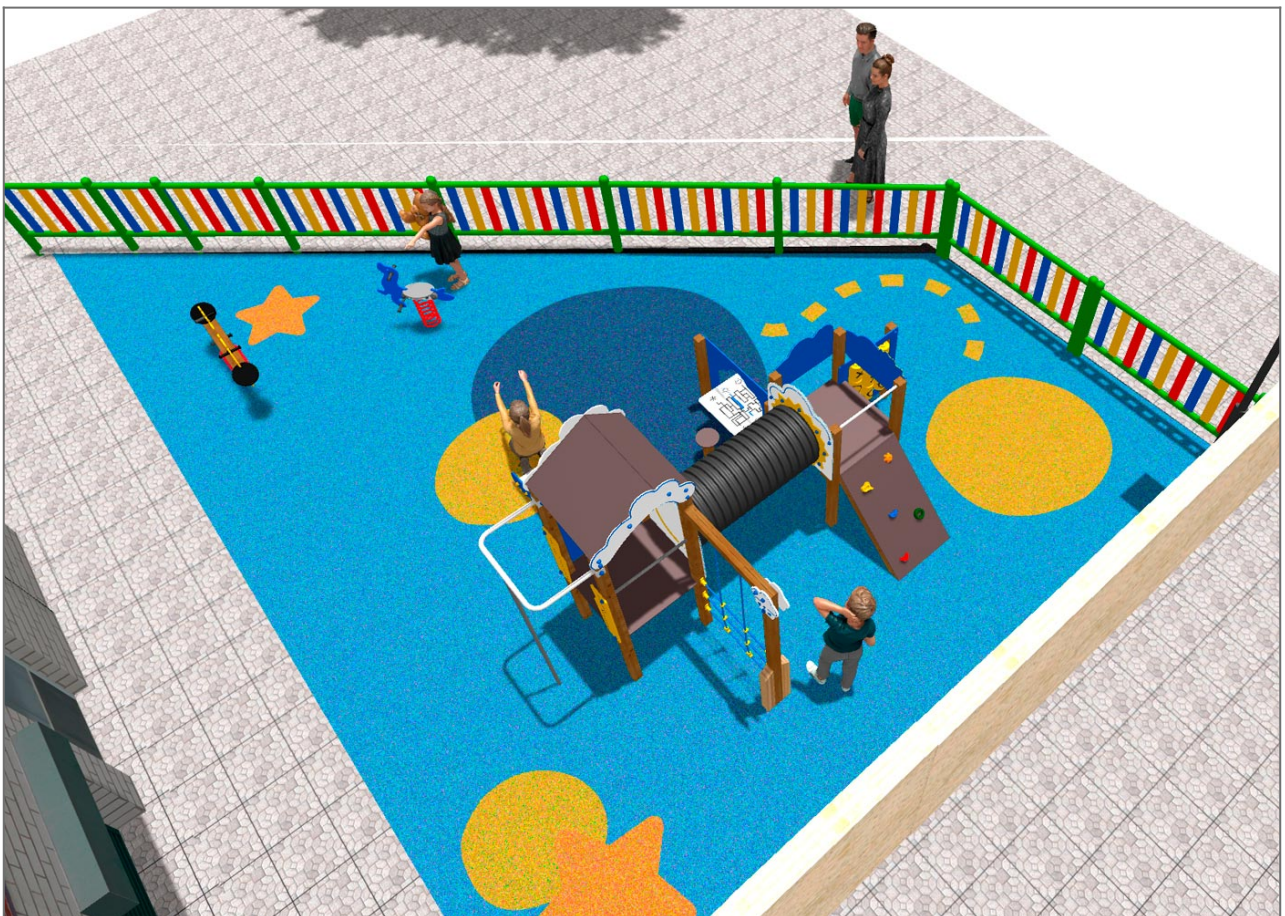

-Juegos Infantiles

BENITO

-Juegos Infantiles

BENITO

-Juegos Infantiles

Producto	Descripción
<p>JFS105</p> 	<p>Kangaroo Muelles para niños, divertidos y que potencian su aprendizaje. Fabricados con materiales resistentes y certificados según normativa EN1176.</p> <p>Ficha Técnica Certificado Certificado Conformidad</p>
<p>JFS14</p> 	<p>Gus Balancines para niños, divertidos y que potencian su aprendizaje. Fabricados con materiales resistentes y certificados según normativa EN1176.</p> <p>Ficha Técnica Certificado</p>
<p>JEDU07</p> 	<p>Rayo La colección EDUCA, aprender jugando para que los más pequeños se empiecen a familiarizar con el tiempo: la lluvia, el sol, las nubes, ... conceptos muy claros para un adulto pero una descubierta interesantísima para los más pequeños</p> <p>Ficha Técnica Certificado</p>