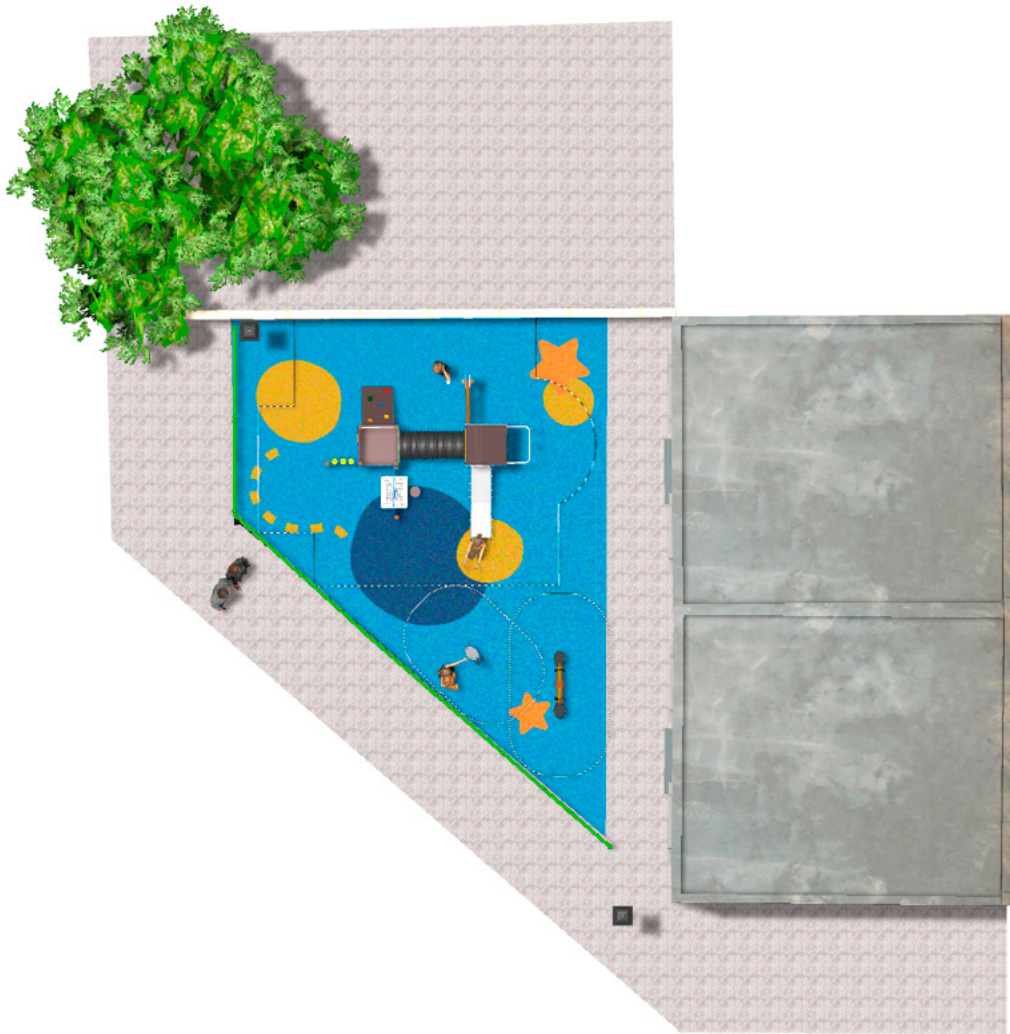

BENITO

–Juegos Infantiles

Proyecto

PROJ-064-2021

Superficie: 30 m²

Email: info@benito.com

Teléfono: +34 93 852 1000

BENITO

-Juegos Infantiles

BENITO

-Juegos Infantiles

BENITO

-Juegos Infantiles

Producto	Descripción
<p>JFS105</p> 	<p>Kangaroo Muelles para niños, divertidos y que potencian su aprendizaje. Fabricados con materiales resistentes y certificados según normativa EN1176.</p> <p>Ficha Técnica Certificado Certificado Conformidad</p>
<p>JFS14</p> 	<p>Gus Balancines para niños, divertidos y que potencian su aprendizaje. Fabricados con materiales resistentes y certificados según normativa EN1176.</p> <p>Ficha Técnica Certificado</p>
<p>JEDU07</p> 	<p>Rayo La colección EDUCA, aprender jugando para que los más pequeños se empiecen a familiarizar con el tiempo: la lluvia, el sol, las nubes, ... conceptos muy claros para un adulto pero una descubierta interesantísima para los más pequeños</p> <p>Ficha Técnica Certificado</p>