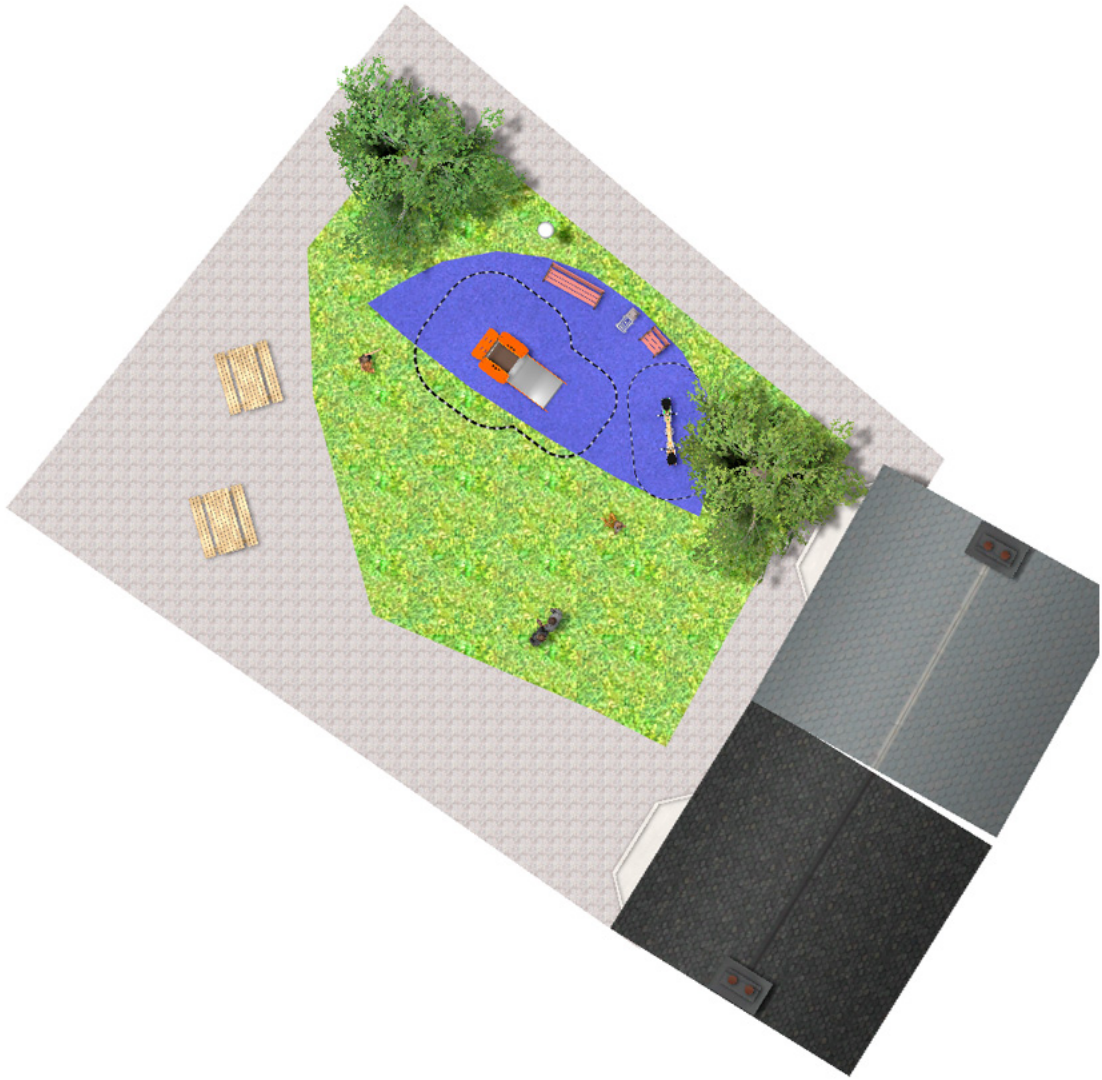

BENITO

–Juegos Infantiles

Proyecto

PROJ-079-2018

Superficie: 41 m²

Email: info@benito.com

Teléfono: +34 93 852 1000

BENITO

-Juegos Infantiles

BENITO

-Juegos Infantiles

BENITO

-Juegos Infantiles

Producto	Descripción
<p data-bbox="188 159 252 185">JG02</p> 	<p data-bbox="368 159 424 185">Kido</p> <p data-bbox="368 190 1501 275">Estructura, Metal: Postes Ø35mm acero inoxidable AISI304, con gran resistencia a la abrasión, la corrosión y la intemperie. La superficie deslizante del tobogán es de acero inoxidable pulida AISI304 de 2 mm de grosor y está curvada, ondulada y modelada en una sola pieza.</p> <p data-bbox="368 304 727 331">Ficha Técnica JG02 Certificado</p>
<p data-bbox="181 427 258 454">JFS10</p> 	<p data-bbox="368 427 432 454">Rider</p> <p data-bbox="368 459 1490 517">Dos motoristas cara a cara en un emocionante juego de carreras. Balancín para niños, divertidos y que potencian su aprendizaje. Fabricados con materiales resistentes y certificados según normativa EN1176.</p> <p data-bbox="368 544 951 571">Ficha Técnica Certificado Certificado Conformidad</p>