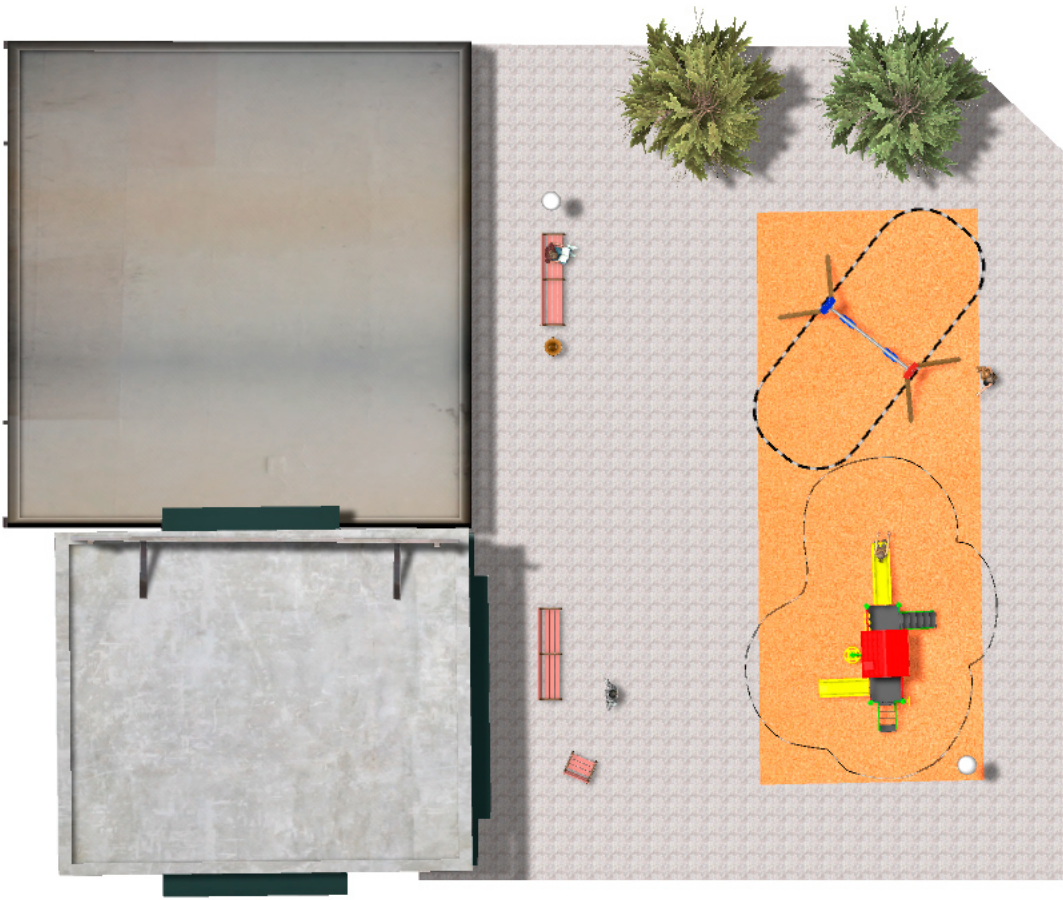

BENITO

–Juegos Infantiles

Proyecto

PROJ-081-2018

Superficie: 85 m²

Email: info@benito.com

Teléfono: +34 93 852 1000

BENITO

-Juegos Infantiles

BENITO

-Juegos Infantiles

BENITO

-Juegos Infantiles

| Producto | Descripción |
|--|--|
| <p>JL1520000</p>  | <p>MADERA 2 planos Columpios infantiles de diferentes materiales como madera y acero. Columpios para niños con gran resistencia a la abrasión, corrosión y muy resistentes a la intemperie.</p> <p>Ficha Técnica Certificado Certificado Conformidad</p> |
| <p>JCF19</p>  | <p>Modus M La colección MODUS nos proporciona grandes estructuras a un precio muy competitivo. Formada por postes de metal pintados y piezas de rotomoldeo resistentes a los rayos UVA, que apenas se deterioran con el paso del tiempo. Una explosión de formas y de color que volverá locos a los niños, con elementos de juego en cada detalle.</p> <p>Ficha Técnica Certificado</p> |