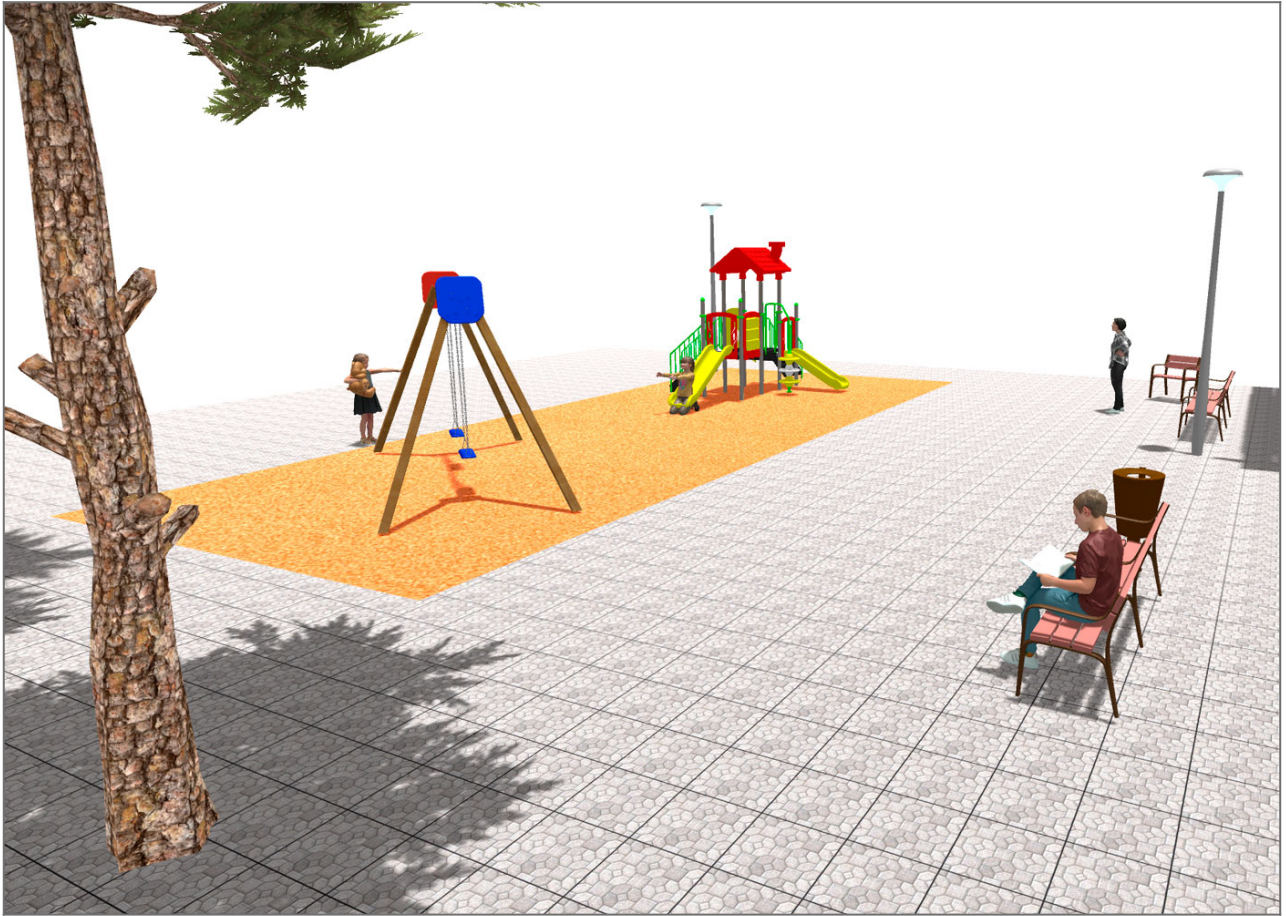

-Juegos Infantiles

BENITO

-Juegos Infantiles

BENITO

-Juegos Infantiles

| Producto | Descripción |
|--|--|
| <p>JL1520000</p>  | <p>MADERA 2 planos Columpios infantiles de diferentes materiales como madera y acero. Columpios para niños con gran resistencia a la abrasión, corrosión y muy resistentes a la intemperie.</p> <p>Ficha Técnica Certificado Certificado Conformidad</p> |
| <p>JCF19</p>  | <p>Modus M La colección MODUS nos proporciona grandes estructuras a un precio muy competitivo. Formada por postes de metal pintados y piezas de rotomoldeo resistentes a los rayos UVA, que apenas se deterioran con el paso del tiempo. Una explosión de formas y de color que volverá locos a los niños, con elementos de juego en cada detalle.</p> <p>Ficha Técnica Certificado</p> |