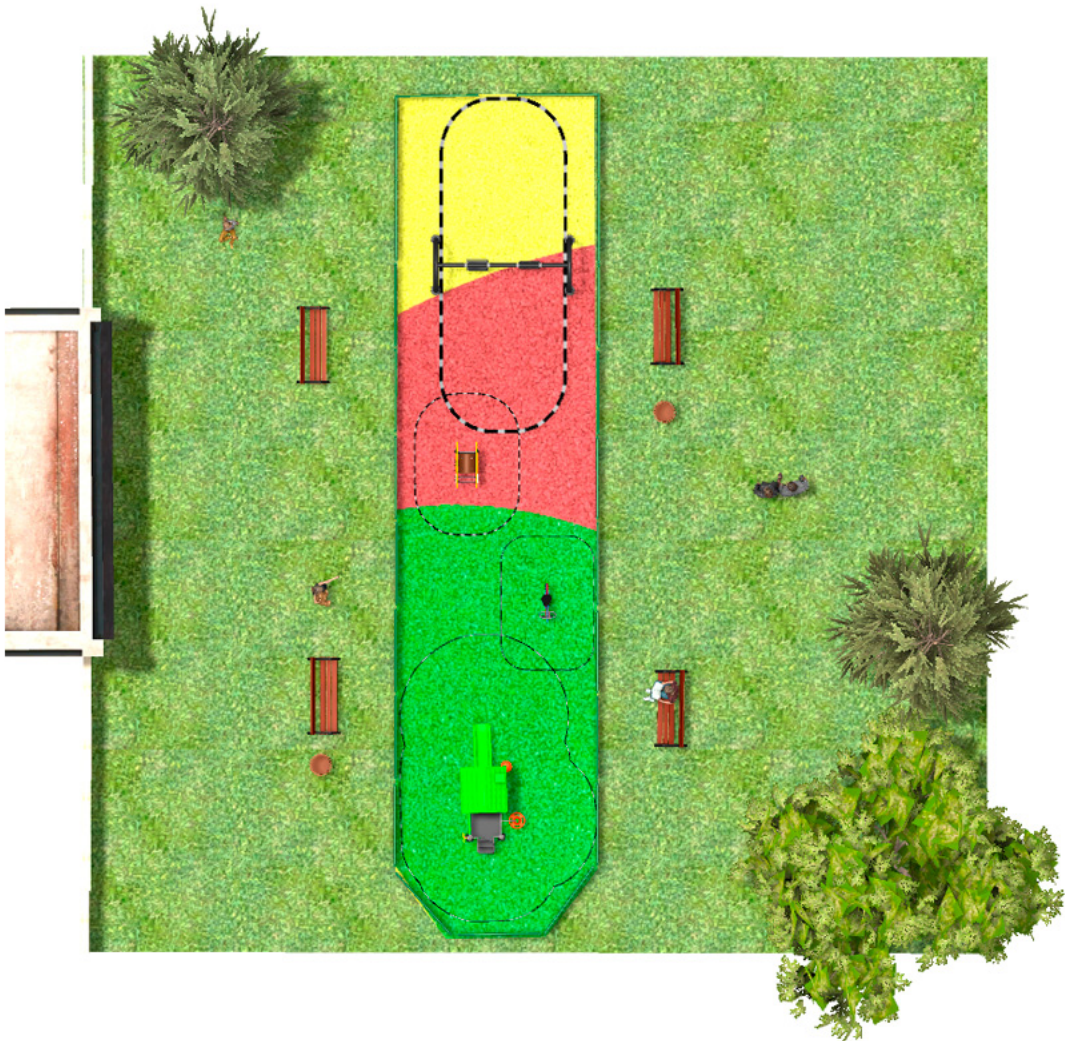

BENITO

–Juegos Infantiles

Proyecto

PROJ-087-2018

Superficie: 95 m²

Email: info@benito.com

Teléfono: +34 93 852 1000

BENITO

-Juegos Infantiles

BENITO

-Juegos Infantiles

BENITO

-Juegos Infantiles

Producto	Descripción
JKSP11000 	<p>Curvo Mixto Columpios infantiles de diferentes materiales como madera y acero. Columpios para niños con gran resistencia a la abrasión, corrosión y muy resistentes a la intemperie.</p> <p>Ficha Técnica Certificado Certificado Conformidad</p>
JFS08 	<p>Maia Muelles para niños, divertidos y que potencian su aprendizaje. Fabricados con materiales resistentes y certificados según normativa EN1176.</p> <p>Ficha Técnica Certificado Certificado Conformidad</p>
JFS104 	<p>Vespa Muelles para niños, divertidos y que potencian su aprendizaje. Fabricados con materiales resistentes y certificados según normativa EN1176.</p> <p>Ficha Técnica Certificado Certificado Conformidad</p>
JCF18 	<p>Modus S La colección Modus nos proporciona grandes estructuras a un precio muy competitivo. Formada por postes de metal pintados y piezas de rotomoldeo resistentes a los rayos UVA, que apenas se deterioran con el paso del tiempo. Una explosión de formas y de color que volverá locos a los niños, con elementos de juego en cada detalle.</p> <p>Ficha Técnica Certificado</p>