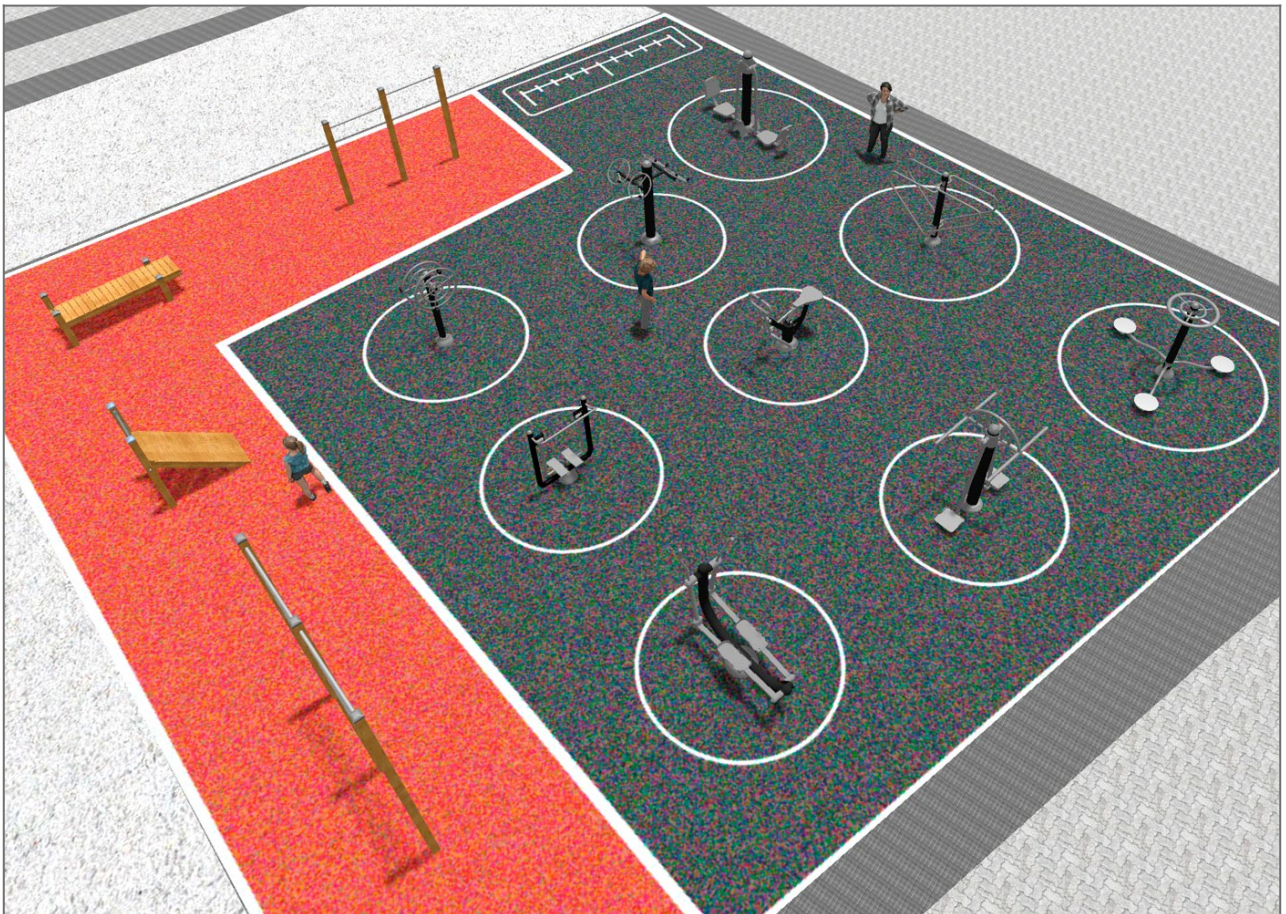

-Juegos Infantiles

BENITO

-Juegos Infantiles

BENITO

-Juegos Infantiles

Producto	Descripción
<p>JSA008N</p> 	<p>Rowing Los elementos saludables de BENITO permiten a las personas mayores y adultas, practicar deporte tanto en los espacios públicos, como privados, permitiendo aumentar el bienestar y la calidad de la vida de las personas, fomentando la salud i las relaciones sociales.</p> <ul style="list-style-type: none"> - Funciones para la salud, mejora cardiovascular y respiratoria, fortalecimiento de la musculatura, agilidad, flexibilidad y coordinación de movimientos. - Funciones sociales, creación de actividades de ocio, fomentando la integración social, y un mayor uso recreativo de los espacios públicos. <p>Ficha Técnica Certificado</p>
<p>JSA002N</p> 	<p>Extension Los elementos saludables de BENITO permiten a las personas mayores y adultas, practicar deporte tanto en los espacios públicos, como privados, permitiendo aumentar el bienestar y la calidad de la vida de las personas, fomentando la salud i las relaciones sociales.</p> <ul style="list-style-type: none"> - Funciones para la salud, mejora cardiovascular y respiratoria, fortalecimiento de la musculatura, agilidad, flexibilidad y coordinación de movimientos. - Funciones sociales, creación de actividades de ocio, fomentando la integración social, y un mayor uso recreativo de los espacios públicos. <p>Ficha Técnica Certificado</p>
<p>JSA005N</p> 	<p>Wheels Los elementos saludables de BENITO permiten a las personas mayores y adultas, practicar deporte tanto en los espacios públicos, como privados, permitiendo aumentar el bienestar y la calidad de la vida de las personas, fomentando la salud i las relaciones sociales.</p> <ul style="list-style-type: none"> - Funciones para la salud, mejora cardiovascular y respiratoria, fortalecimiento de la musculatura, agilidad, flexibilidad y coordinación de movimientos. - Funciones sociales, creación de actividades de ocio, fomentando la integración social, y un mayor uso recreativo de los espacios públicos. <p>Ficha Técnica Certificado</p>
<p>JCIR02</p> 	<p>Abdominal La gama Work-fit es completa y todos los elementos se pueden combinar perfectamente para lograr un circuito a medida en función de los objetivos por los cuales ha sido diseñado.</p> <p>Work-fit nos permite combinar de manera perfecta el andar o el correr con ejercicios diversos para mantener una vida sana y saludable. Work-fit se fabrica íntegramente en madera y por este motivo es recomendable instalar en entornos naturales.</p> <p>Ficha Técnica Certificado</p>
<p>JSA007N</p> 	<p>Hockey Los elementos saludables de BENITO permiten a las personas mayores y adultas, practicar deporte tanto en los espacios públicos, como privados, permitiendo aumentar el bienestar y la calidad de la vida de las personas, fomentando la salud i las relaciones sociales.</p> <ul style="list-style-type: none"> - Funciones para la salud, mejora cardiovascular y respiratoria, fortalecimiento de la musculatura, agilidad, flexibilidad y coordinación de movimientos. - Funciones sociales, creación de actividades de ocio, fomentando la integración social, y un mayor uso recreativo de los espacios públicos. <p>Ficha Técnica Certificado</p>
<p>JSA006N</p> 	<p>Climber Los elementos saludables de BENITO permiten a las personas mayores y adultas, practicar deporte tanto en los espacios públicos, como privados, permitiendo aumentar el bienestar y la calidad de la vida de las personas, fomentando la salud i las relaciones sociales.</p> <ul style="list-style-type: none"> - Funciones para la salud, mejora cardiovascular y respiratoria, fortalecimiento de la musculatura, agilidad, flexibilidad y coordinación de movimientos. - Funciones sociales, creación de actividades de ocio, fomentando la integración social, y un mayor uso recreativo de los espacios públicos. <p>Ficha Técnica Certificado</p>