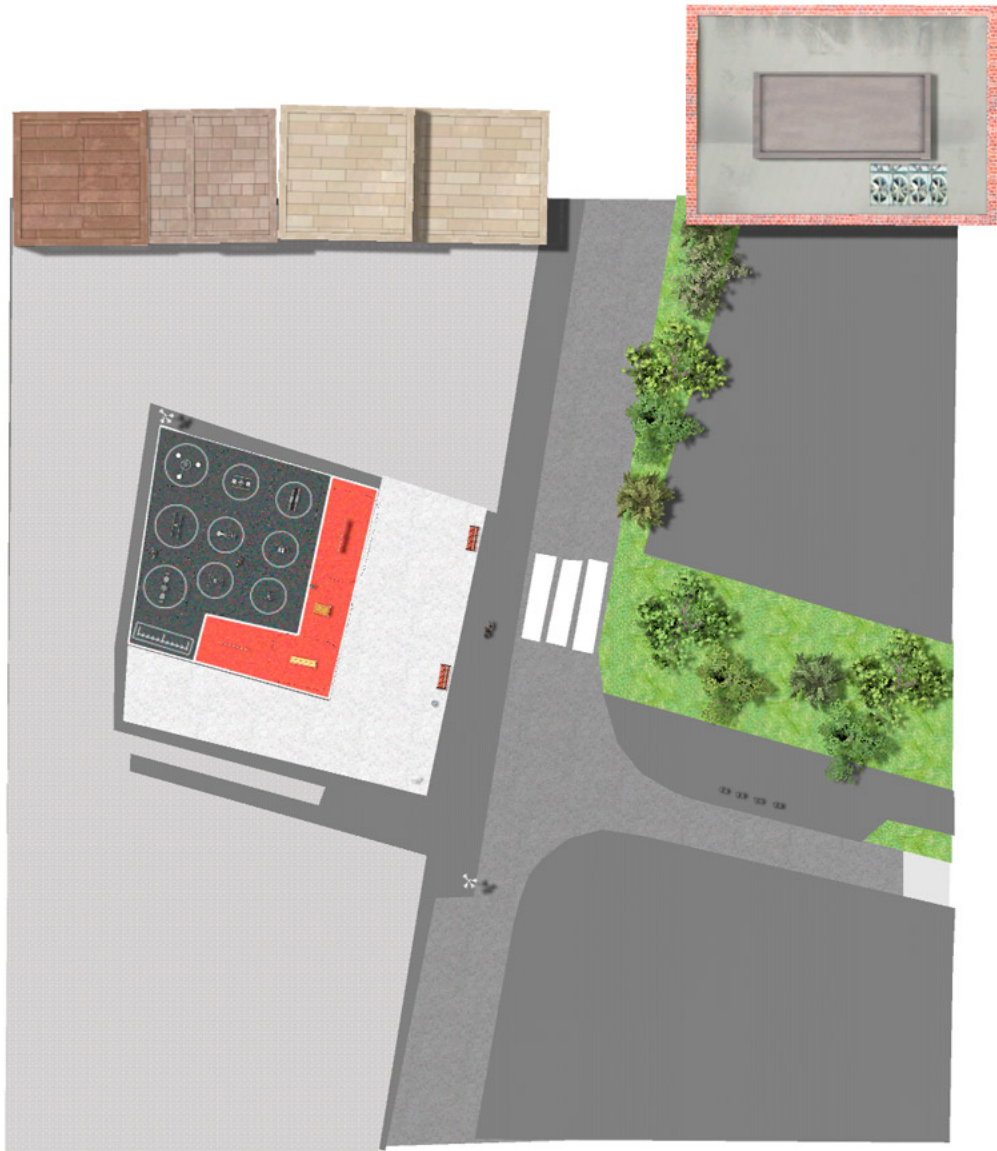

BENITO

-Juegos Infantiles