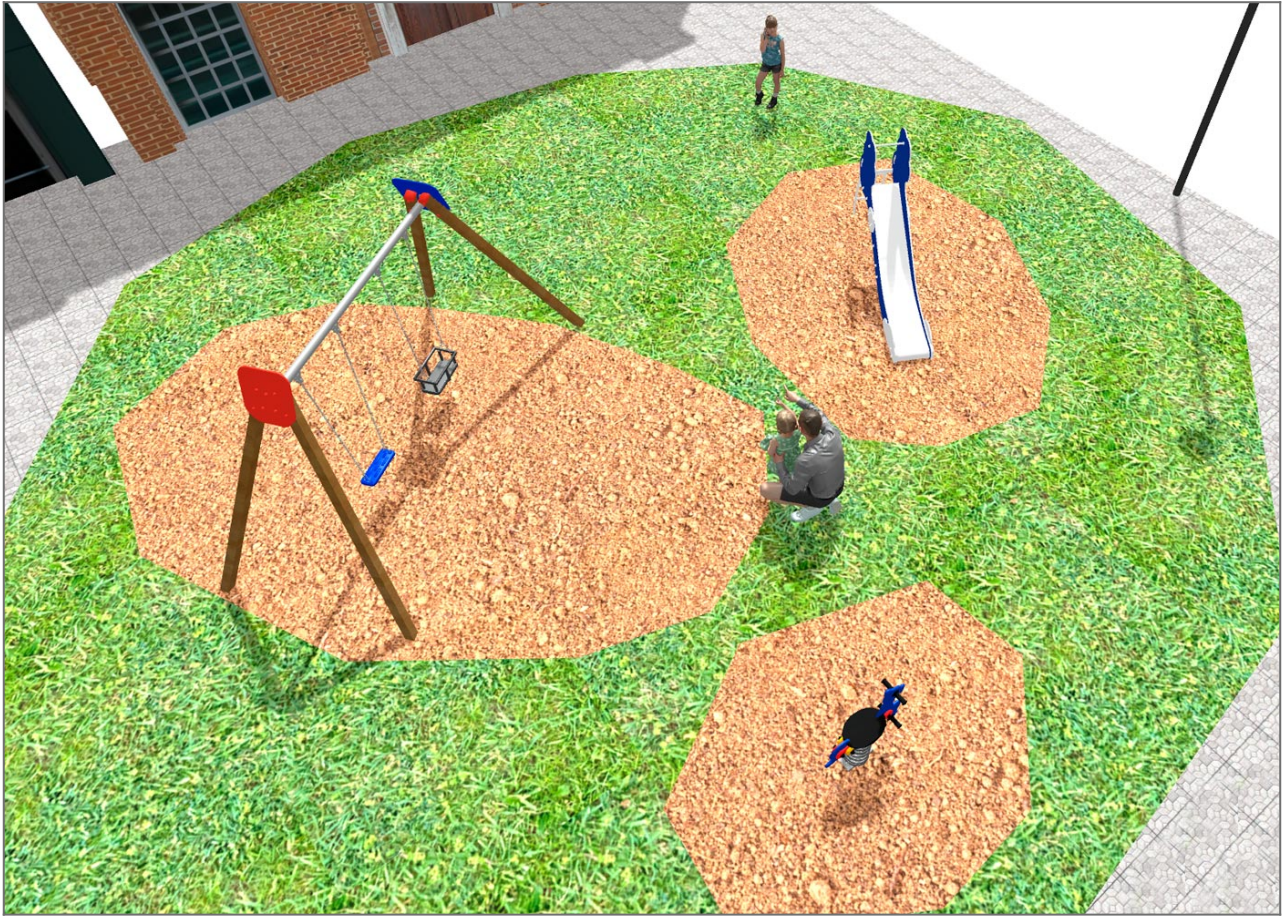

-Juegos Infantiles

BENITO

-Juegos Infantiles

BENITO

-Juegos Infantiles

Producto	Descripción
<p>JFS18</p> 	<p>Foca Muelles para niños, divertidos y que potencian su aprendizaje. Fabricados con materiales resistentes y certificados según normativa EN1176.</p> <p>Ficha Técnica Certificado</p>
<p>JL1511000</p> 	<p>MADERA 1 plano 1 cuna Columpios infantiles de diferentes materiales como madera y acero. Columpios para niños con gran resistencia a la abrasión, corrosión y muy resistentes a la intemperie.</p> <p>Ficha Técnica JL1511000 Certificado Certificado Conformidad</p>
<p>JT01</p> 	<p>Cloud Paneles, HDPE: Polietileno de alta densidad que se caracteriza por su resistencia a los abrasivos químicos y que no le afecta la corrosión al ser un polímero. Por su capacidad de elasticidad y ligereza, ofrece una alta resistencia a los impactos haciendo muy difícil su rotura.</p> <p>Ficha Técnica Certificado Certificado Conformidad</p>