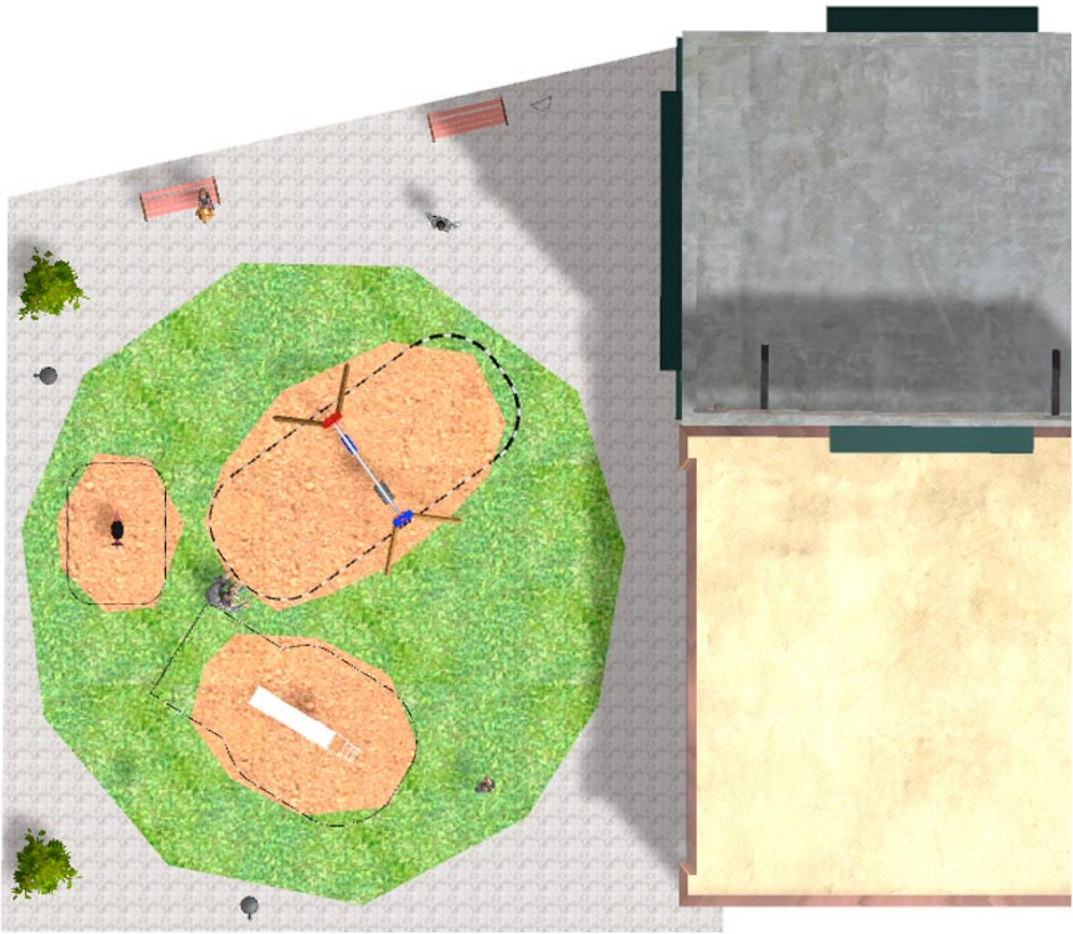

BENITO

–Juegos Infantiles

Proyecto

PROJ-166-2021

Superficie: 155 m²

Email: info@benito.com

Teléfono: +34 93 852 1000

BENITO

-Juegos Infantiles

BENITO

-Juegos Infantiles

BENITO

-Juegos Infantiles

Producto	Descripción
<p>JFS18</p> 	<p>Foca Muelles para niños, divertidos y que potencian su aprendizaje. Fabricados con materiales resistentes y certificados según normativa EN1176.</p> <p>Ficha Técnica Certificado</p>
<p>JL1511000</p> 	<p>MADERA 1 plano 1 cuna Columpios infantiles de diferentes materiales como madera y acero. Columpios para niños con gran resistencia a la abrasión, corrosión y muy resistentes a la intemperie.</p> <p>Ficha Técnica JL1511000 Certificado Certificado Conformidad</p>
<p>JT01</p> 	<p>Cloud Paneles, HDPE: Polietileno de alta densidad que se caracteriza por su resistencia a los abrasivos químicos y que no le afecta la corrosión al ser un polímero. Por su capacidad de elasticidad y ligereza, ofrece una alta resistencia a los impactos haciendo muy difícil su rotura.</p> <p>Ficha Técnica Certificado Certificado Conformidad</p>