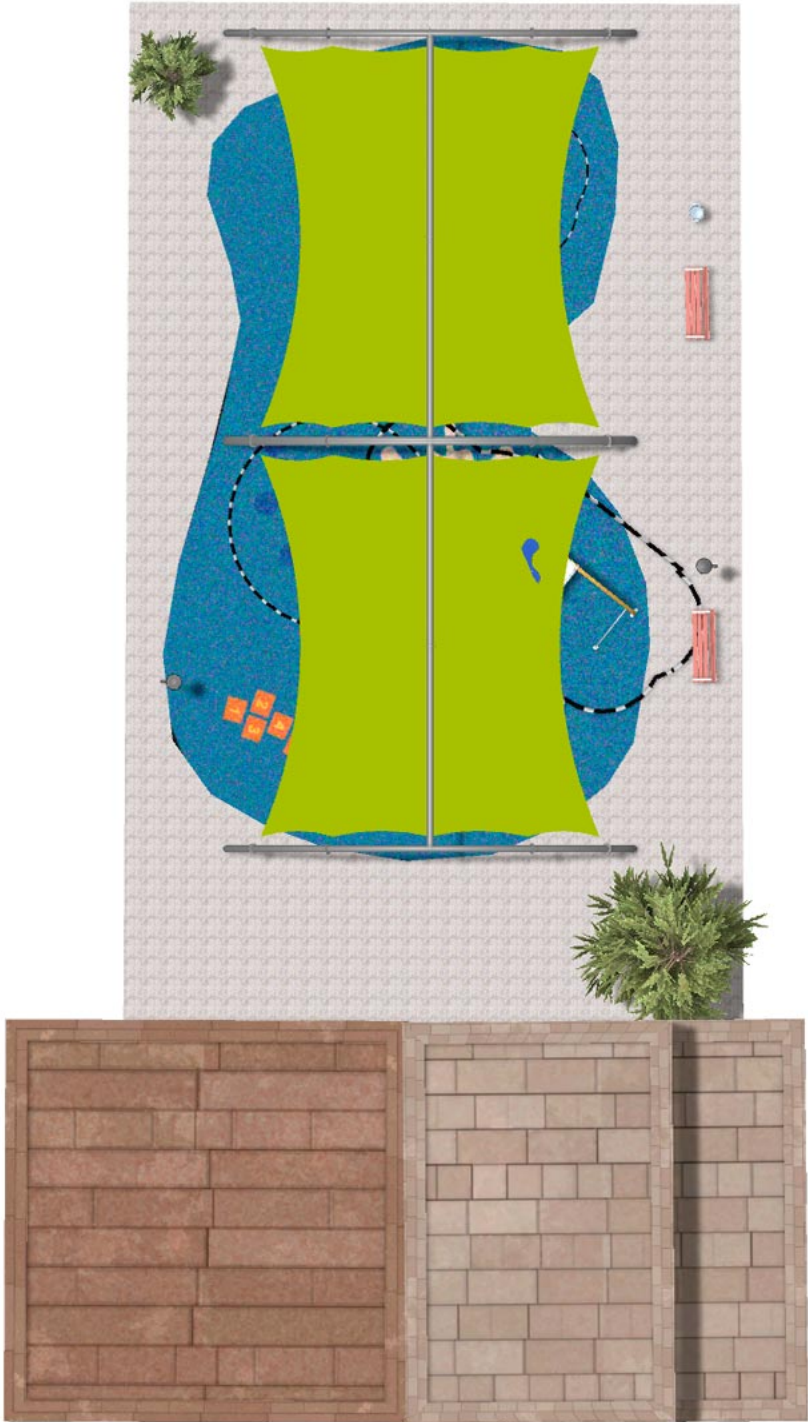

## Proyecto

PROJ-167-2021

Superficie: 190 m<sup>2</sup>

Email: [info@benito.com](mailto:info@benito.com)

Teléfono: +34 93 852 1000

# BENITO

-Juegos Infantiles