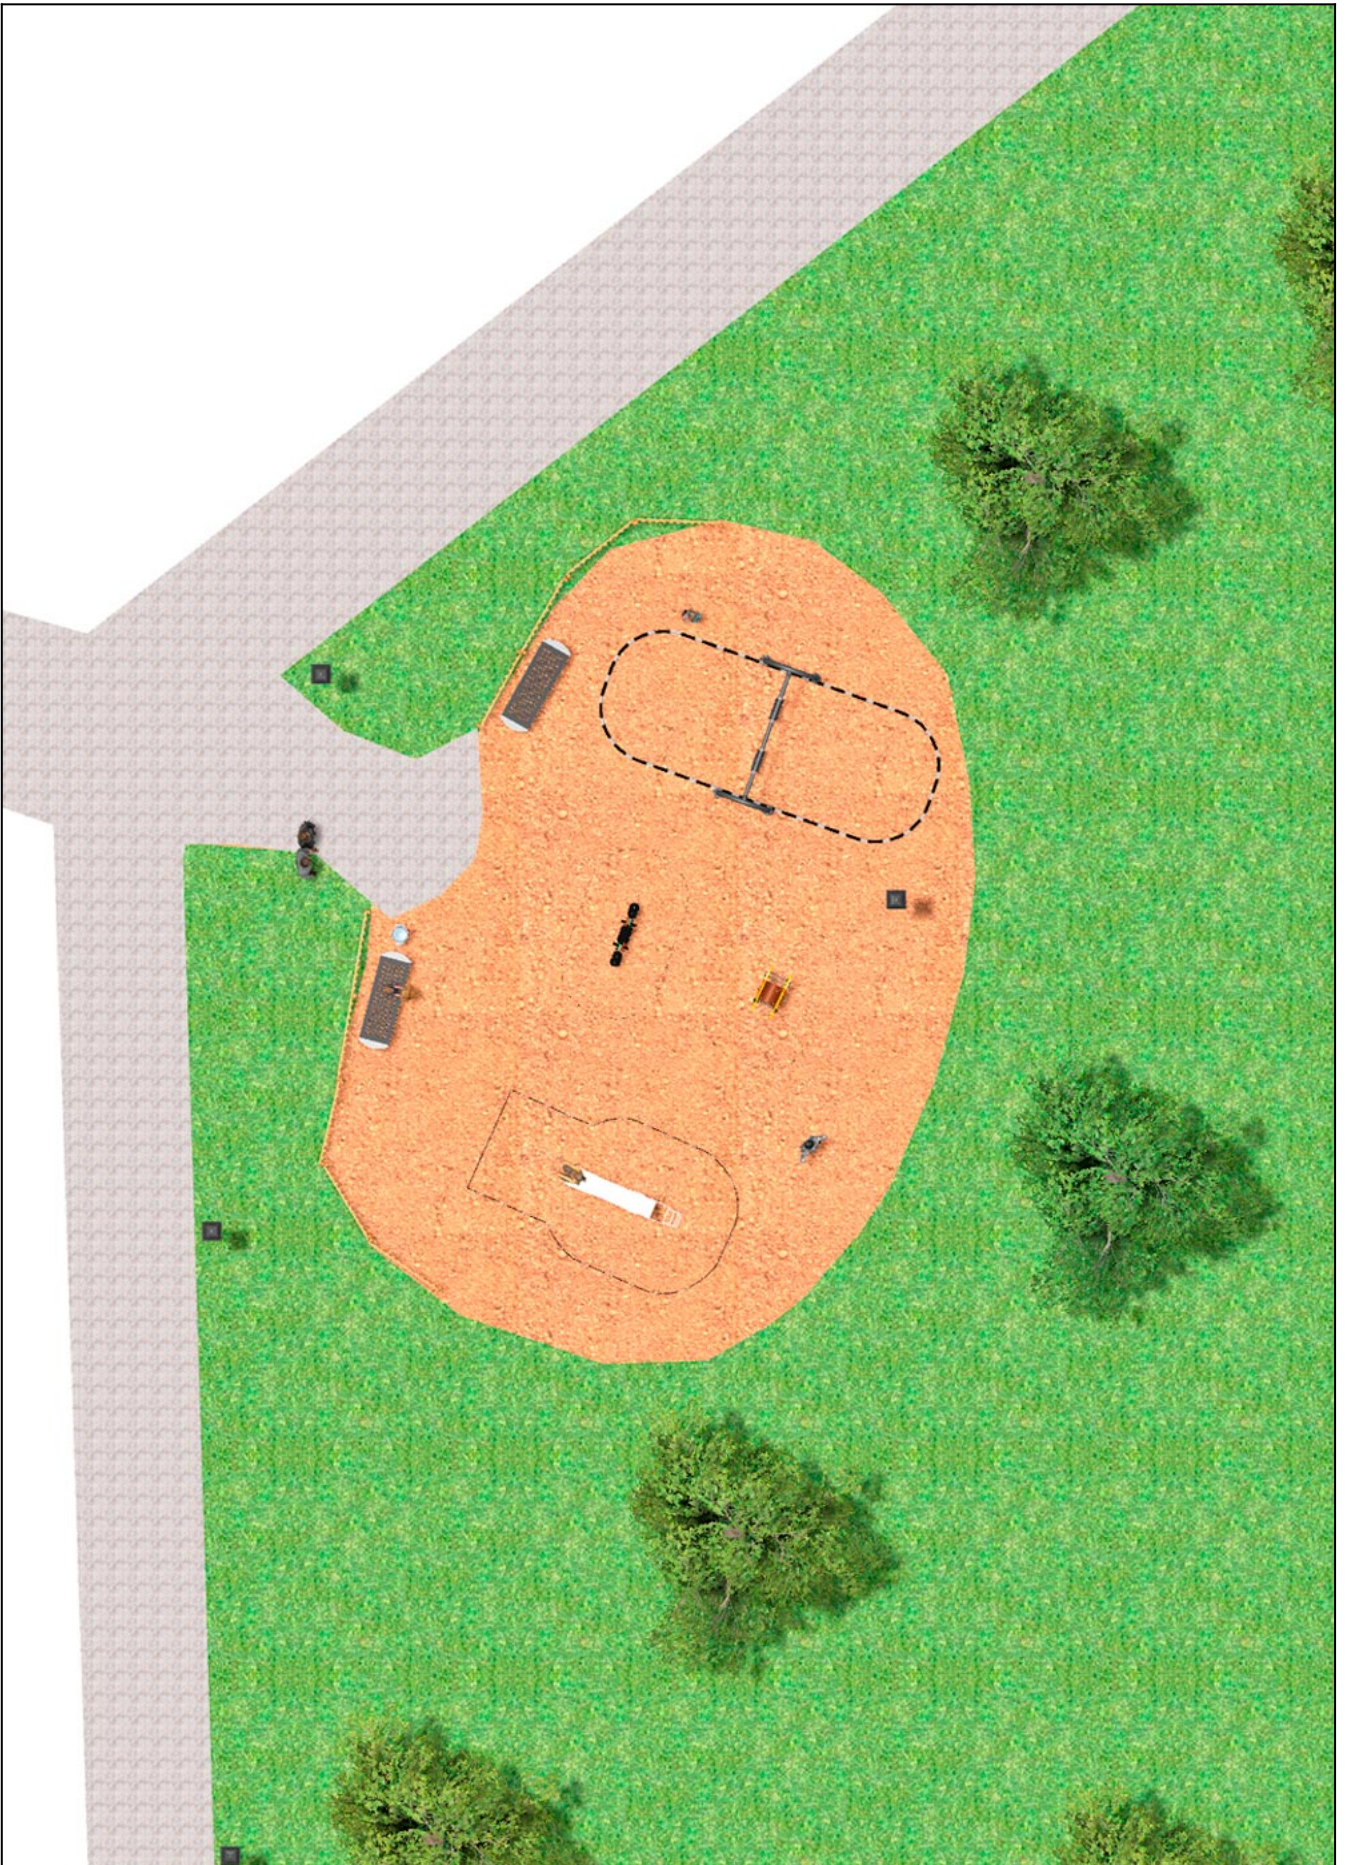

# BENITO

-Playground Equipment

## Project

PROJ-034-2018

Surface: 225 m<sup>2</sup>

Email: [info@benito.com](mailto:info@benito.com)

Telephone: +34 93 852 1000

**BENITO**  
-Playground Equipment