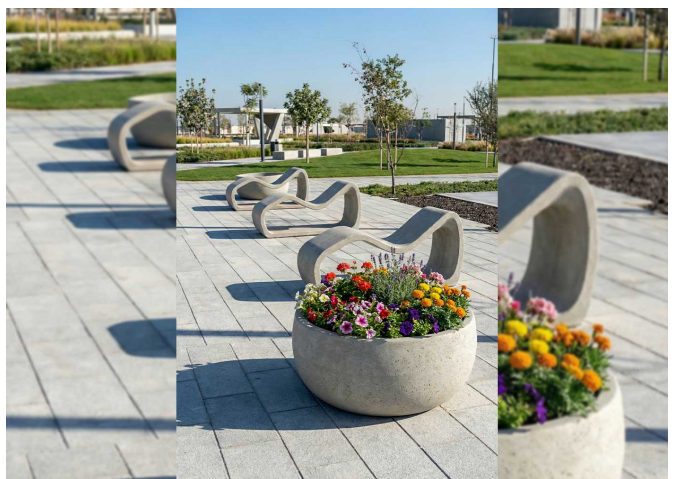

V. | La mejora y evolución constante de nuestros productos, puede provocar algunas modificaciones en las especificaciones técnicas y características de los mismos sin previo aviso.

BENITO

info@benito.com
tel. 93 852 1000