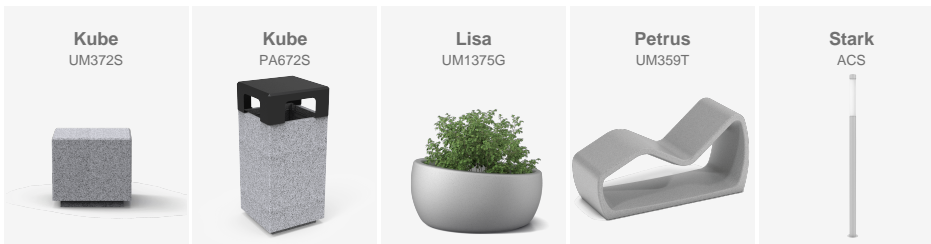

En la ciudad de Moncalieri, cerca de Turín, Italia, se ha elegido mobiliario urbano de hormigón para el parque cercano al río, buscando durabilidad y resistencia.

Turín (Italia)

Mobiliario urbano de la colección Petrus de BENITO al lado del mar.

Valencia

BENITO

-Mobiliario Urbano

Ciudad de México (México)

El nuevo mobiliario del Parque Ecológico Lago de Texcoco incluye sillas y papeleras Kube, tumbonas Petrus y jardineras Lisa en hormigón, junto con luminarias Stark y canchas Benito.