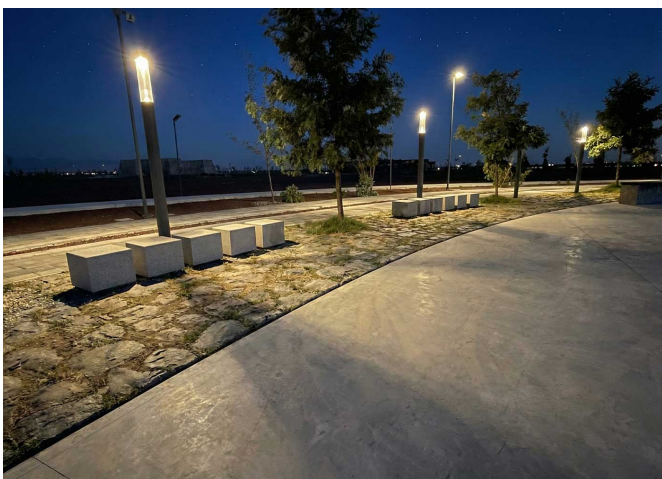

V. | La mejora y evolución constante de nuestros productos, puede provocar algunas modificaciones en las especificaciones técnicas y características de los mismos sin previo aviso.

BENITO

info@benito.com
tel. 93 852 1000