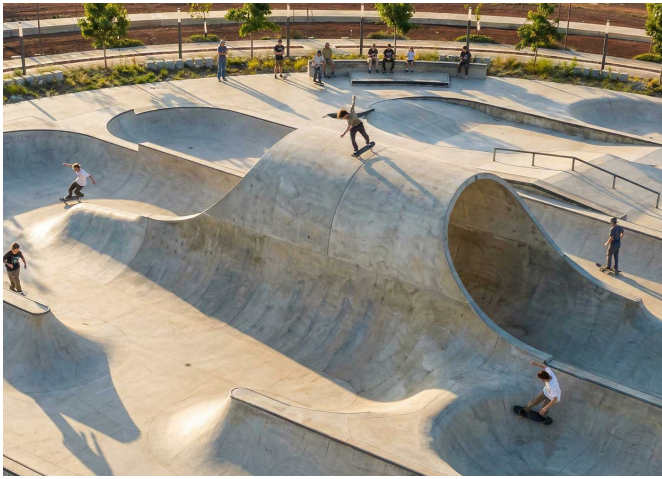

V. | La mejora y evolución constante de nuestros productos, puede provocar algunas modificaciones en las especificaciones técnicas y características de los mismos sin previo aviso.

BENITO

info@benito.com
tel. 93 852 1000