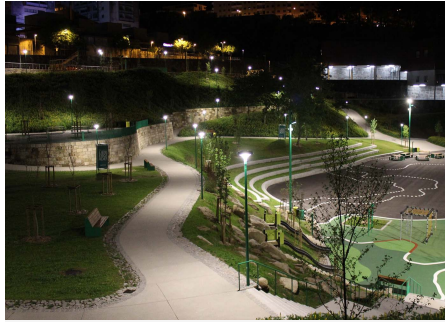

Las rotondas de Castelldefels se han renovado con nuevas luminarias LED, mejorando la eficiencia energética de la ciudad. Proyectos Ciclo y Deco, brindando un diseño moderno, eficiente y sostenible.

Castelldefels

Deco
ILDH2

En el proyecto de iluminación en el Parque Liberdade en el pueblo Marco de Canaveses (Portugal), cerca de Oporto, se ha realizado la instalación de **conjuntos troncocónicos de 4 metros** de altura que proporcionan una integración armónica con el entorno natural. Estas estructuras están equipadas **con luminarias Citizen y proyectores Deco** en un elegante color verde, realzando de manera sutil y respetuosa las áreas verdes y los elementos del parque.