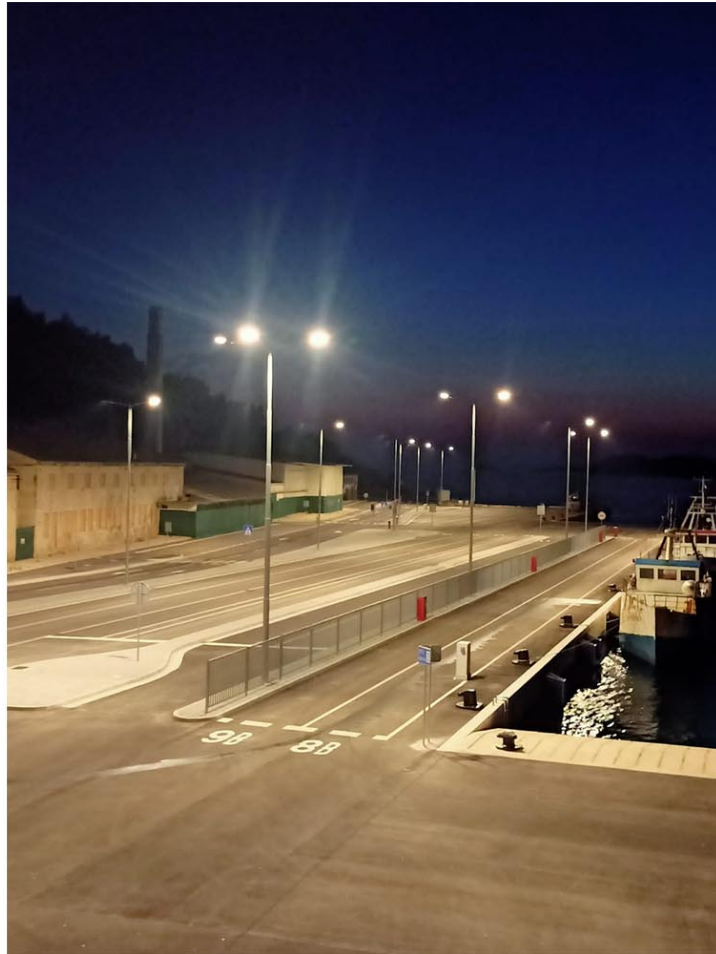

V. | La mejora y evolución constante de nuestros productos, puede provocar algunas modificaciones en las especificaciones técnicas y características de los mismos sin previo aviso.

BENITO

info@benito.com
tel. 93 852 1000