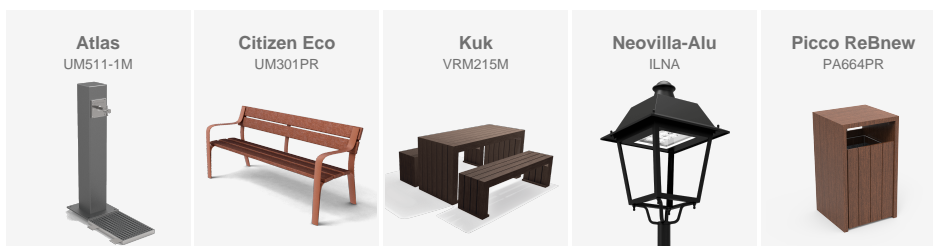

BENITO

info@benito.com
tel. 93 852 1000

Instalación llave en mano en la provincia de Valencia con elementos Rebnew y luminarias Neovilla-Alu, diseñada para favorecer el descanso y bienestar de los ciudadanos en espacios urbanos.

En la localidad de Benissoda, en la provincia de Valencia, se ha llevado a cabo una renovación completa de sus plazas mediante una instalación llave en mano, utilizando elementos de la **línea Rebnew**. Este proyecto ha transformado el espacio en un lugar moderno y acogedor, ideal para que los vecinos disfruten de momentos de descanso o pasen un agradable rato en compañía de la familia y amigos. La plaza ha sido equipada **con mesas de picnic, bancos y papeleras de la gama Rebnew**, todos fabricados con materiales reciclados del contenedor amarillo, lo que asegura una alta calidad y garantiza su durabilidad y resistencia a las condiciones exteriores. Además, se ha instalado una **fuelle Atlas** que aporta un toque funcional e iluminación con **luminarias Neovilla-Alu**, que no solo proporcionan una luz eficiente y de bajo consumo, sino que también añaden un elemento de diseño moderno y elegante al entorno. Esta renovación llave en mano refuerza el compromiso de Benissoda con la mejora de sus espacios públicos, creando áreas que invitan a la convivencia y al disfrute del aire libre en un ambiente cómodo y seguro para todos.