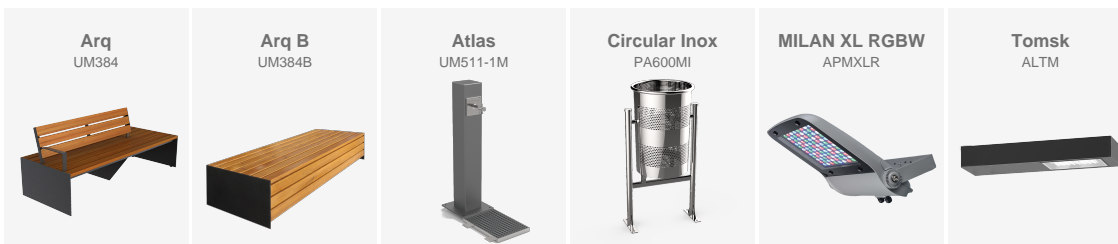

Peatonalización del Portalet de Vic, transformado en un espacio de estancia con bancos ARQ, iluminación TOMSK y proyección RGBW para poner en valor el entorno histórico.

Necesidad / Problema: La presencia de vehículos limitaba el uso peatonal y la calidad del espacio urbano.

Solución: Peatonalización e incorporación de mobiliario urbano e iluminación arquitectónica.

Resultado: Se crea un entorno más accesible, ordenado y orientado al disfrute ciudadano.

El Portalet de Vic (Barcelona) ha sido renovado para transformarse en un espacio plenamente peatonal, pensado tanto para el descanso como para el paso de vecinos y visitantes.

La actuación incorpora **bancos ARQ**, un modelo ya presente en otros puntos de la ciudad como la entrada de la Plaça Major, consolidándose como el banco característico de Vic. Su diseño de líneas rectas, geométrico y elegante, disponible con y sin respaldo, favorece la estancia y la integración en el entorno histórico.

El espacio se completa con la instalación de una **fuelle Atlas** y **papeleras INOX**, aportando funcionalidad y coherencia al conjunto.

La iluminación juega un papel clave con **luminarias TOMSK** para el tránsito peatonal y **proyectores Milan RGBW**, que permiten realzar la muralla en ocasiones especiales.

Una intervención que recupera el espacio para las personas y pone en valor el patrimonio urbano.