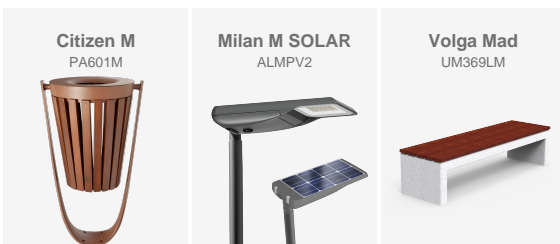

Instalación de luminarias Milan Solar: diseño todo en uno con panel solar, batería y control integrado, junto a bancos Volga y papeleras Citizen. Solución funcional y elegancia urbana.

Barcelona

Instalación de luminarias Milan Solar: diseño todo en uno con panel solar, batería y control integrado, junto a bancos Volga y papeleras Citizen. Solución funcional y elegancia urbana.

En la localidad de Polinyà, en la provincia de Barcelona, se ha llevado a cabo una ampliación significativa del Cementerio Municipal, con el objetivo de mejorar su funcionalidad y estética.

En este proyecto, se han instalado **luminarias Milan Solar**, que integran un panel solar, batería y sistema de control en la propia estructura, proporcionando una solución eficiente y sostenible para la iluminación. Además, el nuevo mobiliario urbano ha sido cuidadosamente seleccionado para armonizar con el entorno. Los **bancos Volga**, con láminas de madera, ofrecen un espacio acogedor para el descanso, mientras que las **papeleras Citizen M** facilitan la limpieza y el mantenimiento del lugar.