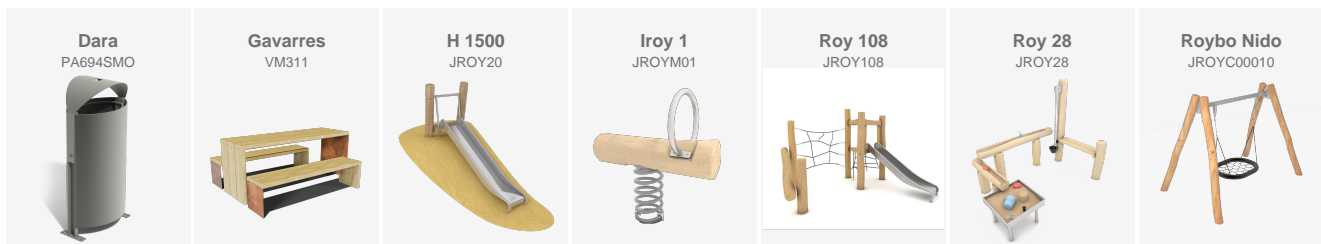

**BENITO**

info@benito.com  
tel. 93 852 1000

En Les Masies de Voltregà se ha renovado la zona del mercado semanal con mesas de picnic Gavarres, papeleras DARA y un espacio infantil de robinia.

En Les Masies de Voltregà, en la provincia de Barcelona, se ha llevado a cabo una renovación de la zona del mercado semanal con la **instalación de nuevos elementos urbanos** que fomentan la convivencia, la sostenibilidad y el disfrute comunitario.