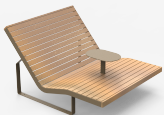

Las tumbonas dobles PIRO, de la colección Benito Design+, transforman una zona residencial en ?ód? (Polonia) en un espacio verde y confortable, pensado para el descanso compartido.

?ód? (Polonia)

BENITO

–Mobiliario Urbano

¿ód? (Polonia)

Las tumbonas dobles PIRO, de la colección Benito Design+, transforman una zona residencial en ¿ód? (Polonia) en un espacio verde y confortable, pensado para el descanso compartido.

PIRO
UM3DB3

En esta **zona residencial de ¿ód? (Polonia)**, la incorporación de tumbonas dobles **PIRO**, pertenecientes a la colección **Benito Design+**, redefine el espacio común como un entorno más confortable y conectado con el paisaje.

Diseñadas para dos personas e integrando una mesa central, estas piezas favorecen el descanso compartido y la interacción vecinal en un ambiente relajado. Su **acabado en color verde** refuerza la integración con la vegetación existente, potenciando una atmósfera natural y coherente con el entorno ajardinado.