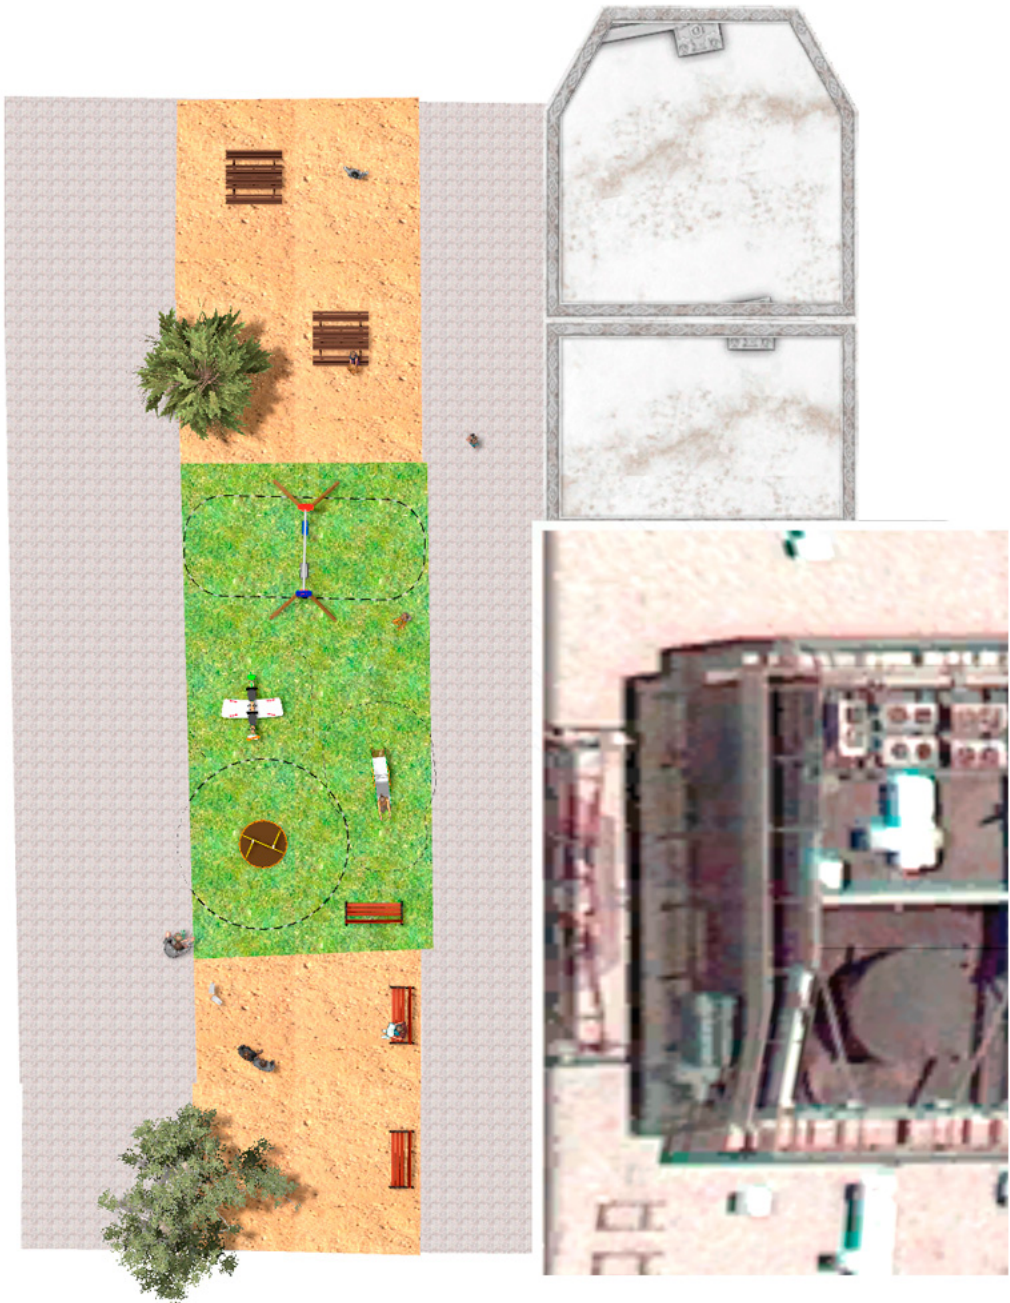

BENITO

–Juegos Infantiles

Proyecto

PROJ-004-2020

Superficie: 125 m²

Email: info@benito.com

Teléfono: +34 93 852 1000

BENITO

-Juegos Infantiles

BENITO

—Juegos Infantiles

BENITO

-Juegos Infantiles

Producto	Descripción
<p>JL1511000</p> 	<p>MADERA 1 plano 1 cuna Columpios infantiles de diferentes materiales como madera y acero. Columpios para niños con gran resistencia a la abrasión, corrosión y muy resistentes a la intemperie.</p> <p>Ficha Técnica JL1511000 Certificado Certificado Conformidad</p>
<p>JT02</p> 	<p>Camel Paneles, HDPE: Polietileno de Alta Densidad que se caracteriza por su resistencia a los abrasivos químicos y que no le afecta la corrosión al ser un Polímero. Por su capacidad de elástica y ligereza, ofrece una alta resistencia a los impactos haciendo muy difícil su rotura. Su uniformidad de colores en cantos y laterales confieren unos Su base sintética evita el cultivo de bacterias, hongos y líquenes.acabados continuos y homogéneos.</p> <p>Ficha Técnica Certificado Certificado Conformidad</p>
<p>JFS11</p> 	<p>Sky La emoción de conducir un avión en tandem, con unos amigos colgados de las alas. Muelles para niños, divertidos y que potencian su aprendizaje. Fabricados con materiales resistentes y certificados según normativa EN1176.</p> <p>Ficha Técnica Certificado Certificado Conformidad</p>
<p>JC05</p> 	<p>Sputnik Estructura, Metal: Acero zincado y pintado al horno, muy resistente a la corrosión. Colores: JC05 - RAL2008, RAL1028 / JC05B - RAL6018, RAL1028</p> <p>Ficha Técnica Certificado Certificado Conformidad</p>