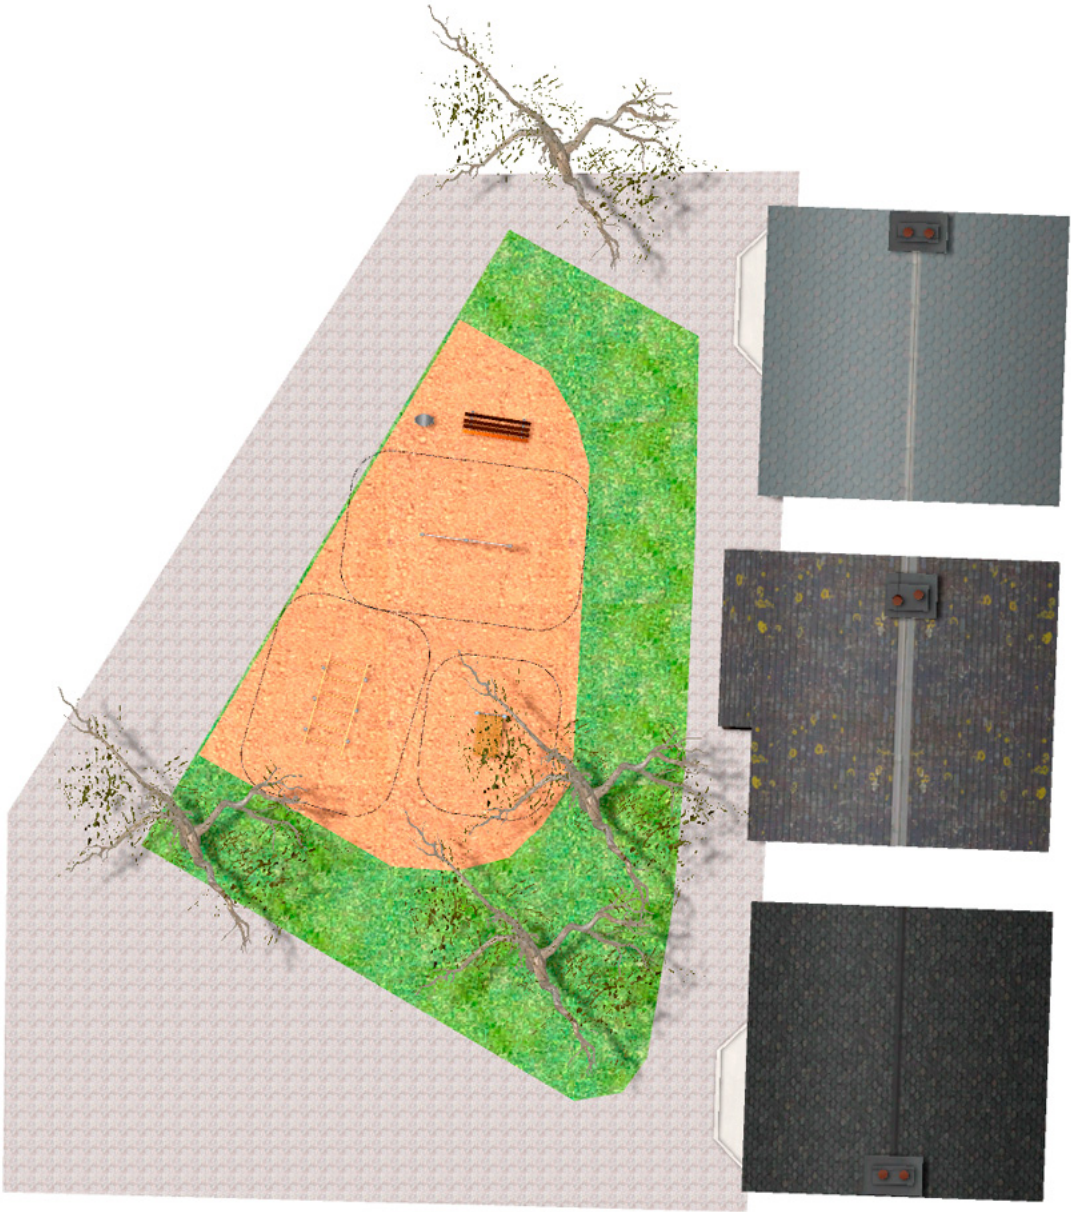

BENITO

–Juegos Infantiles

Proyecto

PROJ-008-2018

Superficie: 65 m²

Email: info@benito.com

Teléfono: +34 93 852 1000

BENITO

-Juegos Infantiles

BENITO

-Juegos Infantiles

BENITO

-Juegos Infantiles

Producto	Descripción
<p>JCIR03</p> 	<p>Wall Bars La gama Work-fit es completa y todos los elementos se pueden combinar perfectamente para lograr un circuito a medida en función de los objetivos por los cuales ha sido diseñado. Work-fit nos permite combinar de manera perfecta el andar o el correr con ejercicios diversos para mantener una vida sana y saludable. Work-fit se fabrica íntegramente en madera y por este motivo es recomendable instalar en entornos naturales.</p> <p>Ficha Técnica Certificado</p>
<p>JCIR02</p> 	<p>Abdominal La gama Work-fit es completa y todos los elementos se pueden combinar perfectamente para lograr un circuito a medida en función de los objetivos por los cuales ha sido diseñado. Work-fit nos permite combinar de manera perfecta el andar o el correr con ejercicios diversos para mantener una vida sana y saludable. Work-fit se fabrica íntegramente en madera y por este motivo es recomendable instalar en entornos naturales.</p> <p>Ficha Técnica Certificado</p>
<p>JCIR14</p> 	<p>Jump - Rebound La gama Work-fit es completa y todos los elementos se pueden combinar perfectamente para lograr un circuito a medida en función de los objetivos por los cuales ha sido diseñado. Work-fit nos permite combinar de manera perfecta el andar o el correr con ejercicios diversos para mantener una vida sana y saludable. Work-fit se fabrica íntegramente en madera y por este motivo es recomendable instalar en entornos naturales.</p> <p>Ficha Técnica Certificado</p>