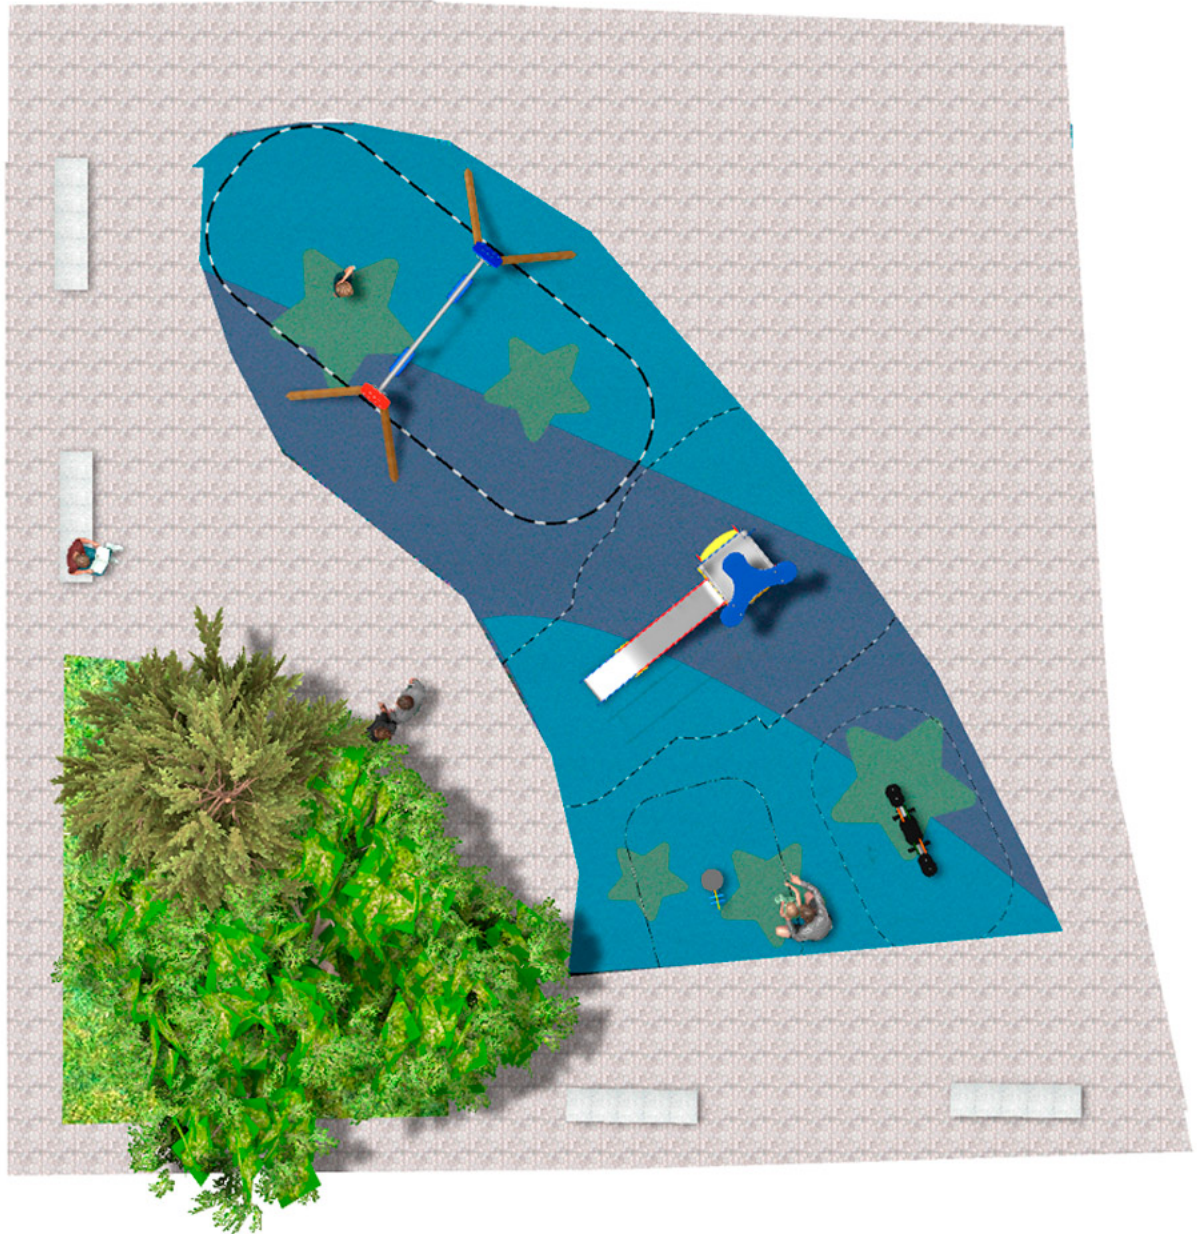

BENITO

–Juegos Infantiles

Proyecto

PROJ-009-2021

Superficie: 180 m²

Email: info@benito.com

Teléfono: +34 93 852 1000

BENITO

-Juegos Infantiles

BENITO

-Juegos Infantiles

BENITO

-Juegos Infantiles

Producto	Descripción
<p>JL1520000</p> 	<p>MADERA 2 planos Columpios infantiles de diferentes materiales como madera y acero. Columpios para niños con gran resistencia a la abrasión, corrosión y muy resistentes a la intemperie.</p> <p>Ficha Técnica Certificado Certificado Conformidad</p>
<p>JFS02</p> 	<p>Snoo Muelles para niños, divertidos y que potencian su aprendizaje. Fabricados con materiales resistentes y certificados según normativa EN1176.</p> <p>Ficha Técnica Certificado Certificado Conformidad</p>
<p>JFS106</p> 	<p>Miki Muelles para niños, divertidos y que potencian su aprendizaje. Fabricados con materiales resistentes y certificados según normativa EN1176.</p> <p>Ficha Técnica Certificado Certificado Conformidad</p>
<p>JK001B</p> 	<p>Klasik 1 ¿Es posible tener un parque de este tamaño? Si te gustan los elementos de madera, la respuesta es sí. Con la colección KLASIK, ponemos la jugabilidad, los retos emocionantes y el color al alcance de todos.</p> <p>Ficha Técnica Certificado</p>