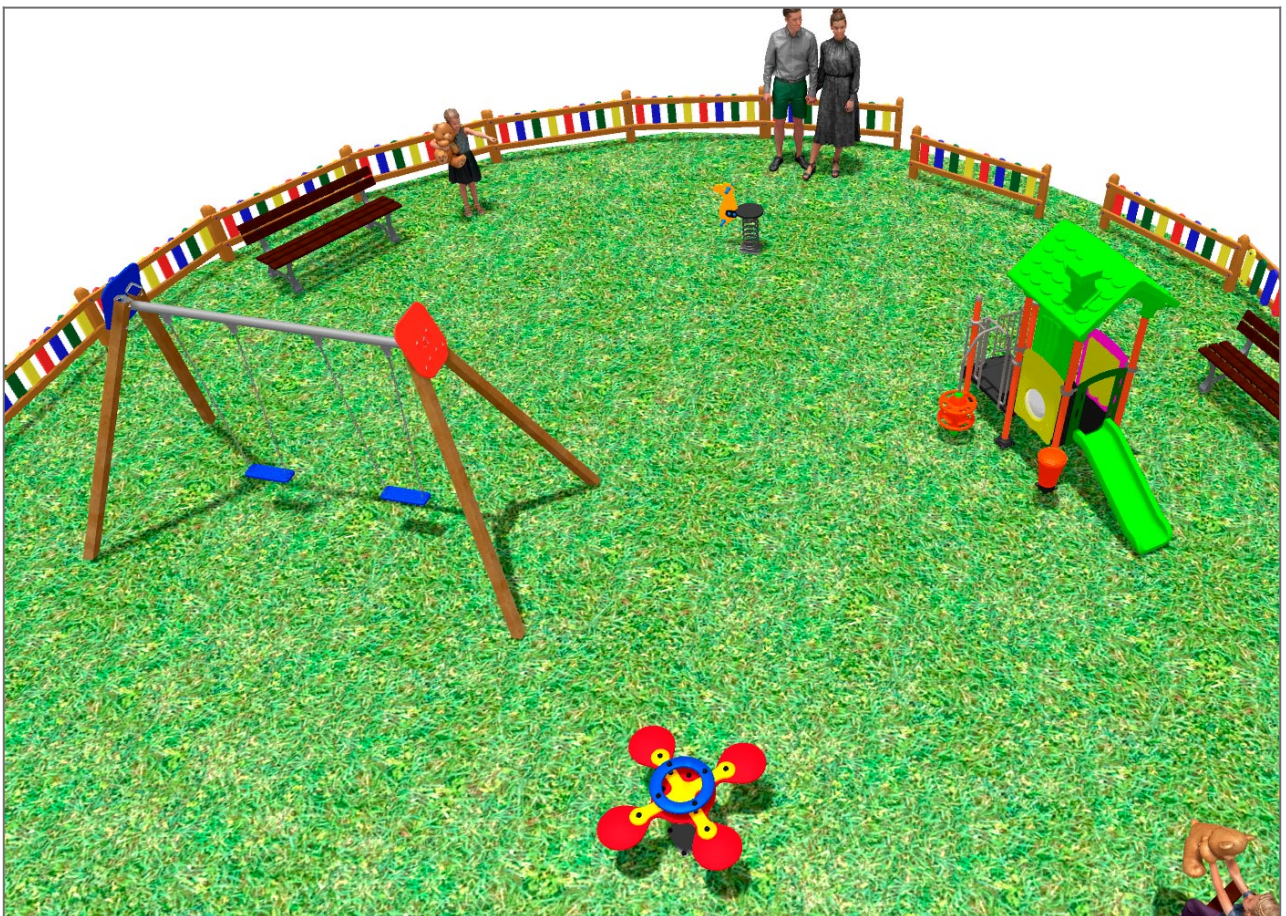

-Juegos Infantiles

BENITO

-Juegos Infantiles

BENITO

-Juegos Infantiles

Producto	Descripción
<p>JL1520000</p> 	<p>MADERA 2 planos Columpios infantiles de diferentes materiales como madera y acero. Columpios para niños con gran resistencia a la abrasión, corrosión y muy resistentes a la intemperie.</p> <p>Ficha Técnica Certificado Certificado Conformidad</p>
<p>JFS06</p> 	<p>Flop Muelles para niños, divertidos y que potencian su aprendizaje. Fabricados con materiales resistentes y certificados según normativa EN1176.</p> <p>Ficha Técnica Certificado Certificado Conformidad</p>
<p>JFS106</p> 	<p>Miki Muelles para niños, divertidos y que potencian su aprendizaje. Fabricados con materiales resistentes y certificados según normativa EN1176.</p> <p>Ficha Técnica Certificado Certificado Conformidad</p>
<p>JCF18</p> 	<p>Modus S La colección Modus nos proporciona grandes estructuras a un precio muy competitivo. Formada por postes de metal pintados y piezas de rotomoldeo resistentes a los rayos UVA, que apenas se deterioran con el paso del tiempo. Una explosión de formas y de color que volverá locos a los niños, con elementos de juego en cada detalle.</p> <p>Ficha Técnica Certificado</p>