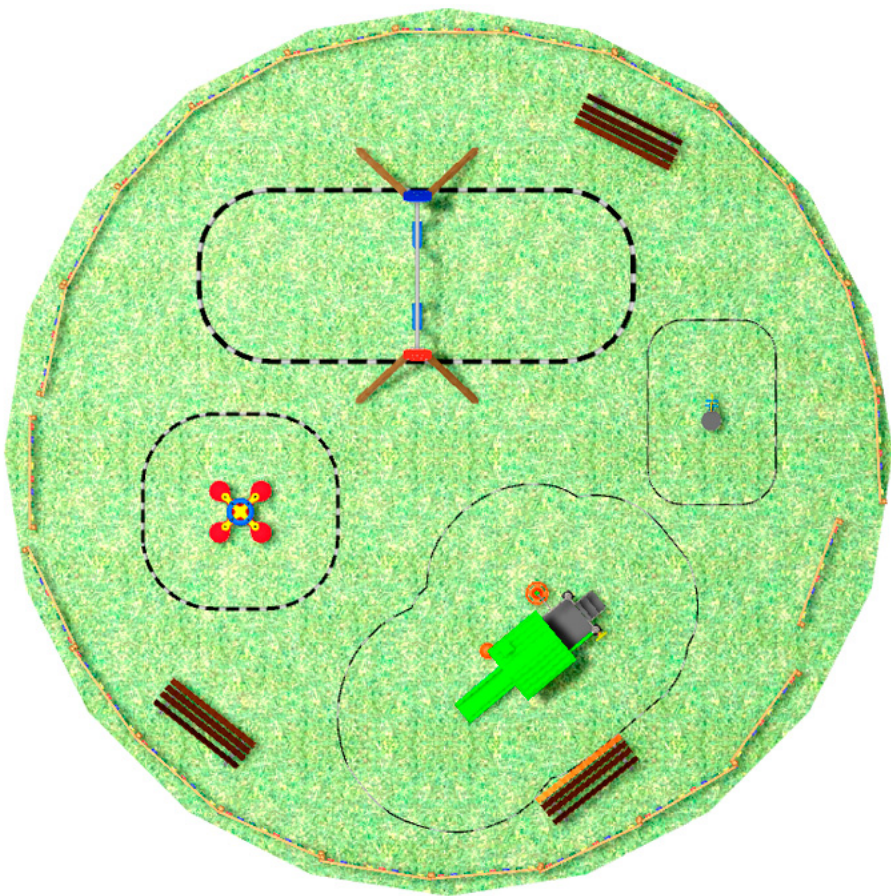

BENITO

–Juegos Infantiles

Proyecto

PROJ-012-2018

Superficie: 100 m²

Email: info@benito.com

Teléfono: +34 93 852 1000

BENITO

-Juegos Infantiles

BENITO

-Juegos Infantiles

BENITO

-Juegos Infantiles

Producto	Descripción
<p>JL1520000</p> 	<p>MADERA 2 planos Columpios infantiles de diferentes materiales como madera y acero. Columpios para niños con gran resistencia a la abrasión, corrosión y muy resistentes a la intemperie.</p> <p>Ficha Técnica Certificado Certificado Conformidad</p>
<p>JFS06</p> 	<p>Flop Muelles para niños, divertidos y que potencian su aprendizaje. Fabricados con materiales resistentes y certificados según normativa EN1176.</p> <p>Ficha Técnica Certificado Certificado Conformidad</p>
<p>JFS106</p> 	<p>Miki Muelles para niños, divertidos y que potencian su aprendizaje. Fabricados con materiales resistentes y certificados según normativa EN1176.</p> <p>Ficha Técnica Certificado Certificado Conformidad</p>
<p>JCF18</p> 	<p>Modus S La colección Modus nos proporciona grandes estructuras a un precio muy competitivo. Formada por postes de metal pintados y piezas de rotomoldeo resistentes a los rayos UVA, que apenas se deterioran con el paso del tiempo. Una explosión de formas y de color que volverá locos a los niños, con elementos de juego en cada detalle.</p> <p>Ficha Técnica Certificado</p>