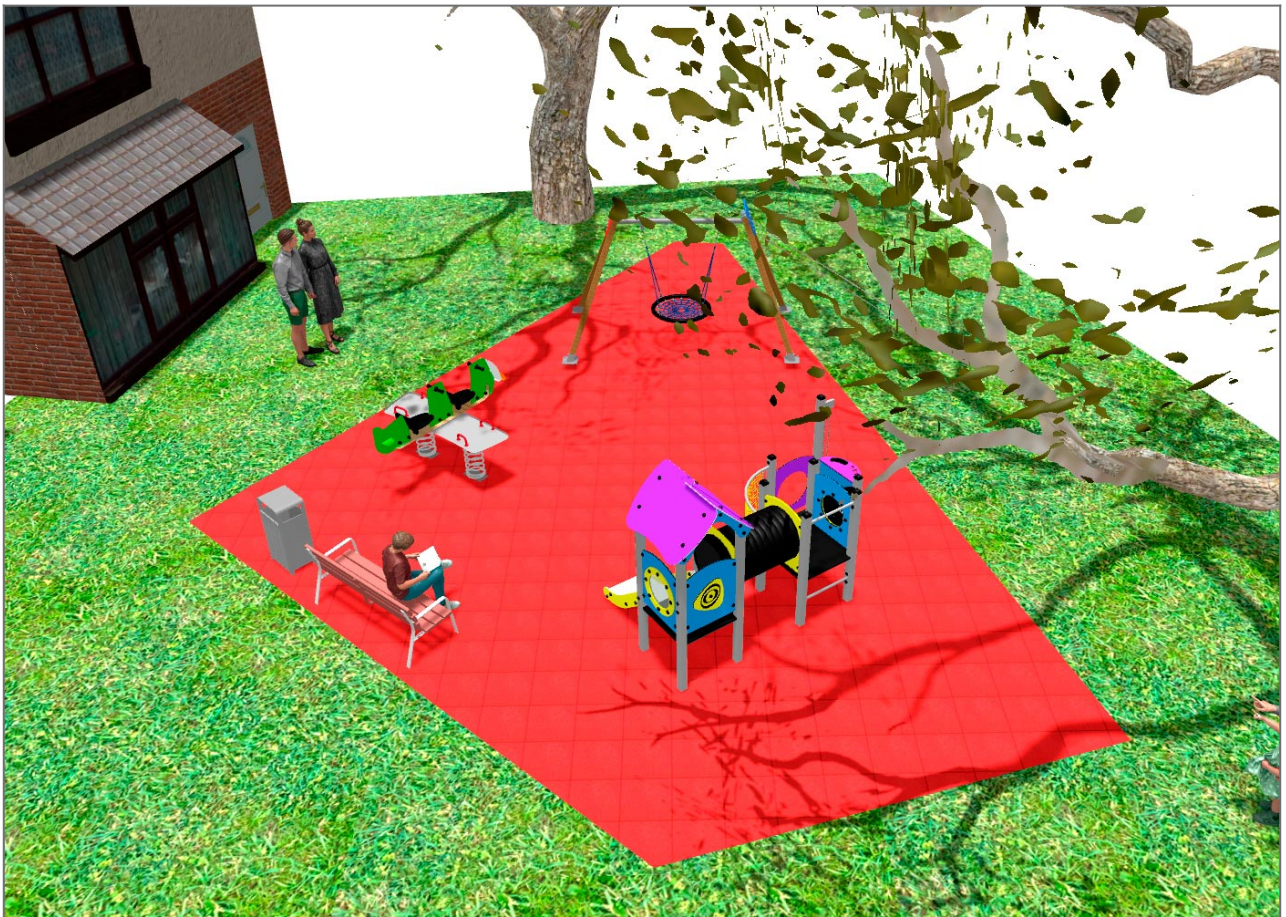

-Juegos Infantiles

BENITO

-Juegos Infantiles

BENITO

-Juegos Infantiles

Producto	Descripción
<p>JL1500010</p> 	<p>MADERA 1 nido Columpios infantiles de diferentes materiales como madera y acero. Columpios para niños con gran resistencia a la abrasión, corrosión y muy resistentes a la intemperie.</p> <p>Ficha Técnica Certificado Certificado Conformidad</p>
<p>JFS11</p> 	<p>Sky La emoción de conducir un avión en tandem, con unos amigos colgados de las alas. Muelles para niños, divertidos y que potencian su aprendizaje. Fabricados con materiales resistentes y certificados según normativa EN1176.</p> <p>Ficha Técnica Certificado Certificado Conformidad</p>
<p>JPVA03</p> 	<p>Artic 3 Estructura, Metal: Postes de 80x80x2mm galvanizados en caliente y lacados en polvo, con gran resistencia a la abrasión, la corrosión y la intemperie. La superficie deslizando del tobogán es de acero inoxidable pulida AISI304 de 2 mm de grosor y está curvada, ondulada y modelada en una sola pieza.</p> <p>Ficha Técnica JPVA03 Certificado</p>