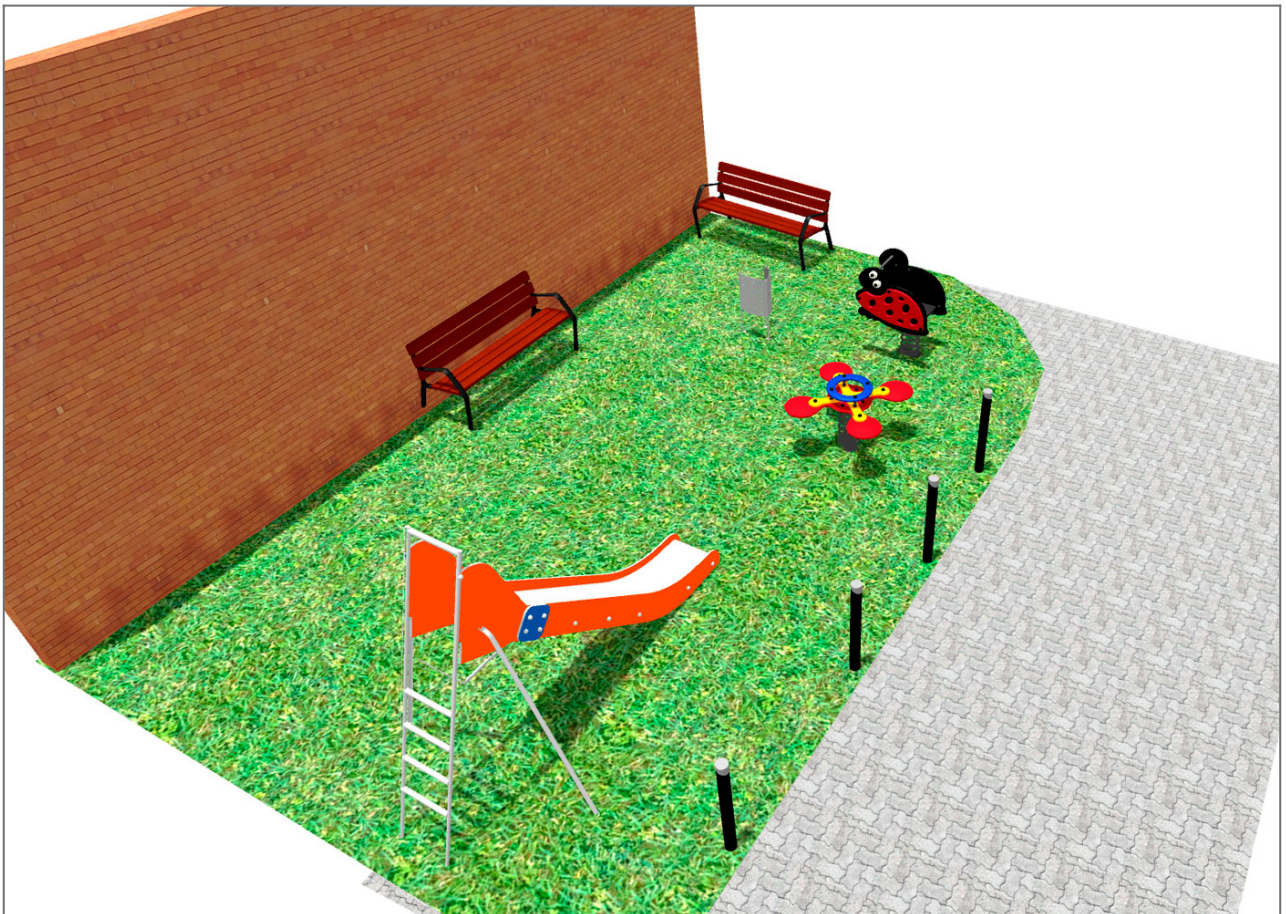

BENITO

–Juegos Infantiles

Proyecto

PROJ-021-2018

Superficie: 45 m²

Email: info@benito.com

Teléfono: +34 93 852 1000

BENITO

-Juegos Infantiles

BENITO

-Juegos Infantiles

Producto	Descripción
<p data-bbox="188 159 252 185">JT03</p> 	<p data-bbox="363 159 459 185">Everest</p> <p data-bbox="363 188 1469 275">Paneles, HDPE: Polietileno de alta densidad que se caracteriza por su resistencia a los abrasivos químicos y que no le afecta la corrosión al ser un polímero. Por su capacidad de elasticidad y ligereza, ofrece una alta resistencia a los impactos haciendo muy difícil su rotura.</p> <p data-bbox="363 304 951 331"> Ficha Técnica Certificado Certificado Conformidad </p>
<p data-bbox="180 427 260 454">JFS07</p> 	<p data-bbox="363 427 435 454">Bubu</p> <p data-bbox="363 456 1469 517">Muelles para niños, divertidos y que potencian su aprendizaje. Fabricados con materiales resistentes y certificados según normativa EN1176.</p> <p data-bbox="363 544 951 571"> Ficha Técnica Certificado Certificado Conformidad </p>
<p data-bbox="180 696 260 723">JFS06</p> 	<p data-bbox="363 696 427 723">Flop</p> <p data-bbox="363 725 1469 786">Muelles para niños, divertidos y que potencian su aprendizaje. Fabricados con materiales resistentes y certificados según normativa EN1176.</p> <p data-bbox="363 813 951 840"> Ficha Técnica Certificado Certificado Conformidad </p>