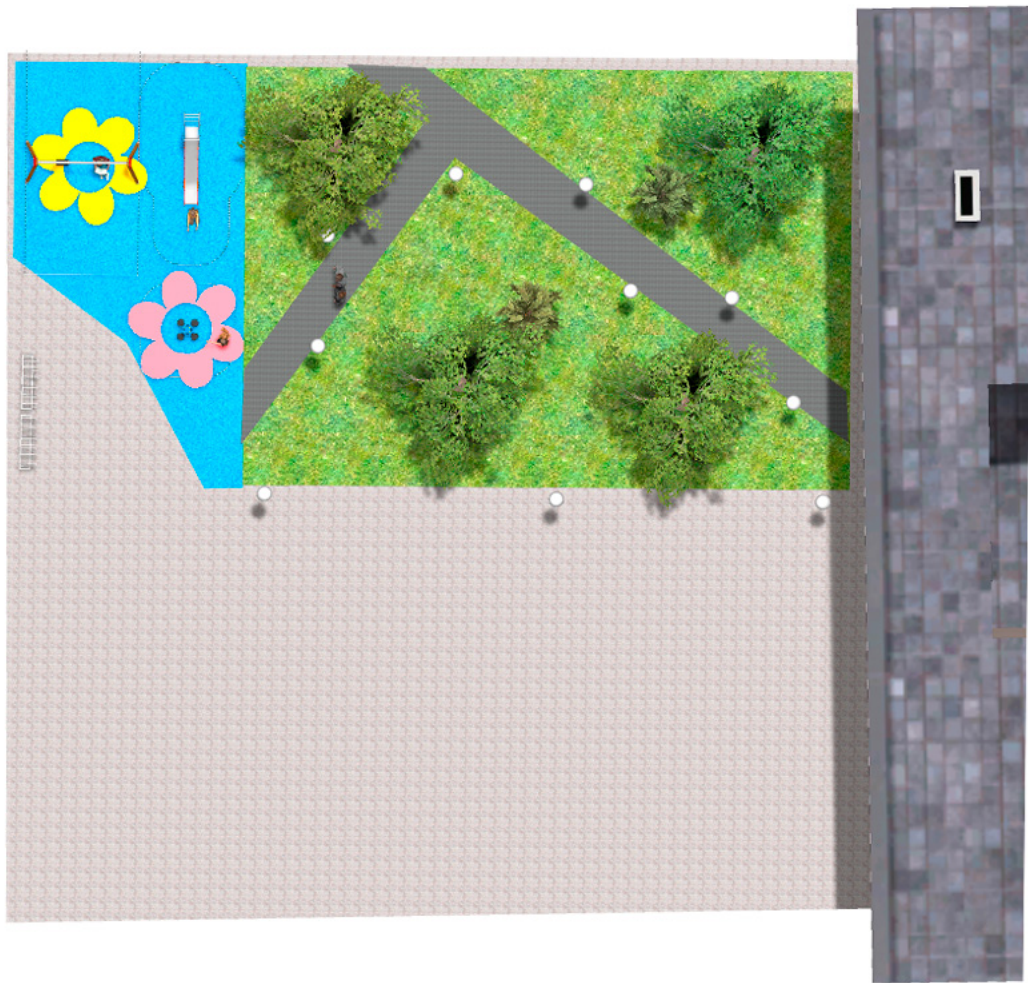

BENITO

-Juegos Infantiles