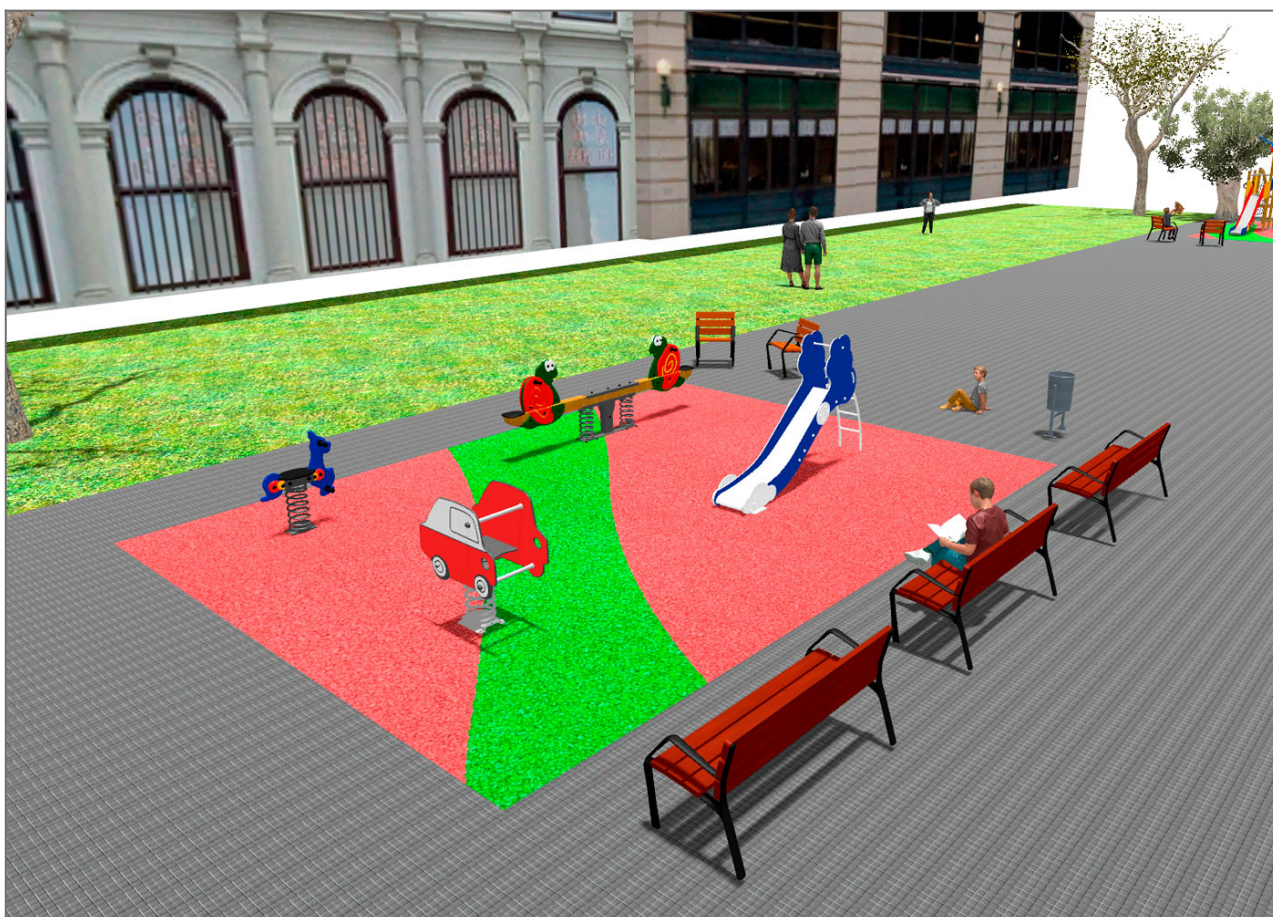

BENITO

–Juegos Infantiles

Proyecto

PROJ-027-2018

Superficie: 100 m²

Email: info@benito.com

Teléfono: +34 93 852 1000

BENITO

-Juegos Infantiles

BENITO

-Juegos Infantiles

BENITO

-Juegos Infantiles

Producto	Descripción
JK004B 	<p>Klasik 4 ¿Es posible tener un parque de este tamaño? Si te gustan los elementos de madera, la respuesta es sí. Con la colección KLASIK, ponemos la jugabilidad, los retos emocionantes y el color al alcance de todos.</p> <p>Ficha Técnica Certificado</p>
JFS09 	<p>Piona Balancines para niños, divertidos y que potencian su aprendizaje. Fabricados con materiales resistentes y certificados según normativa EN1176.</p> <p>Ficha Técnica JFS09 Certificado Certificado Conformidad</p>
JJMM02 	<p>Coche Diseño firmado por Javier Mariscal. Entre el artista y el diseñador, su imaginario de trazos infantiles y estética latina encaja a la perfección en este tipo de producto.</p> <p>Ficha Técnica JJMM02 Certificado Certificado Conformidad</p>
JFS105 	<p>Kangaroo Muelles para niños, divertidos y que potencian su aprendizaje. Fabricados con materiales resistentes y certificados según normativa EN1176.</p> <p>Ficha Técnica Certificado Certificado Conformidad</p>
JT01 	<p>Cloud Paneles, HDPE: Polietileno de alta densidad que se caracteriza por su resistencia a los abrasivos químicos y que no le afecta la corrosión al ser un polímero. Por su capacidad de elasticidad y ligereza, ofrece una alta resistencia a los impactos haciendo muy difícil su rotura.</p> <p>Ficha Técnica Certificado Certificado Conformidad</p>