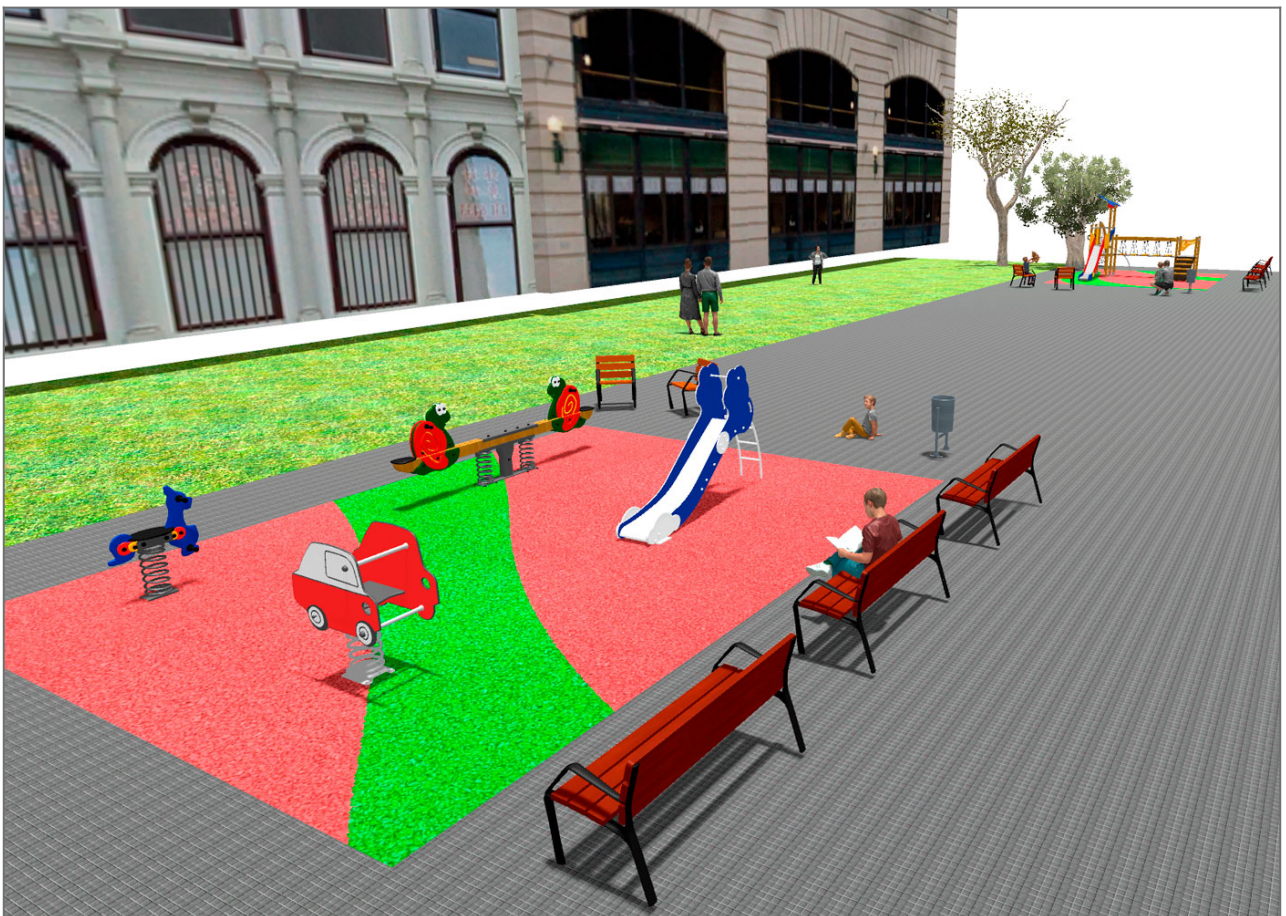

-Juegos Infantiles

BENITO

-Juegos Infantiles

BENITO

-Juegos Infantiles

Producto	Descripción
JK004B 	<p>Klasik 4 ¿Es posible tener un parque de este tamaño? Si te gustan los elementos de madera, la respuesta es sí. Con la colección KLASIK, ponemos la jugabilidad, los retos emocionantes y el color al alcance de todos.</p> <p>Ficha Técnica Certificado</p>
JFS09 	<p>Piona Balancines para niños, divertidos y que potencian su aprendizaje. Fabricados con materiales resistentes y certificados según normativa EN1176.</p> <p>Ficha Técnica JFS09 Certificado Certificado Conformidad</p>
JJMM02 	<p>Coche Diseño firmado por Javier Mariscal. Entre el artista y el diseñador, su imaginario de trazos infantiles y estética latina encaja a la perfección en este tipo de producto.</p> <p>Ficha Técnica JJMM02 Certificado Certificado Conformidad</p>
JFS105 	<p>Kangaroo Muelles para niños, divertidos y que potencian su aprendizaje. Fabricados con materiales resistentes y certificados según normativa EN1176.</p> <p>Ficha Técnica Certificado Certificado Conformidad</p>
JT01 	<p>Cloud Paneles, HDPE: Polietileno de alta densidad que se caracteriza por su resistencia a los abrasivos químicos y que no le afecta la corrosión al ser un polímero. Por su capacidad de elasticidad y ligereza, ofrece una alta resistencia a los impactos haciendo muy difícil su rotura.</p> <p>Ficha Técnica Certificado Certificado Conformidad</p>