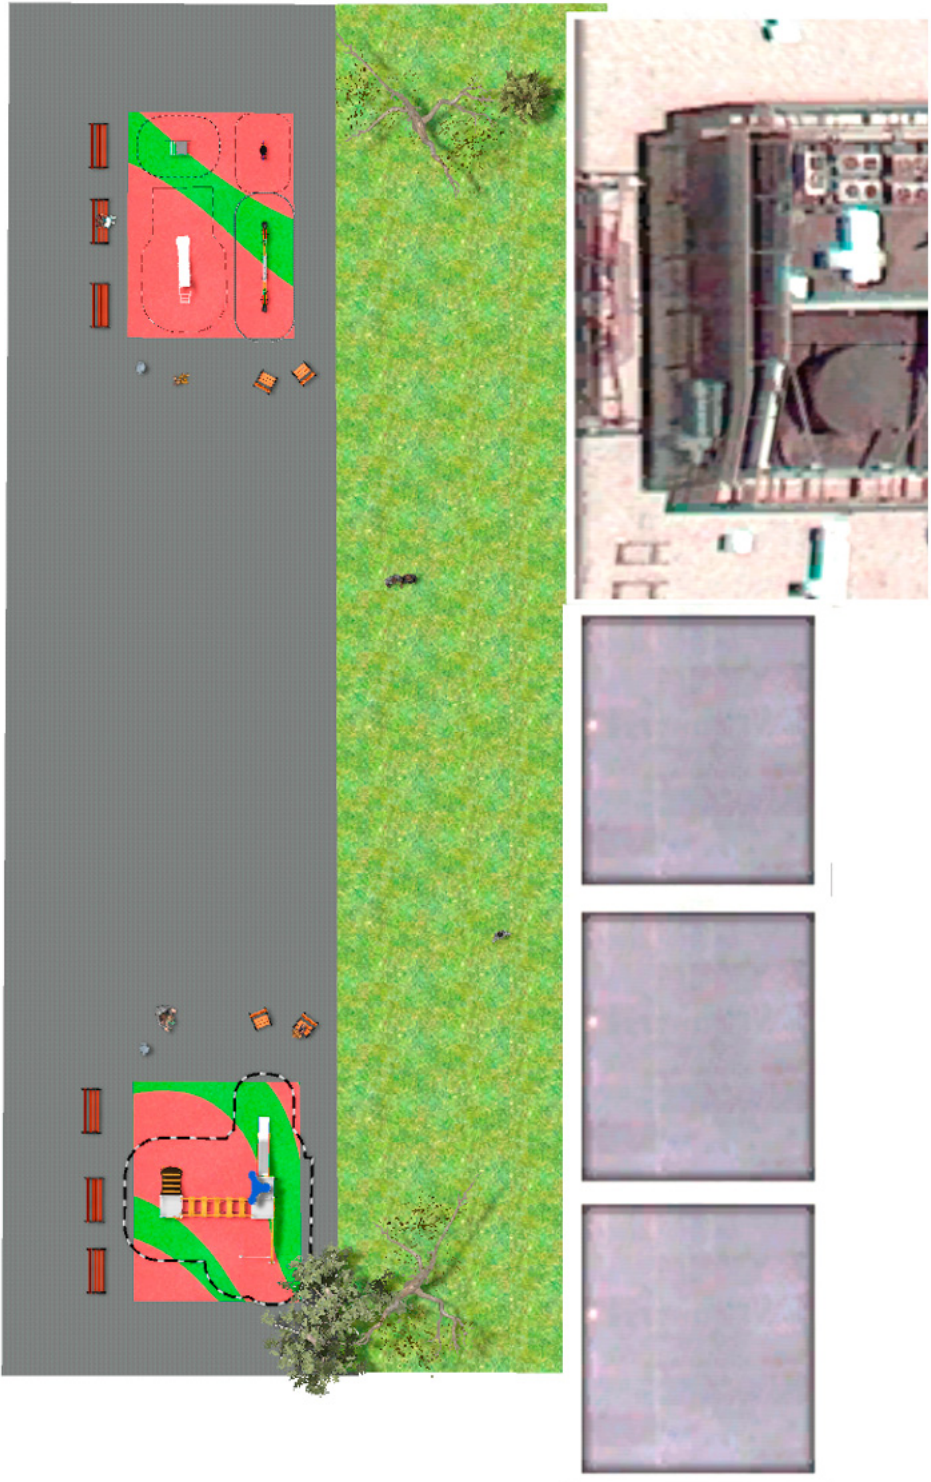

BENITO

–Juegos Infantiles

Proyecto

PROJ-027-2018

Superficie: 100 m²

Email: info@benito.com

Teléfono: +34 93 852 1000

BENITO

-Juegos Infantiles

BENITO

-Juegos Infantiles

BENITO

-Juegos Infantiles

Producto	Descripción
JK004B 	<p>Klasik 4 ¿Es posible tener un parque de este tamaño? Si te gustan los elementos de madera, la respuesta es sí. Con la colección KLASIK, ponemos la jugabilidad, los retos emocionantes y el color al alcance de todos.</p> <p>Ficha Técnica Certificado</p>
JFS09 	<p>Piona Balancines para niños, divertidos y que potencian su aprendizaje. Fabricados con materiales resistentes y certificados según normativa EN1176.</p> <p>Ficha Técnica JFS09 Certificado Certificado Conformidad</p>
JJMM02 	<p>Coche Diseño firmado por Javier Mariscal. Entre el artista y el diseñador, su imaginario de trazos infantiles y estética latina encaja a la perfección en este tipo de producto.</p> <p>Ficha Técnica JJMM02 Certificado Certificado Conformidad</p>
JFS105 	<p>Kangaroo Muelles para niños, divertidos y que potencian su aprendizaje. Fabricados con materiales resistentes y certificados según normativa EN1176.</p> <p>Ficha Técnica Certificado Certificado Conformidad</p>
JT01 	<p>Cloud Paneles, HDPE: Polietileno de alta densidad que se caracteriza por su resistencia a los abrasivos químicos y que no le afecta la corrosión al ser un polímero. Por su capacidad de elasticidad y ligereza, ofrece una alta resistencia a los impactos haciendo muy difícil su rotura.</p> <p>Ficha Técnica Certificado Certificado Conformidad</p>