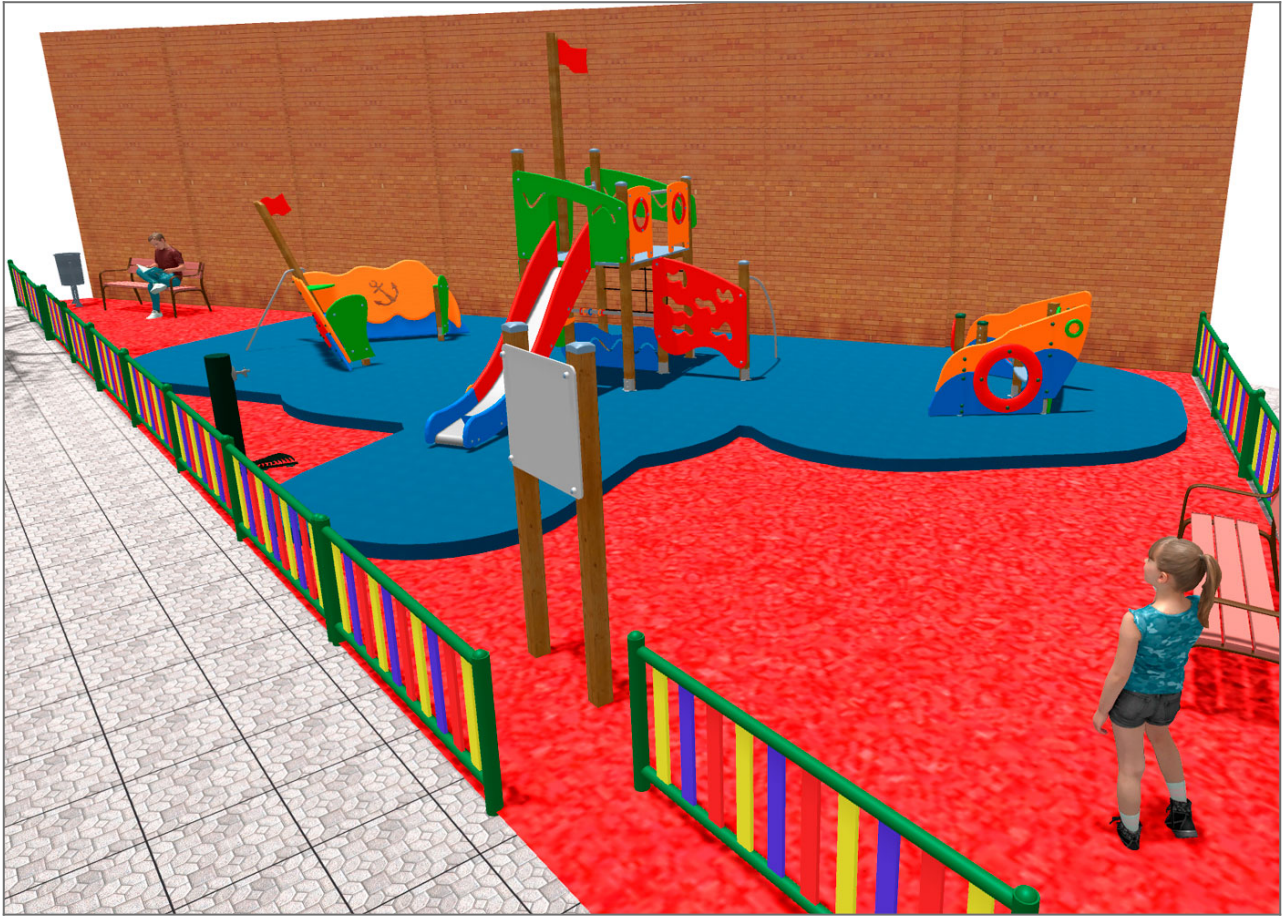

# BENITO

-Juegos Infantiles

# BENITO

-Juegos Infantiles

Producto	Descripción
<p data-bbox="178 161 258 188">JAM12</p>  <p>The image shows a colorful playset named 'Duloc'. It features a wooden-style structure with a red slide, a blue slide, and a green climbing area. There is a small red flag on a pole at the top.</p>	<p data-bbox="367 161 437 188"><b>Duloc</b></p> <p data-bbox="367 192 1056 219">Temática marinera con todo el atractivo para los más pequeños.</p> <p data-bbox="367 246 743 273"><a href="#">Ficha Técnica JAM12</a> <a href="#">Certificado</a></p>
<p data-bbox="178 430 258 456">JAM14</p>  <p>The image shows a colorful playset named 'Vela'. It features a wooden-style structure with a red flag on a pole, a blue slide, and a green climbing area. There is a small red flag on a pole at the top.</p>	<p data-bbox="367 430 421 456"><b>Vela</b></p> <p data-bbox="367 461 1056 488">Temática marinera con todo el atractivo para los más pequeños.</p> <p data-bbox="367 515 743 542"><a href="#">Ficha Técnica JAM14</a> <a href="#">Certificado</a></p>