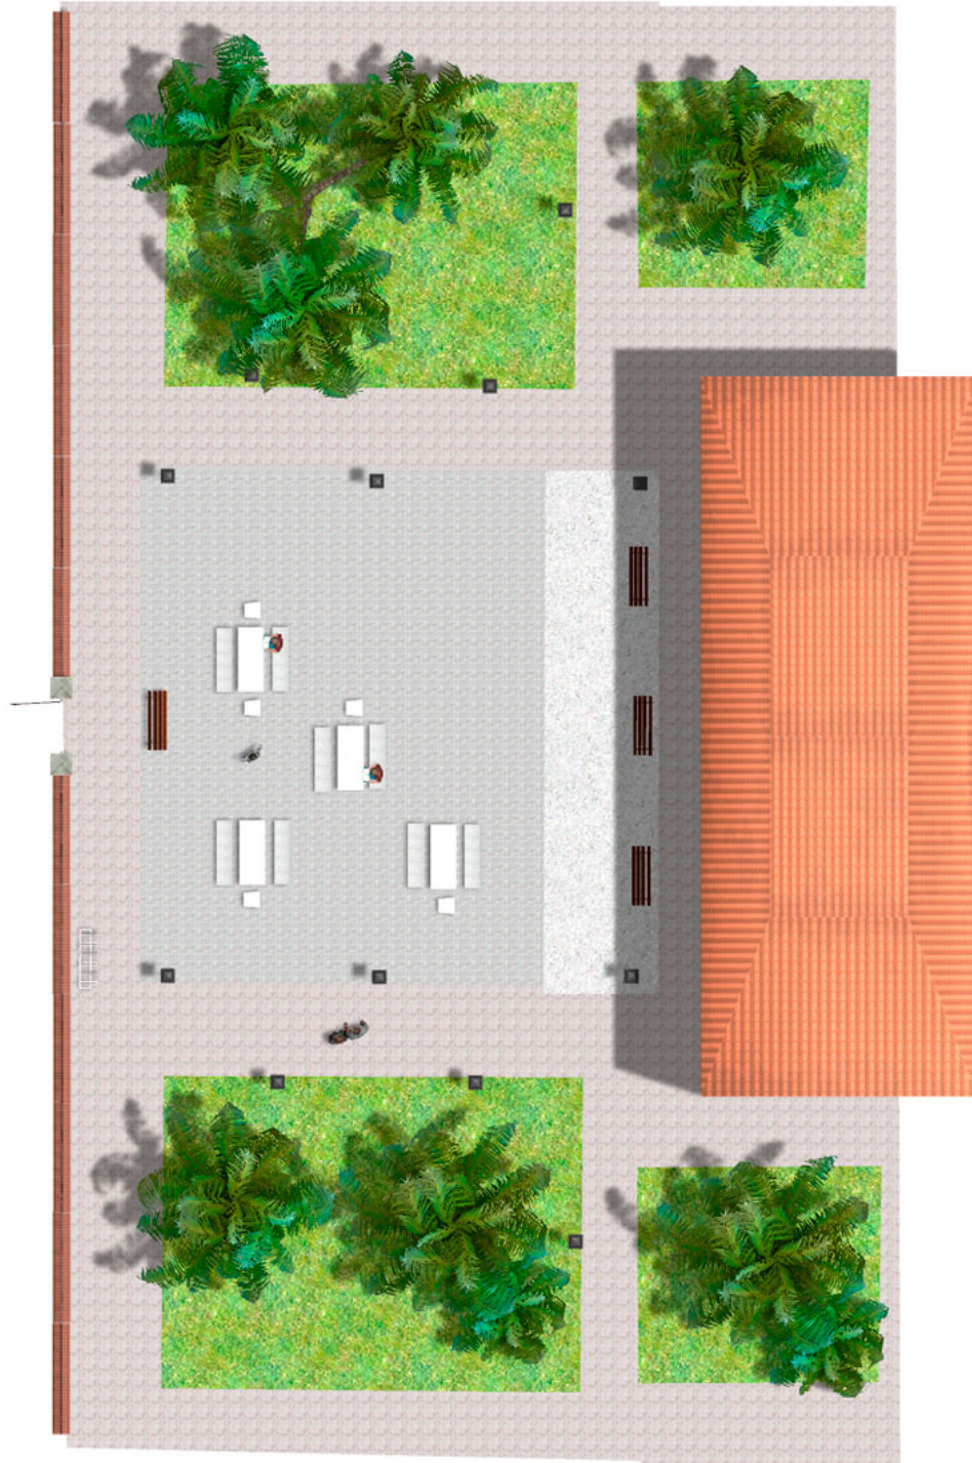

BENITO

–Alumbrado Público

Proyecto

PROJ-030-2021

Superficie: 195 m²

Email: info@benito.com

Teléfono: +34 93 852 1000

BENITO

-Alumbrado Público

BENITO

-Alumbrado Público

BENITO

-Alumbrado Público

Producto	Descripción
<p data-bbox="172 159 272 185">UM372M</p> 	<p data-bbox="368 159 432 185">Kube</p> <p data-bbox="368 190 1501 275">Mesa de diseño KUBE, medidas totales (largo x ancho x alto) 2000x800x800 mm, fabricada con prefabricado de hormigón color gris granítico de aspecto liso. Apoyada sobre superficie preparada, por su propio peso.</p> <p data-bbox="368 304 624 331">Ficha Técnica UM372M</p>
<p data-bbox="180 427 264 454">UM372</p> 	<p data-bbox="368 427 432 454">Kube</p> <p data-bbox="368 459 1501 544">Banco de diseño KUBE, medidas totales (largo x alto x profundo) 2000x450x500 mm, fabricado en prefabricado de hormigón color gris granítico de aspecto rugoso. Se puede colocar en elementos aislados o en grupos. Apoyado sobre superficie preparada, por su propio peso.</p> <p data-bbox="368 573 608 600">Ficha Técnica UM372</p>
<p data-bbox="172 696 272 723">UM372S</p> 	<p data-bbox="368 696 432 723">Kube</p> <p data-bbox="368 728 1501 813">Banco de diseño KUBE, medidas totales (largo x alto x profundo) 500x450x500 mm, fabricado con prefabricado de hormigón color gris granítico de aspecto rugoso. Se puede colocar en elementos aislados o en grupos. Apoyado sobre superficie preparada, por su propio peso.</p> <p data-bbox="368 842 624 869">Ficha Técnica UM372S</p>