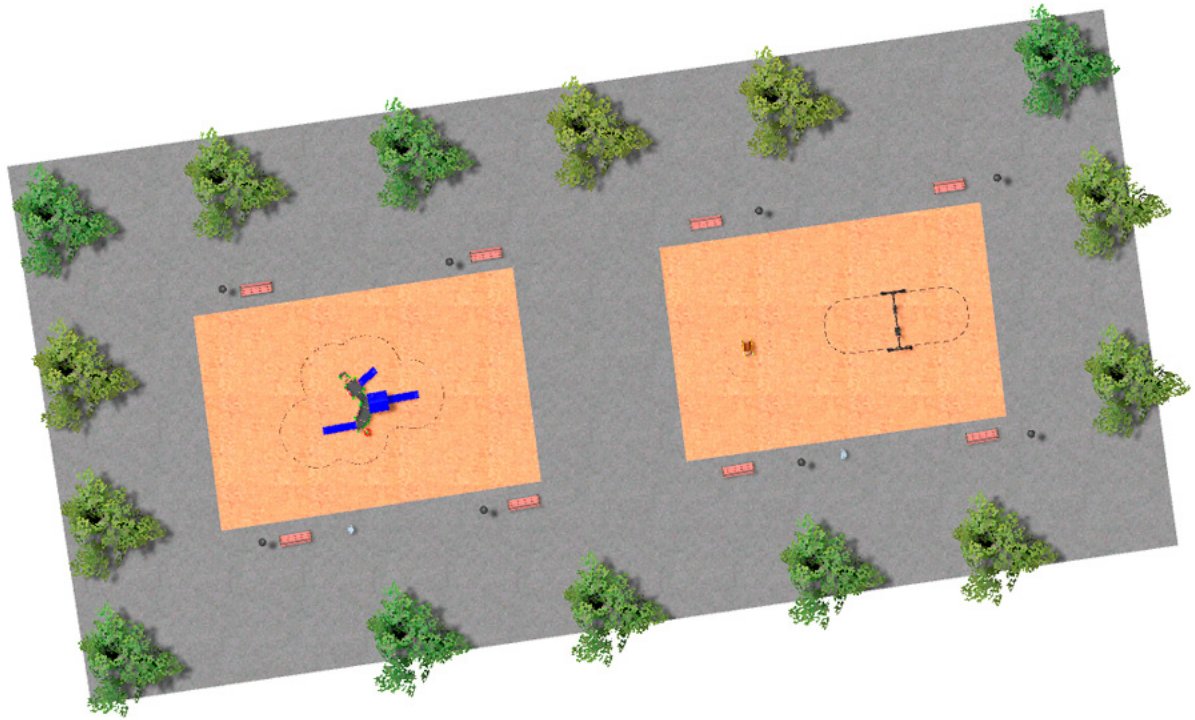

BENITO

–Juegos Infantiles

Proyecto

PROJ-035-2018

Superficie: 430 m²

Email: info@benito.com

Teléfono: +34 93 852 1000

BENITO

-Juegos Infantiles

BENITO

-Juegos Infantiles

BENITO

-Juegos Infantiles

Producto	Descripción
<p>JCF20</p> 	<p>Modus L La colección MODUS nos proporciona grandes estructuras a un precio muy competitivo. Formada por postes de metal pintados y piezas de rotomoldeo resistentes a los rayos UVA, que apenas se deterioran con el paso del tiempo. Una explosión de formas y de color que volverá locos a los niños, con elementos de juego en cada detalle.</p> <p>Ficha Técnica JCF20 Certificado</p>
<p>JFS08</p> 	<p>Maia Muelles para niños, divertidos y que potencian su aprendizaje. Fabricados con materiales resistentes y certificados según normativa EN1176.</p> <p>Ficha Técnica Certificado Certificado Conformidad</p>
<p>JKSP11000</p> 	<p>Curvo Mixto Columpios infantiles de diferentes materiales como madera y acero. Columpios para niños con gran resistencia a la abrasión, corrosión y muy resistentes a la intemperie.</p> <p>Ficha Técnica Certificado Certificado Conformidad</p>