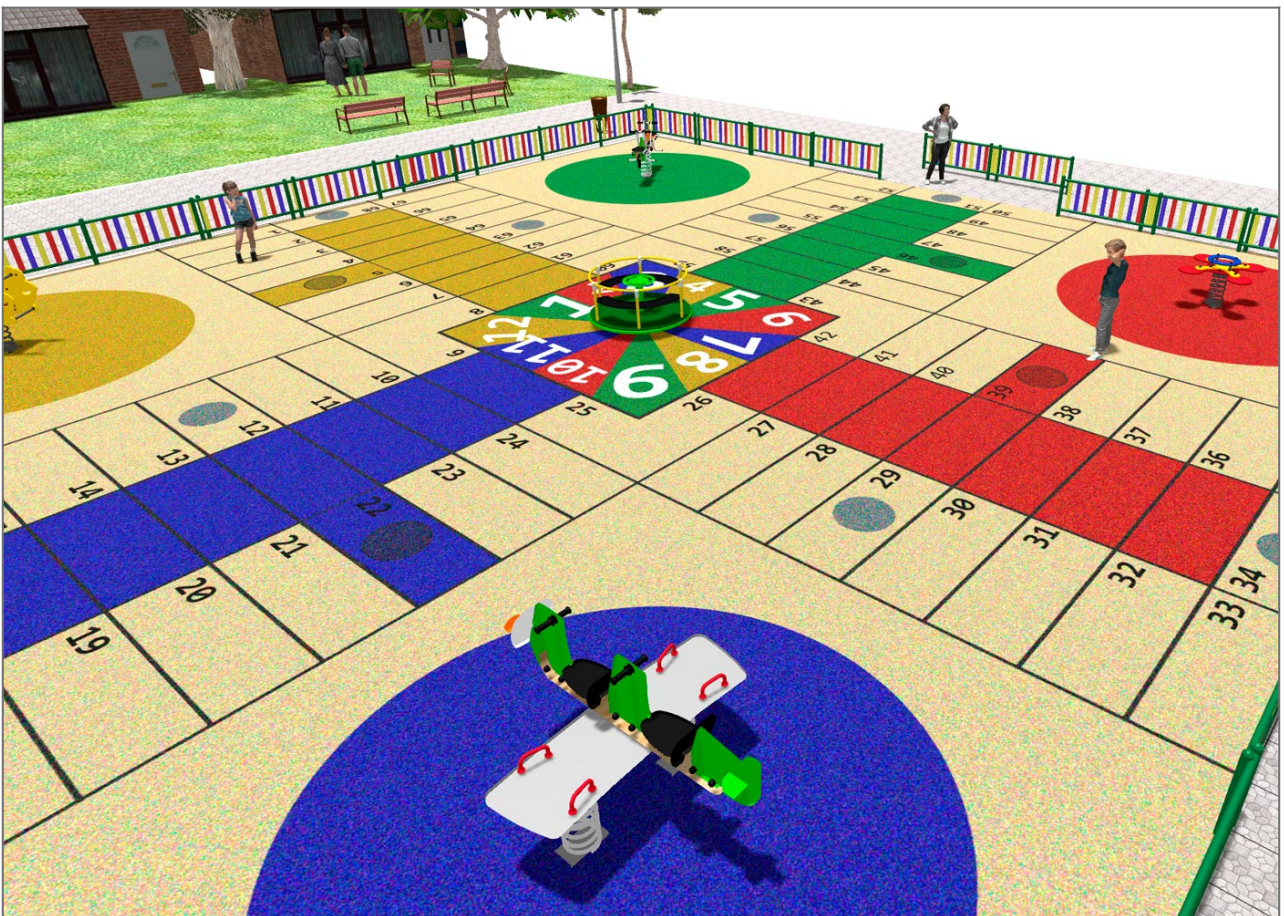

BENITO

–Juegos Infantiles

Proyecto

PROJ-044-2018

Superficie: 378 m²

Email: info@benito.com

Teléfono: +34 93 852 1000

BENITO

-Juegos Infantiles

BENITO

-Juegos Infantiles

BENITO

-Juegos Infantiles

Producto	Descripción
<p>JFS08</p> 	<p>Maia Muelles para niños, divertidos y que potencian su aprendizaje. Fabricados con materiales resistentes y certificados según normativa EN1176.</p> <p>Ficha Técnica Certificado Certificado Conformidad</p>
<p>JFS10</p> 	<p>Rider Dos motoristas cara a cara en un emocionante juego de carreras. Balancín para niños, divertidos y que potencian su aprendizaje. Fabricados con materiales resistentes y certificados según normativa EN1176.</p> <p>Ficha Técnica Certificado Certificado Conformidad</p>
<p>JFS06</p> 	<p>Flop Muelles para niños, divertidos y que potencian su aprendizaje. Fabricados con materiales resistentes y certificados según normativa EN1176.</p> <p>Ficha Técnica Certificado Certificado Conformidad</p>
<p>JFS11</p> 	<p>Sky La emoción de conducir un avión en tandem, con unos amigos colgados de las alas. Muelles para niños, divertidos y que potencian su aprendizaje. Fabricados con materiales resistentes y certificados según normativa EN1176.</p> <p>Ficha Técnica Certificado Certificado Conformidad</p>
<p>JC06B</p> 	<p>Cosmic Estructura, Metal: Acero zincado y pintado al horno, muy resistente a la corrosión. Colores: RAL6018, RAL1028</p> <p>Ficha Técnica JC06B Certificado</p>