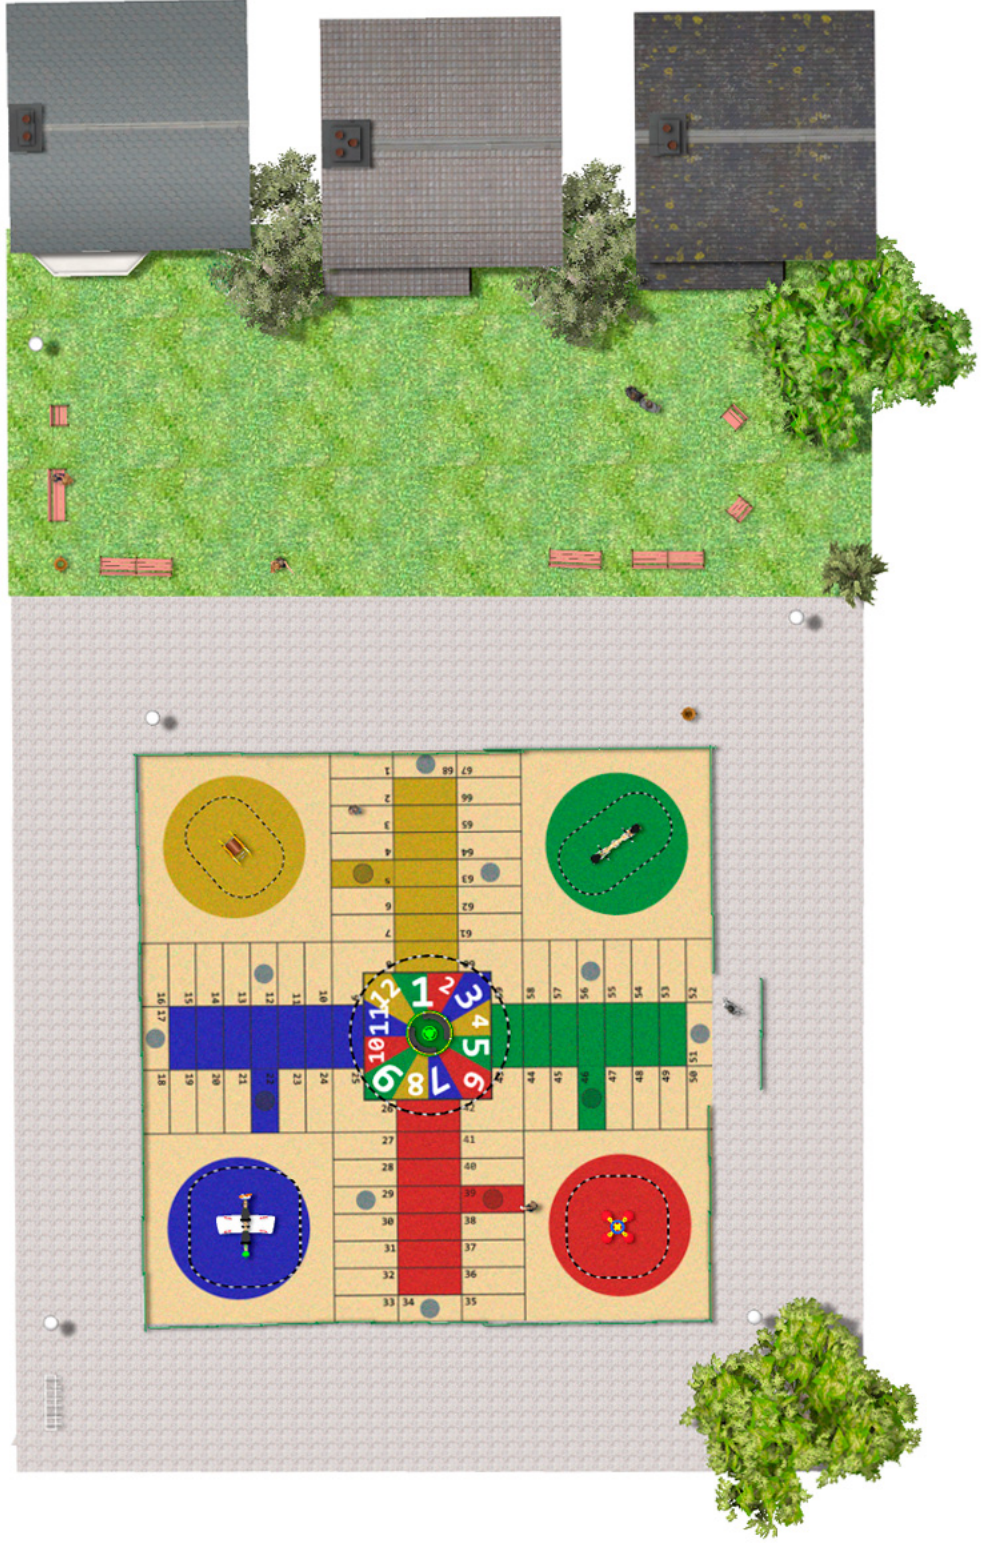

BENITO

–Juegos Infantiles

Proyecto

PROJ-044-2018

Superficie: 378 m²

Email: info@benito.com

Teléfono: +34 93 852 1000

BENITO

-Juegos Infantiles

BENITO

-Juegos Infantiles

BENITO

-Juegos Infantiles

Producto	Descripción
<p>JFS08</p> 	<p>Maia Muelles para niños, divertidos y que potencian su aprendizaje. Fabricados con materiales resistentes y certificados según normativa EN1176.</p> <p>Ficha Técnica Certificado Certificado Conformidad</p>
<p>JFS10</p> 	<p>Rider Dos motoristas cara a cara en un emocionante juego de carreras. Balancín para niños, divertidos y que potencian su aprendizaje. Fabricados con materiales resistentes y certificados según normativa EN1176.</p> <p>Ficha Técnica Certificado Certificado Conformidad</p>
<p>JFS06</p> 	<p>Flop Muelles para niños, divertidos y que potencian su aprendizaje. Fabricados con materiales resistentes y certificados según normativa EN1176.</p> <p>Ficha Técnica Certificado Certificado Conformidad</p>
<p>JFS11</p> 	<p>Sky La emoción de conducir un avión en tandem, con unos amigos colgados de las alas. Muelles para niños, divertidos y que potencian su aprendizaje. Fabricados con materiales resistentes y certificados según normativa EN1176.</p> <p>Ficha Técnica Certificado Certificado Conformidad</p>
<p>JC06B</p> 	<p>Cosmic Estructura, Metal: Acero zincado y pintado al horno, muy resistente a la corrosión. Colores: RAL6018, RAL1028</p> <p>Ficha Técnica JC06B Certificado</p>