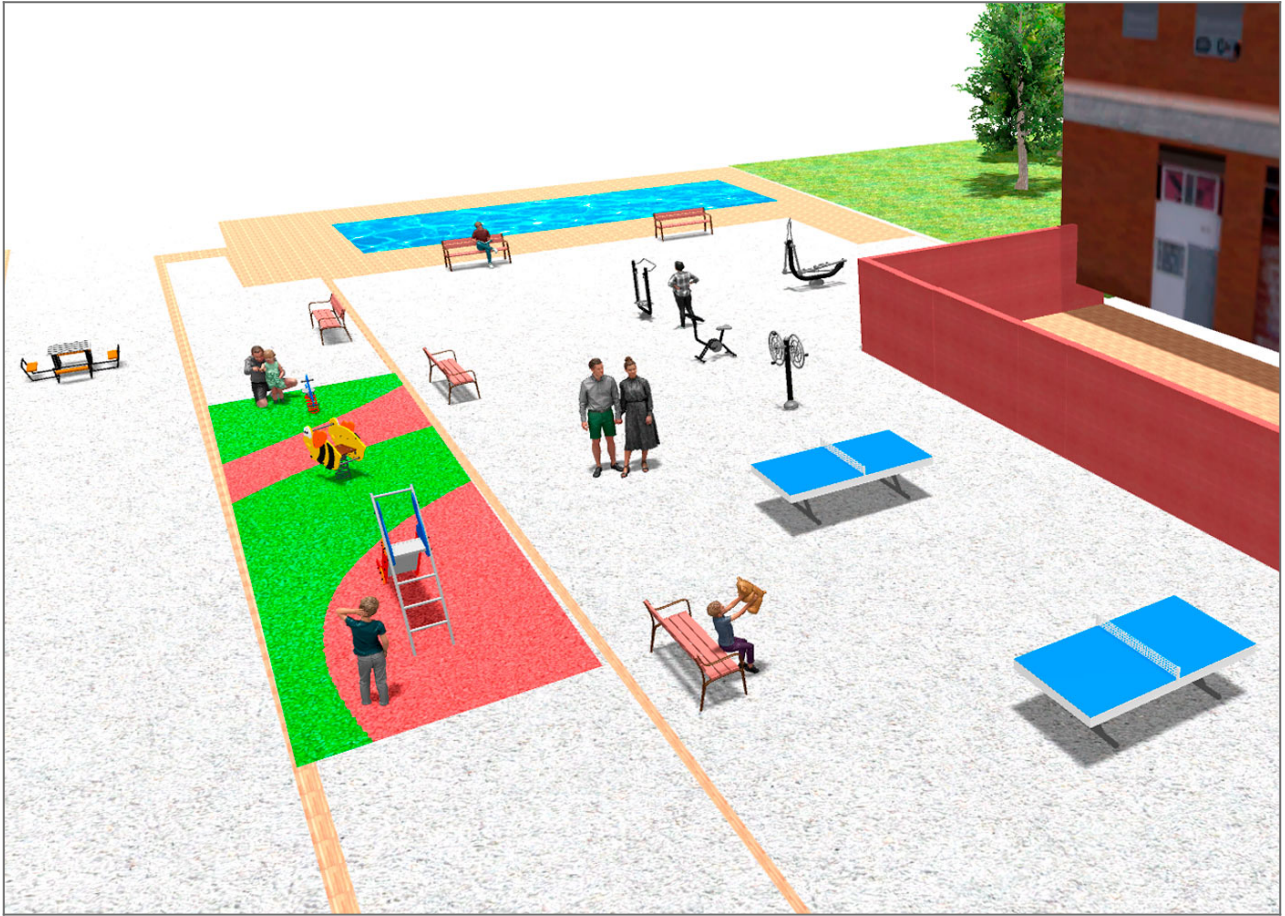

# BENITO

-Juegos Infantiles

Producto	Descripción
<p>JFS18</p> 	<p><b>Foca</b> Muelles para niños, divertidos y que potencian su aprendizaje. Fabricados con materiales resistentes y certificados según normativa EN1176.</p> <p><a href="#">Ficha Técnica</a> <a href="#">Certificado</a></p>
<p>JSA018N</p> 	<p><b>Bicycle</b> Los <b>elementos saludables de BENITO</b> permiten a las personas mayores y adultas, practicar deporte tanto en los espacios públicos, como privados, permitiendo aumentar el bienestar y la calidad de la vida de las personas, fomentando la salud i las relaciones sociales.</p> <ul style="list-style-type: none"> <li>- <b>Funciones para la salud</b>, mejora cardiovascular y respiratoria, fortalecimiento de la musculatura, agilidad, flexibilidad y coordinación de movimientos.</li> <li>- <b>Funciones sociales</b>, creación de actividades de ocio, fomentando la integración social, y un mayor uso recreativo de los espacios públicos.</li> </ul> <p><a href="#">Ficha Técnica</a> <a href="#">Certificado</a></p>
<p>VMA01</p> 	<p><b>Mesa de Ajedrez</b> Mesa AJEDREZ, medidas totales (ancho x alto) 1850x750 mm, fabricada con tablonos en madera de pino (tratados en autoclave vacío-presión clase 4 contra la carcoma, termitas e insectos) y tablero fenólico alistonada a contraveta. Estructura tubular de acero (tratado con el proceso Ferrus el protector de triple capa para el hierro, que garantiza una óptima resistencia a la corrosión). Anclada sobre superficie preparada (suelo blando o suelo duro), con pernos de expansión según superficie y proyecto.</p> <p><a href="#">Ficha Técnica VMA01</a></p>