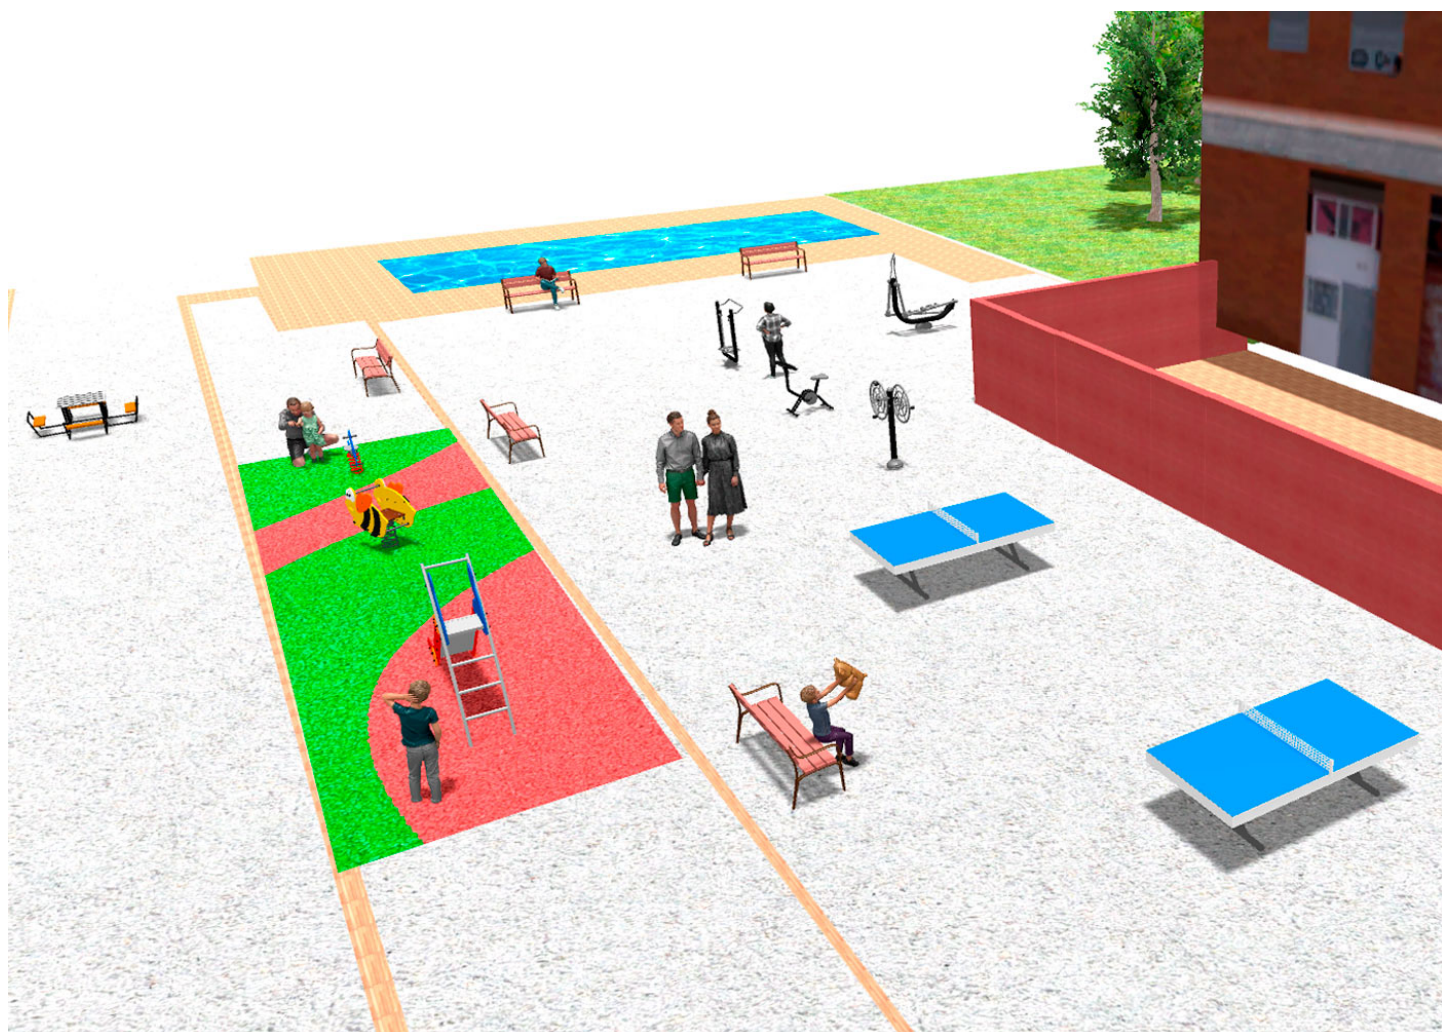

# BENITO

–Juegos Infantiles

# BENITO

-Juegos Infantiles

Producto	Descripción
<p>JFS18</p> 	<p><b>Foca</b> Muelles para niños, divertidos y que potencian su aprendizaje. Fabricados con materiales resistentes y certificados según normativa EN1176.</p> <p><a href="#">Ficha Técnica</a> <a href="#">Certificado</a></p>
<p>JSA018N</p> 	<p><b>Bicycle</b> Los <b>elementos saludables de BENITO</b> permiten a las personas mayores y adultas, practicar deporte tanto en los espacios públicos, como privados, permitiendo aumentar el bienestar y la calidad de la vida de las personas, fomentando la salud i las relaciones sociales.</p> <ul style="list-style-type: none"> <li>- <b>Funciones para la salud</b>, mejora cardiovascular y respiratoria, fortalecimiento de la musculatura, agilidad, flexibilidad y coordinación de movimientos.</li> <li>- <b>Funciones sociales</b>, creación de actividades de ocio, fomentando la integración social, y un mayor uso recreativo de los espacios públicos.</li> </ul> <p><a href="#">Ficha Técnica</a> <a href="#">Certificado</a></p>
<p>VMA01</p> 	<p><b>Mesa de Ajedrez</b> Mesa AJEDREZ, medidas totales (ancho x alto) 1850x750 mm, fabricada con tablonos en madera de pino (tratados en autoclave vacío-presión clase 4 contra la carcoma, termitas e insectos) y tablero fenólico alistonada a contraveta. Estructura tubular de acero (tratado con el proceso Ferrus el protector de triple capa para el hierro, que garantiza una óptima resistencia a la corrosión). Anclada sobre superficie preparada (suelo blando o suelo duro), con pernos de expansión según superficie y proyecto.</p> <p><a href="#">Ficha Técnica VMA01</a></p>