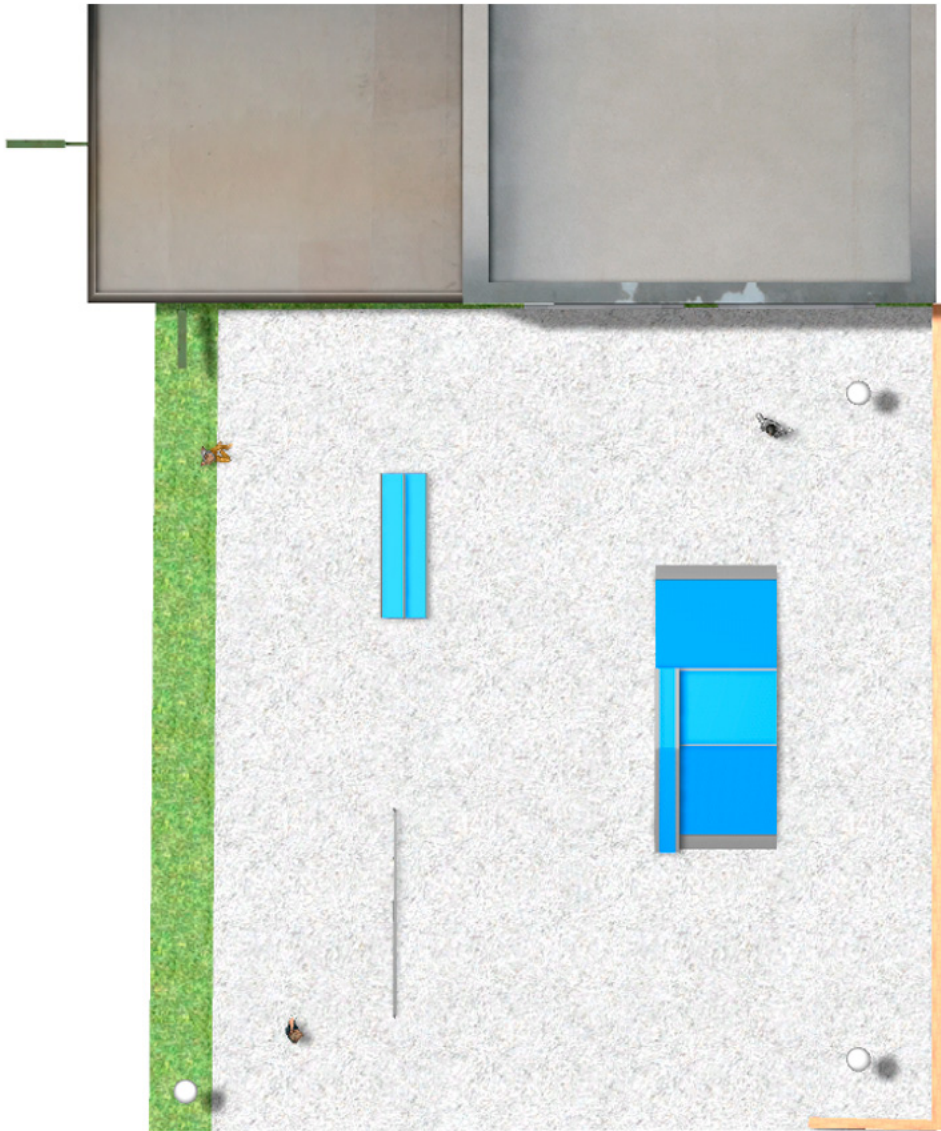

BENITO

–Juegos Infantiles

Proyecto

PROJ-047-2018

Superficie: 250 m²

Email: info@benito.com

Teléfono: +34 93 852 1000

BENITO

-Juegos Infantiles

BENITO

-Juegos Infantiles

BENITO

-Juegos Infantiles

Producto	Descripción
<p data-bbox="140 159 300 185">JSK9025-KBS</p> 	<p data-bbox="363 159 624 185">One side Curb Box 60</p> <p data-bbox="363 188 1500 300">Los elementos Skates son de construcción modular que permite con el mínimo esfuerzo, poder modificar la situación de los módulos según el criterio de cada grupo de skaters. Requieren mínimo mantenimiento. 100% resistente a los rayos UVA, al hielo y a los impactos. Gran adherencia al suelo. No se calienta la superficie. A base de construcción modular.</p> <p data-bbox="363 331 663 358">Ficha Técnica Certificado</p>
<p data-bbox="156 427 284 454">JSK1052-K</p> 	<p data-bbox="363 427 480 454">Trick Box</p> <p data-bbox="363 456 1500 568">Los elementos Skates son de construcción modular que permite con el mínimo esfuerzo, poder modificar la situación de los módulos según el criterio de cada grupo de skaters. Requieren mínimo mantenimiento. 100% resistente a los rayos UVA, al hielo y a los impactos. Gran adherencia al suelo. No se calienta la superficie. A base de construcción modular.</p> <p data-bbox="363 600 663 627">Ficha Técnica Certificado</p>
<p data-bbox="156 696 284 723">JSK1048-C</p> 	<p data-bbox="363 696 437 723">Rail C</p> <p data-bbox="363 725 1500 837">Los elementos Skates son de construcción modular que permite con el mínimo esfuerzo, poder modificar la situación de los módulos según el criterio de cada grupo de skaters. Requieren mínimo mantenimiento. 100% resistente a los rayos UVA, al hielo y a los impactos. Gran adherencia al suelo. No se calienta la superficie. A base de construcción modular.</p> <p data-bbox="363 869 663 896">Ficha Técnica Certificado</p>