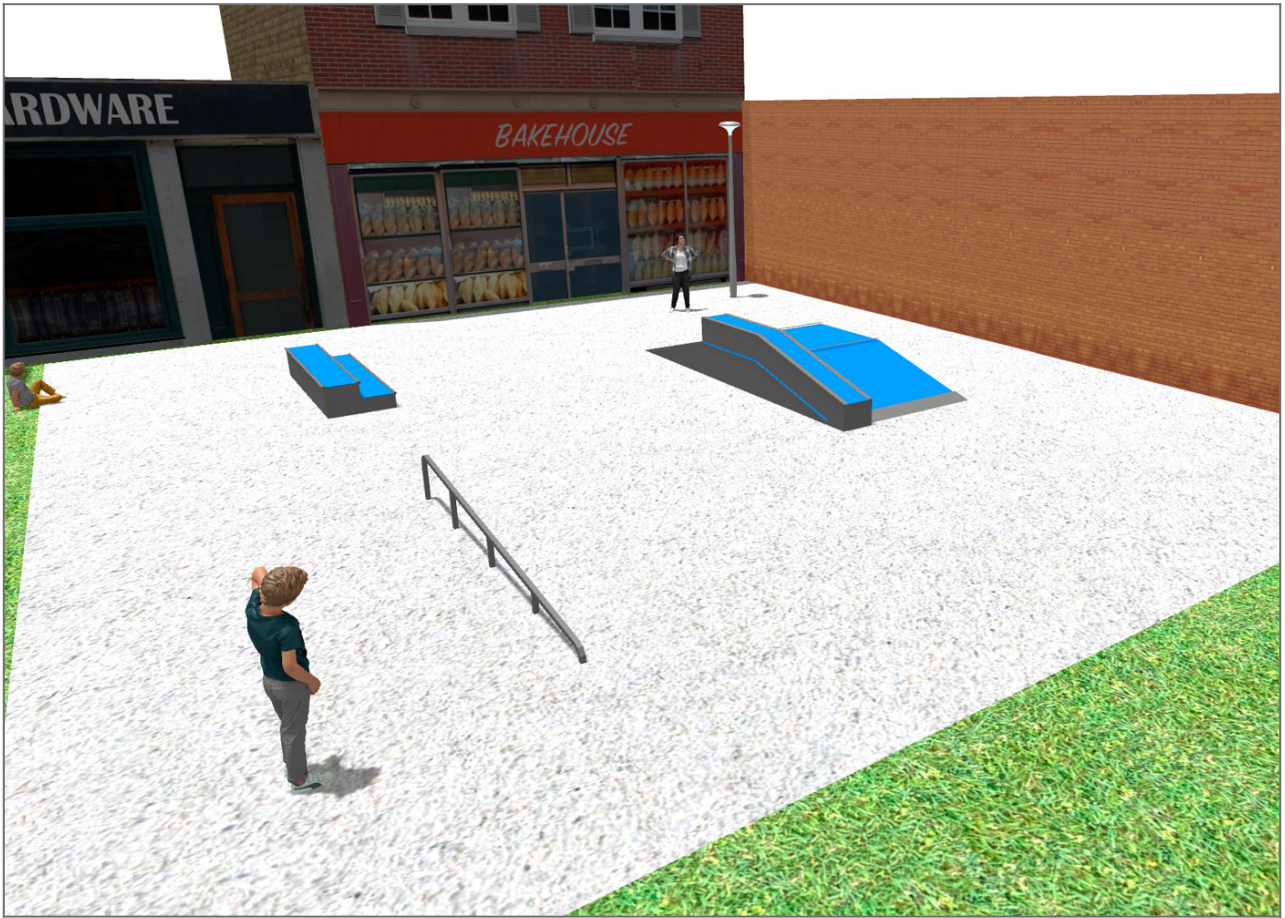

-Juegos Infantiles

BENITO

-Juegos Infantiles

BENITO

-Juegos Infantiles

Producto	Descripción
<p data-bbox="140 159 300 185">JSK9025-KBS</p> 	<p data-bbox="363 159 624 185">One side Curb Box 60</p> <p data-bbox="363 188 1500 300">Los elementos Skates son de construcción modular que permite con el mínimo esfuerzo, poder modificar la situación de los módulos según el criterio de cada grupo de skaters. Requieren mínimo mantenimiento. 100% resistente a los rayos UVA, al hielo y a los impactos. Gran adherencia al suelo. No se calienta la superficie. A base de construcción modular.</p> <p data-bbox="363 331 663 358">Ficha Técnica Certificado</p>
<p data-bbox="156 427 284 454">JSK1052-K</p> 	<p data-bbox="363 427 480 454">Trick Box</p> <p data-bbox="363 456 1500 568">Los elementos Skates son de construcción modular que permite con el mínimo esfuerzo, poder modificar la situación de los módulos según el criterio de cada grupo de skaters. Requieren mínimo mantenimiento. 100% resistente a los rayos UVA, al hielo y a los impactos. Gran adherencia al suelo. No se calienta la superficie. A base de construcción modular.</p> <p data-bbox="363 600 663 627">Ficha Técnica Certificado</p>
<p data-bbox="156 696 284 723">JSK1048-C</p> 	<p data-bbox="363 696 437 723">Rail C</p> <p data-bbox="363 725 1500 837">Los elementos Skates son de construcción modular que permite con el mínimo esfuerzo, poder modificar la situación de los módulos según el criterio de cada grupo de skaters. Requieren mínimo mantenimiento. 100% resistente a los rayos UVA, al hielo y a los impactos. Gran adherencia al suelo. No se calienta la superficie. A base de construcción modular.</p> <p data-bbox="363 869 663 896">Ficha Técnica Certificado</p>