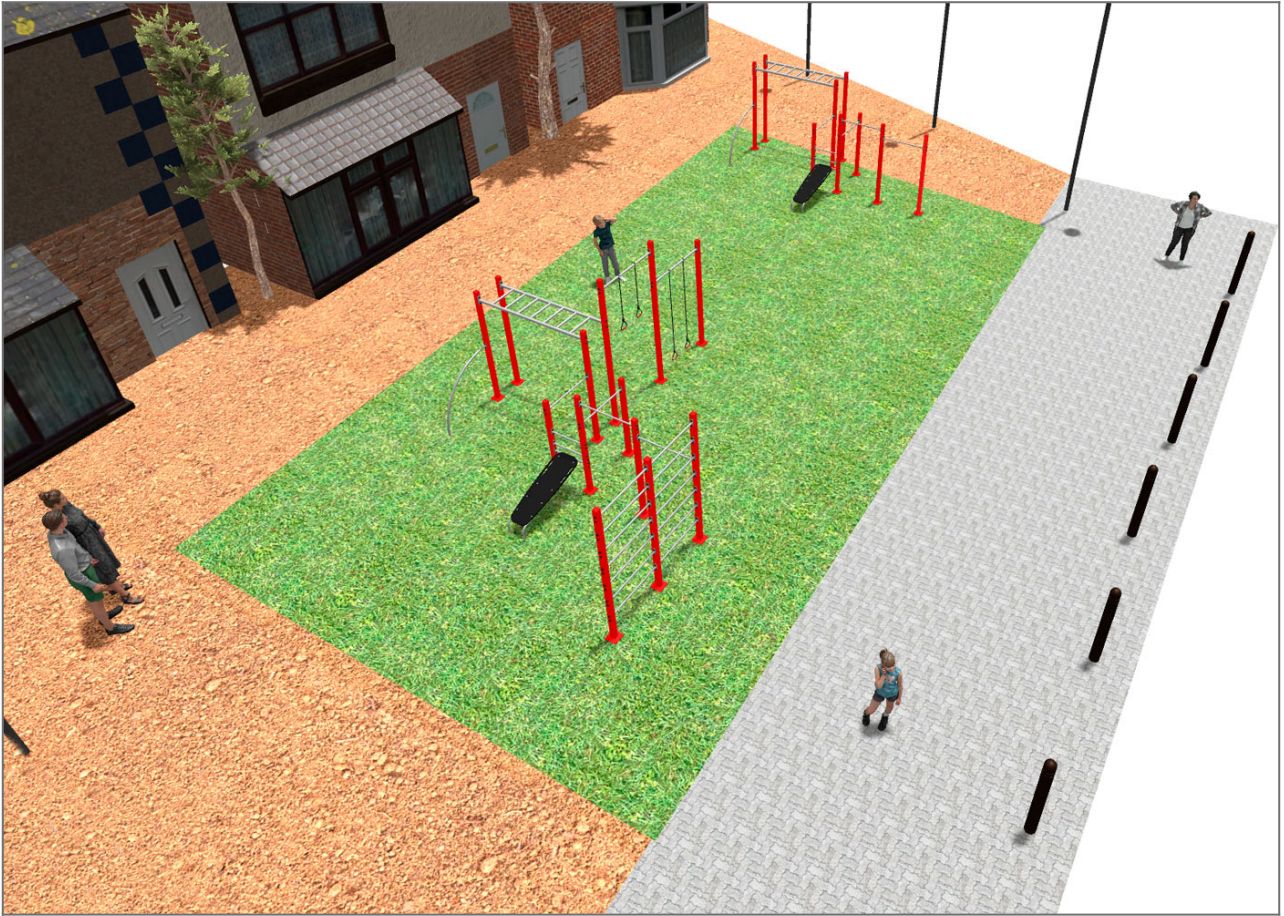

BENITO

–Juegos Infantiles

Proyecto

PROJ-054-2018

Superficie: 160 m²

Email: info@benito.com

Teléfono: +34 93 852 1000

BENITO

-Juegos Infantiles

BENITO

-Juegos Infantiles

BENITO

-Juegos Infantiles

Producto	Descripción
<p data-bbox="172 161 271 188">JCIR21H</p> 	<p data-bbox="367 161 555 188">Workfit Pro XXL</p> <p data-bbox="367 192 1452 246">BENITO diseña y fabrica espacios deportivos y de ocio para hacer ejercicio y disfrutar al aire libre sin limitaciones.</p> <p data-bbox="367 250 1503 304">Workfit PRO es un producto profesional dirigido a personas que quieren realizar un ejercicio intenso para fortalecer cuerpo y mente.</p> <p data-bbox="367 309 1481 362">Cada uno de los modelos diseñados contiene varios elementos para poder realizar ejercicios diversos y completos con el fin de desarrollar una completa forma física.</p> <p data-bbox="367 367 1433 421">Módulo de ejercicios con 6 actividades. Compuesto por monkey bar, barras de pulso dobles, barras paralelas, anillas largas TRX, anillas cortas, banco de abdominales y espalderas doble.</p> <p data-bbox="367 452 663 479">Ficha Técnica Certificado</p>
<p data-bbox="172 515 271 542">JCIR23H</p> 	<p data-bbox="367 515 523 542">Workfit Pro L</p> <p data-bbox="367 546 1452 600">BENITO diseña y fabrica espacios deportivos y de ocio para hacer ejercicio y disfrutar al aire libre sin limitaciones.</p> <p data-bbox="367 604 1503 658">Workfit PRO es un producto profesional dirigido a personas que quieren realizar un ejercicio intenso para fortalecer cuerpo y mente.</p> <p data-bbox="367 663 1481 716">Cada uno de los modelos diseñados contiene varios elementos para poder realizar ejercicios diversos y completos con el fin de desarrollar una completa forma física.</p> <p data-bbox="367 748 663 775">Ficha Técnica Certificado</p>