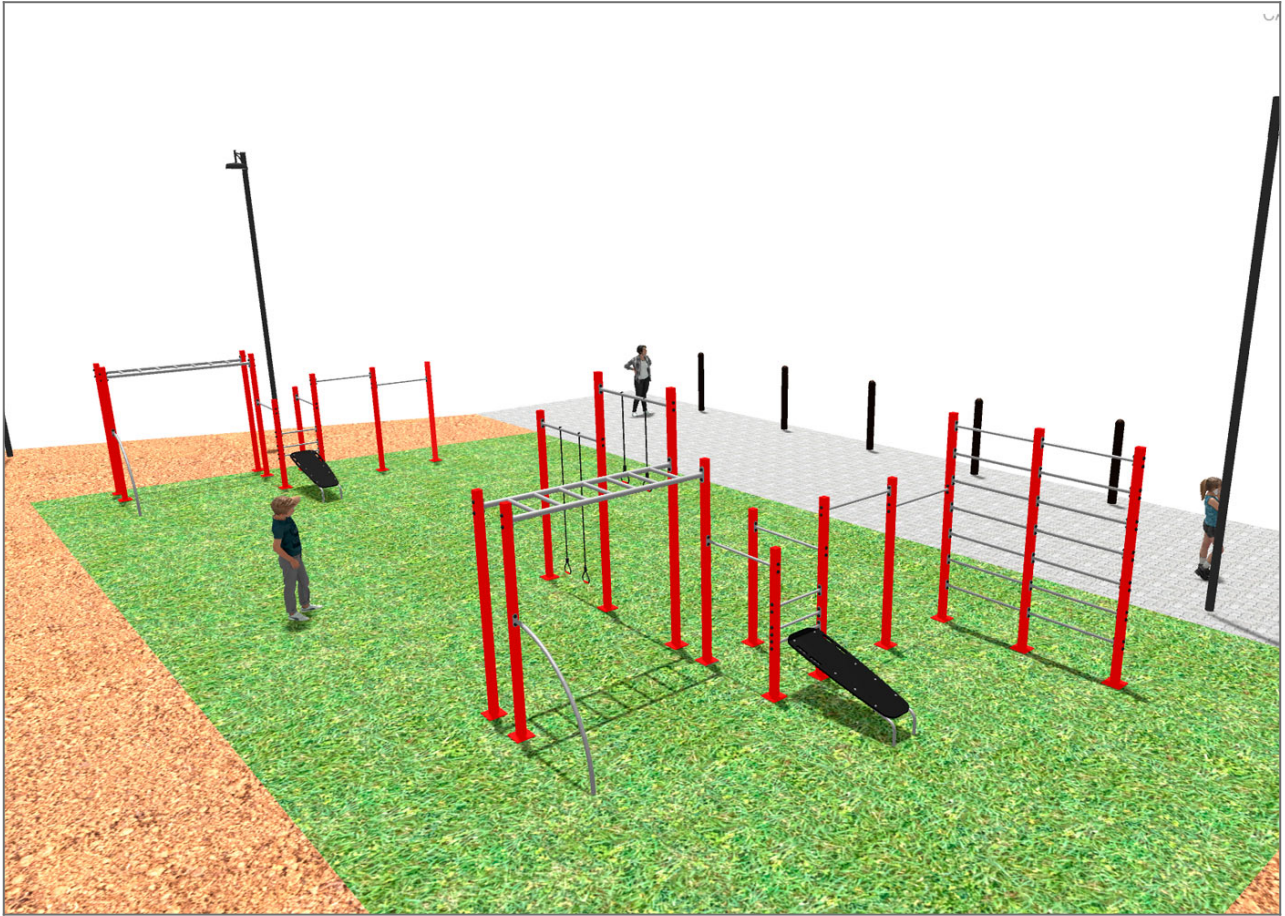

-Juegos Infantiles

BENITO

-Juegos Infantiles

BENITO

-Juegos Infantiles

Producto	Descripción
<p data-bbox="172 161 271 188">JCIR21H</p> 	<p data-bbox="367 161 555 188">Workfit Pro XXL</p> <p data-bbox="367 192 1452 246">BENITO diseña y fabrica espacios deportivos y de ocio para hacer ejercicio y disfrutar al aire libre sin limitaciones.</p> <p data-bbox="367 250 1503 304">Workfit PRO es un producto profesional dirigido a personas que quieren realizar un ejercicio intenso para fortalecer cuerpo y mente.</p> <p data-bbox="367 309 1481 362">Cada uno de los modelos diseñados contiene varios elementos para poder realizar ejercicios diversos y completos con el fin de desarrollar una completa forma física.</p> <p data-bbox="367 367 1433 421">Módulo de ejercicios con 6 actividades. Compuesto por monkey bar, barras de pulso dobles, barras paralelas, anillas largas TRX, anillas cortas, banco de abdominales y espalderas doble.</p> <p data-bbox="367 452 663 479">Ficha Técnica Certificado</p>
<p data-bbox="172 515 271 542">JCIR23H</p> 	<p data-bbox="367 515 523 542">Workfit Pro L</p> <p data-bbox="367 546 1452 600">BENITO diseña y fabrica espacios deportivos y de ocio para hacer ejercicio y disfrutar al aire libre sin limitaciones.</p> <p data-bbox="367 604 1503 658">Workfit PRO es un producto profesional dirigido a personas que quieren realizar un ejercicio intenso para fortalecer cuerpo y mente.</p> <p data-bbox="367 663 1481 716">Cada uno de los modelos diseñados contiene varios elementos para poder realizar ejercicios diversos y completos con el fin de desarrollar una completa forma física.</p> <p data-bbox="367 748 663 775">Ficha Técnica Certificado</p>