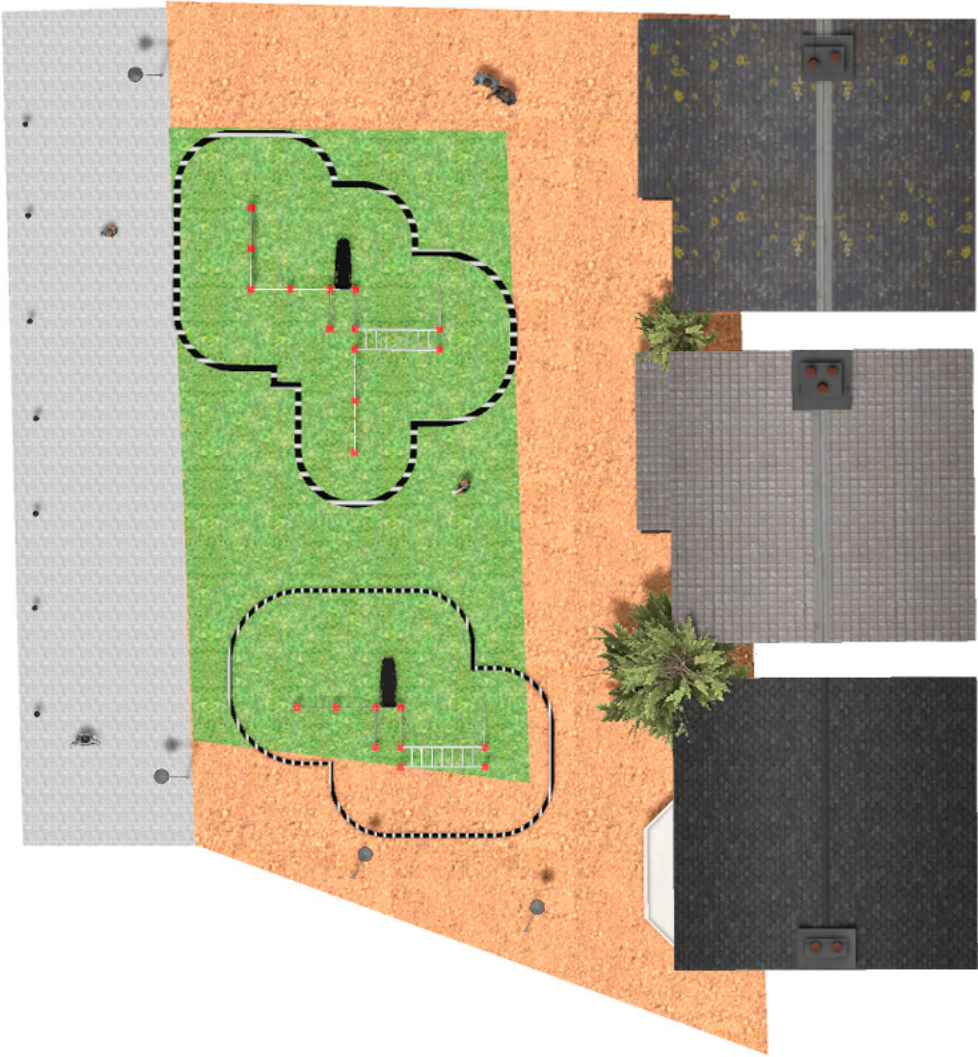

BENITO

–Juegos Infantiles

Proyecto

PROJ-054-2018

Superficie: 160 m²

Email: info@benito.com

Teléfono: +34 93 852 1000

BENITO

-Juegos Infantiles

BENITO

-Juegos Infantiles

BENITO

-Juegos Infantiles

Producto	Descripción
<p data-bbox="172 161 271 188">JCIR21H</p> 	<p data-bbox="367 161 555 188">Workfit Pro XXL</p> <p data-bbox="367 192 1452 246">BENITO diseña y fabrica espacios deportivos y de ocio para hacer ejercicio y disfrutar al aire libre sin limitaciones.</p> <p data-bbox="367 250 1503 304">Workfit PRO es un producto profesional dirigido a personas que quieren realizar un ejercicio intenso para fortalecer cuerpo y mente.</p> <p data-bbox="367 309 1481 362">Cada uno de los modelos diseñados contiene varios elementos para poder realizar ejercicios diversos y completos con el fin de desarrollar una completa forma física.</p> <p data-bbox="367 367 1433 421">Módulo de ejercicios con 6 actividades. Compuesto por monkey bar, barras de pulso dobles, barras paralelas, anillas largas TRX, anillas cortas, banco de abdominales y espalderas doble.</p> <p data-bbox="367 452 663 479">Ficha Técnica Certificado</p>
<p data-bbox="172 515 271 542">JCIR23H</p> 	<p data-bbox="367 515 523 542">Workfit Pro L</p> <p data-bbox="367 546 1452 600">BENITO diseña y fabrica espacios deportivos y de ocio para hacer ejercicio y disfrutar al aire libre sin limitaciones.</p> <p data-bbox="367 604 1503 658">Workfit PRO es un producto profesional dirigido a personas que quieren realizar un ejercicio intenso para fortalecer cuerpo y mente.</p> <p data-bbox="367 663 1481 716">Cada uno de los modelos diseñados contiene varios elementos para poder realizar ejercicios diversos y completos con el fin de desarrollar una completa forma física.</p> <p data-bbox="367 748 663 775">Ficha Técnica Certificado</p>