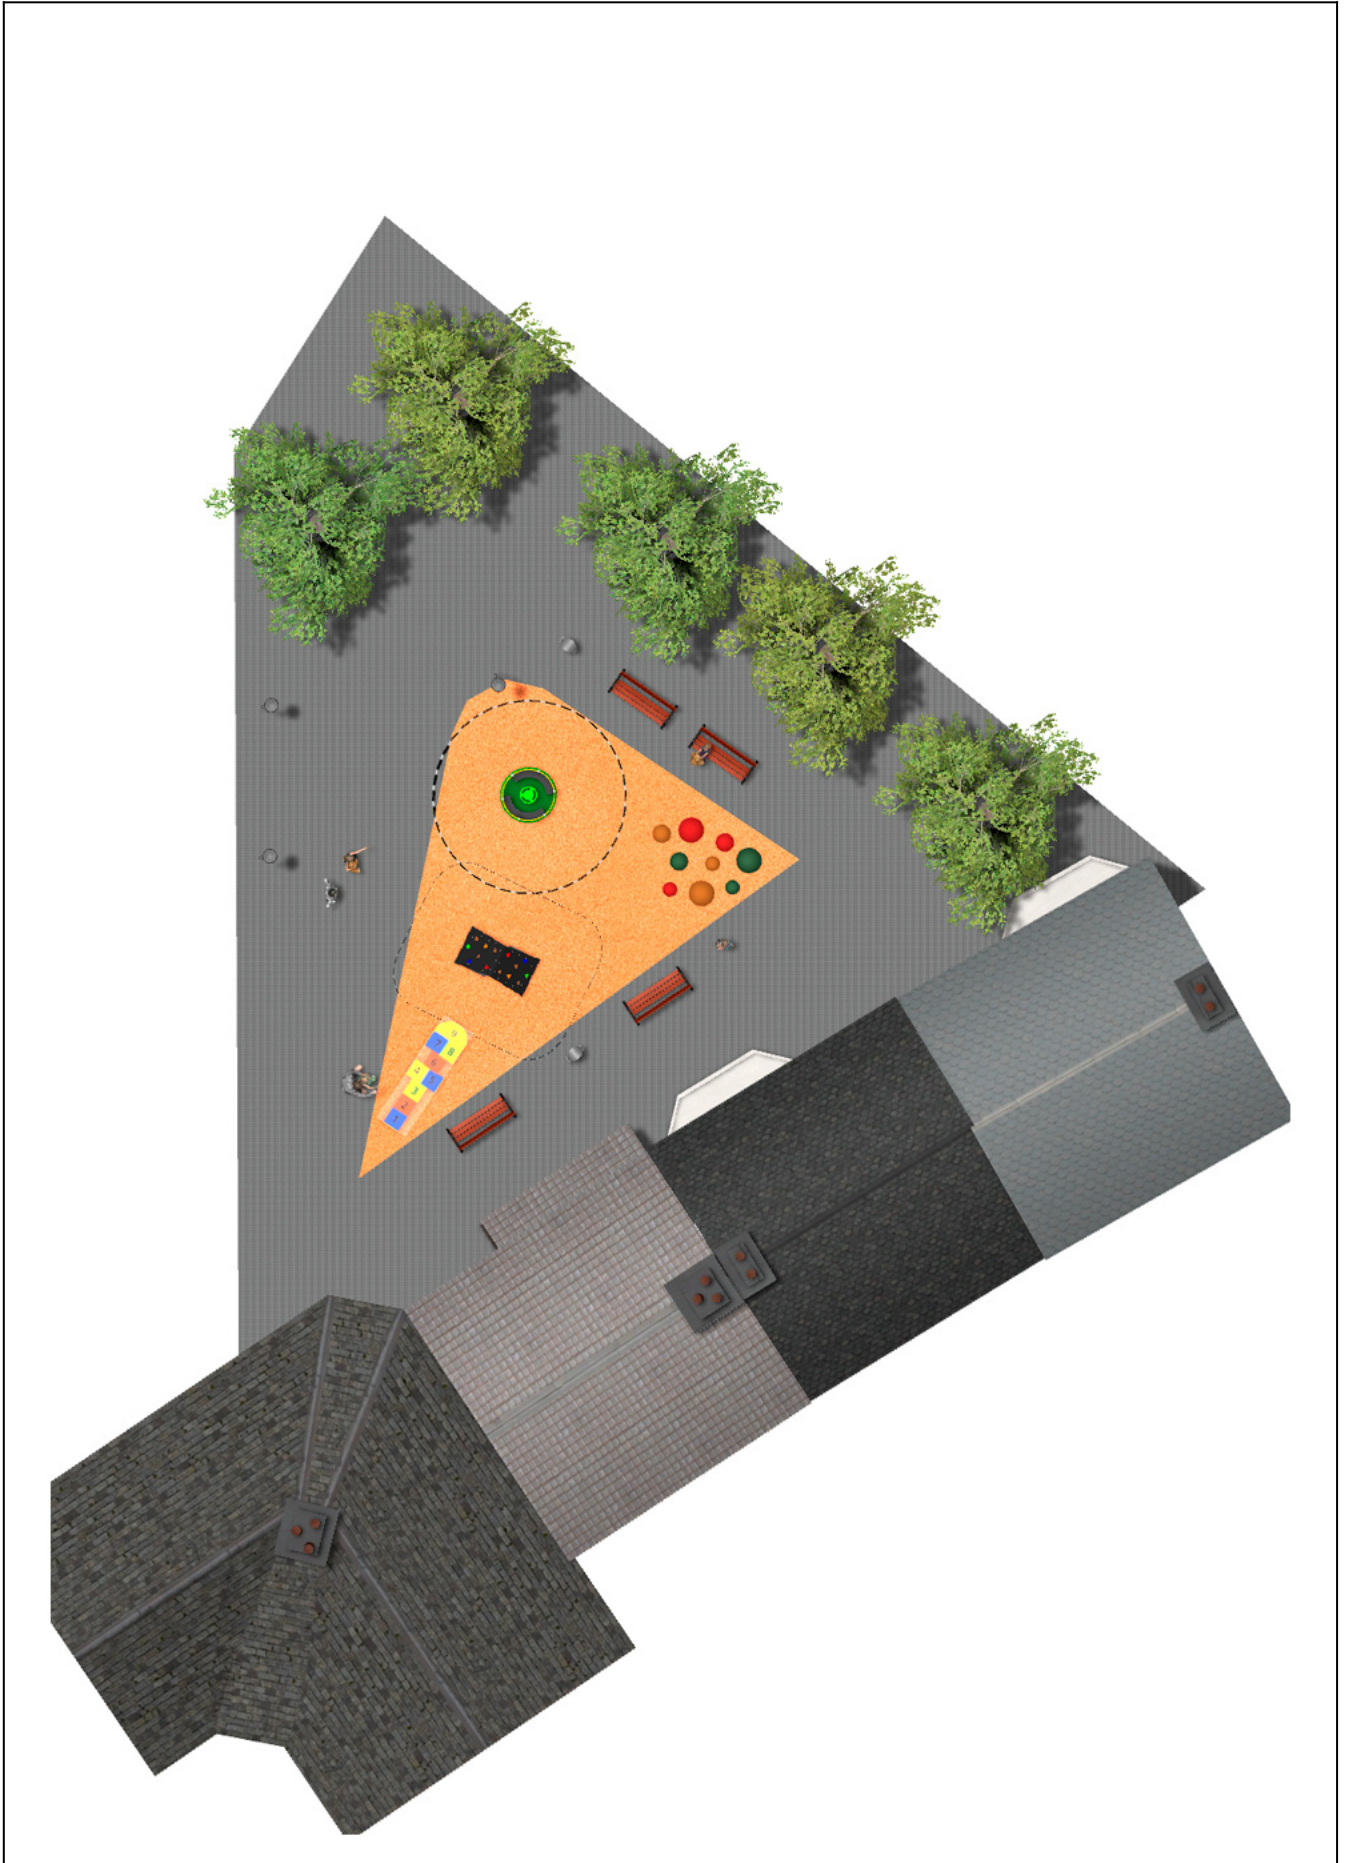

BENITO

–Juegos Infantiles

Proyecto

PROJ-059-2018

Superficie: 40 m²

Email: info@benito.com

Teléfono: +34 93 852 1000

BENITO

-Juegos Infantiles

BENITO

-Juegos Infantiles

BENITO

-Juegos Infantiles

Producto	Descripción
<p>JC06B</p> 	<p>Cosmic Estructura, Metal: Acero zincado y pintado al horno, muy resistente a la corrosión. Colores: RAL6018, RAL1028</p> <p>Ficha Técnica JC06B Certificado</p>
<p>JPV310</p> 	<p>Loop 1 Explora la gama Loop con elementos configurados de cuerdas, piezas de escalada y circuitos de equilibrio. Diseñados para estimular la imaginación y el desarrollo físico en un entorno seguro, los productos Loop son perfectos para parques, áreas escolares y espacios públicos.</p> <p>Ficha Técnica JPV310 Carta Acreditativa Certificado Conformidad</p>