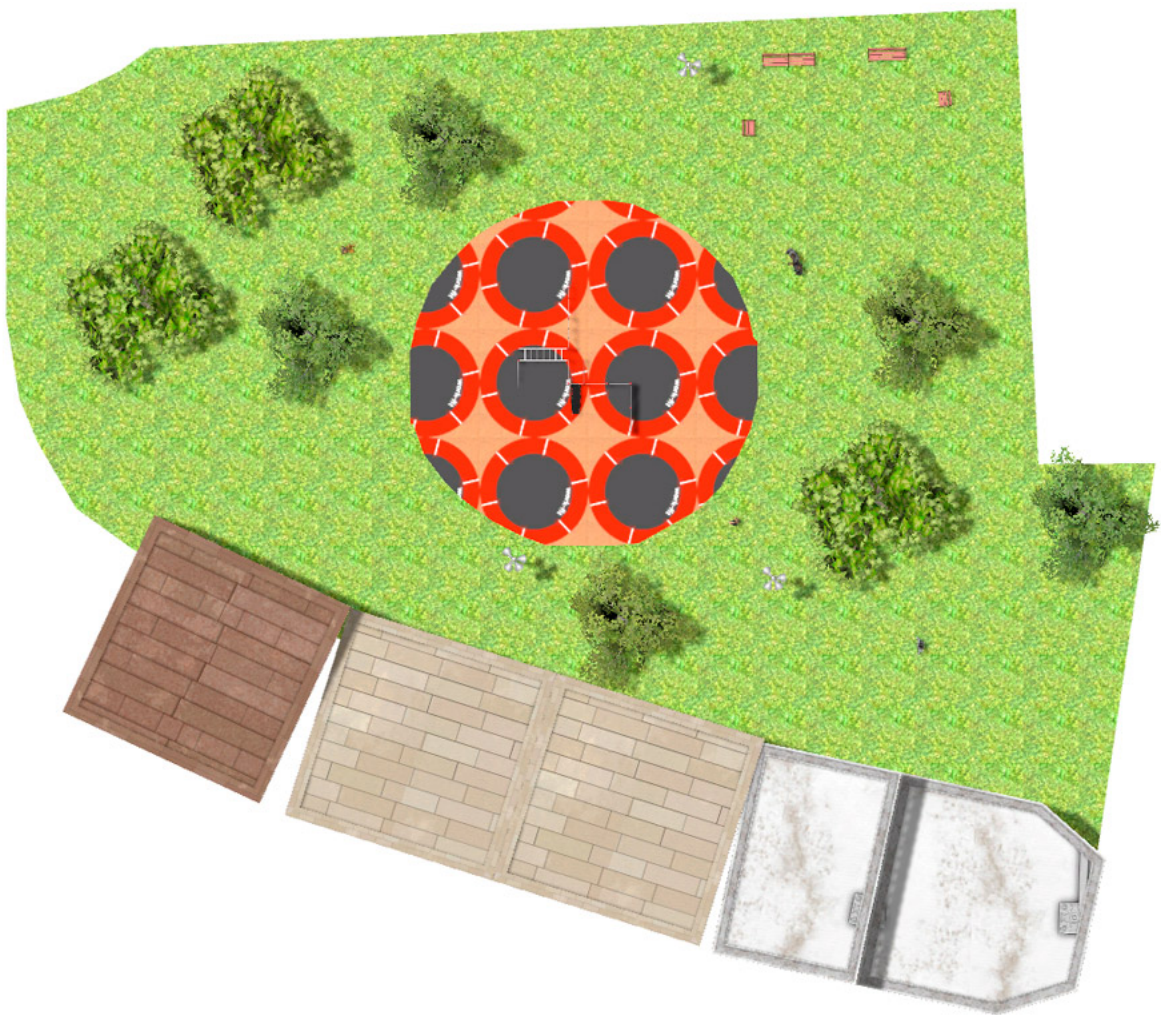

BENITO

–Juegos Infantiles

Proyecto

PROJ-062-2018

Superficie: 255 m²

Email: info@benito.com

Teléfono: +34 93 852 1000

BENITO

-Juegos Infantiles

BENITO

-Juegos Infantiles

BENITO

—Juegos Infantiles

Producto	Descripción
<p data-bbox="172 161 271 183">JCIR21H</p> 	<p data-bbox="367 161 555 183">Workfit Pro XXL</p> <p data-bbox="367 190 1452 241">BENITO diseña y fabrica espacios deportivos y de ocio para hacer ejercicio y disfrutar al aire libre sin limitaciones.</p> <p data-bbox="367 248 1500 300">Work-fit PRO es un producto profesional dirigidos a personas que quieren realizar un ejercicio intenso para fortalecer cuerpo y mente.</p> <p data-bbox="367 306 1476 358">Cada uno de los modelos diseñados contiene varios elementos para poder realizar ejercicios diversos y completos con el fin de desarrollar una completa forma física.</p> <p data-bbox="367 365 1428 416">Módulo de ejercicios con 6 actividades. Compuesto por monkey bar, barras de pulso dobles, barras paralelas, anillas largas TRX, anillas cortas, banco de abdominales y espalderas doble.</p> <p data-bbox="367 448 662 474">Ficha Técnica Certificado</p>