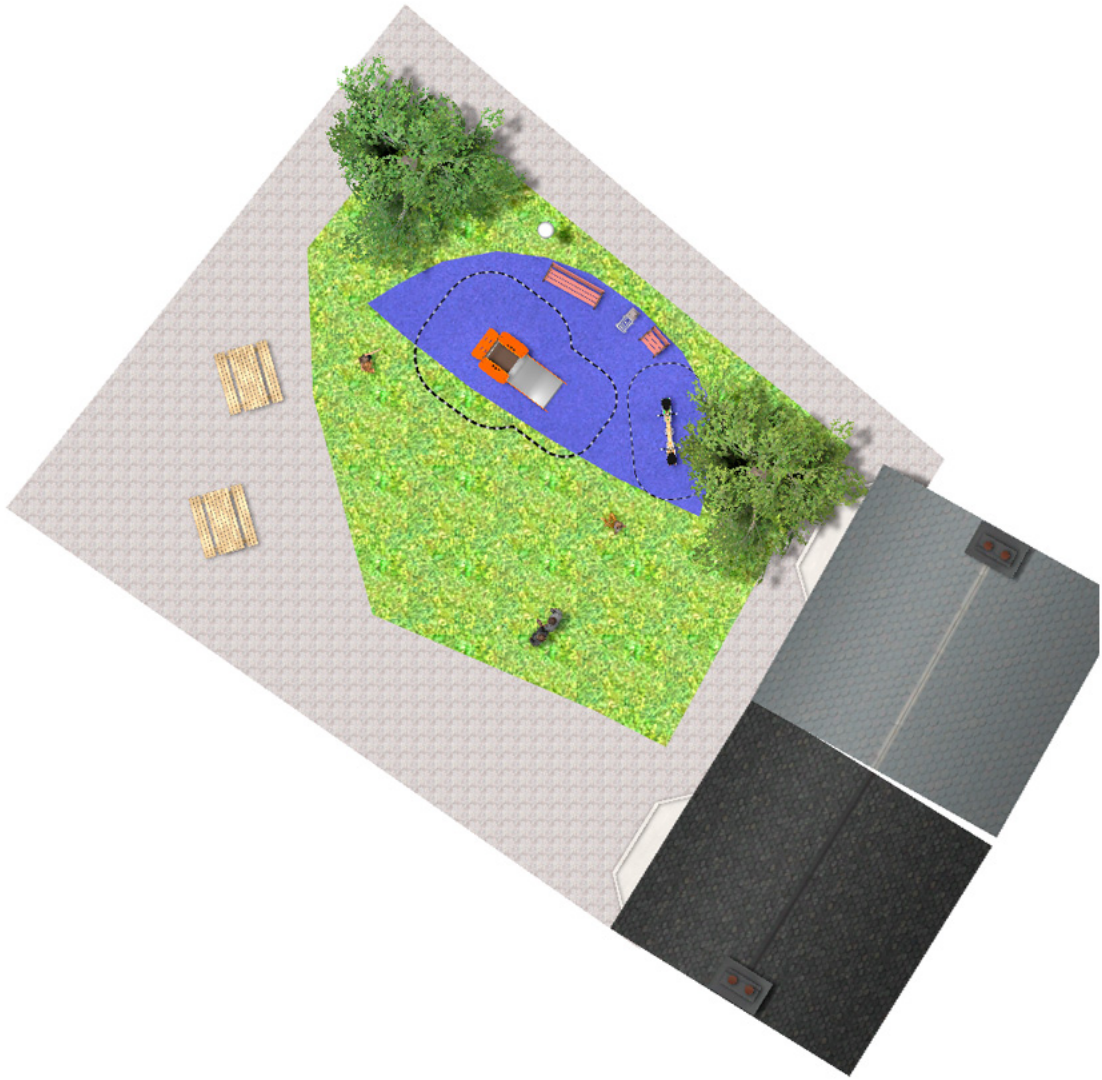

BENITO

–Juegos Infantiles

Proyecto

PROJ-079-2018

Superficie: 41 m²

Email: info@benito.com

Teléfono: +34 93 852 1000

BENITO

-Juegos Infantiles

BENITO

-Juegos Infantiles

BENITO

-Juegos Infantiles

Producto	Descripción
<p data-bbox="188 159 252 188">JG02</p> 	<p data-bbox="365 159 424 188">Kido</p> <p data-bbox="365 190 1501 277">Estructura, Metal: Postes Ø35mm acero inoxidable AISI304, con gran resistencia a la abrasión, la corrosión y la intemperie. La superficie deslizante del tobogán es de acero inoxidable pulida AISI304 de 2 mm de grosor y está curvada, ondulada y modelada en una sola pieza.</p> <p data-bbox="365 304 727 333">Ficha Técnica JG02 Certificado</p>
<p data-bbox="181 427 258 456">JFS10</p> 	<p data-bbox="365 427 432 456">Rider</p> <p data-bbox="365 459 1490 517">Dos motoristas cara a cara en un emocionante juego de carreras. Balancín para niños, divertidos y que potencian su aprendizaje. Fabricados con materiales resistentes y certificados según normativa EN1176.</p> <p data-bbox="365 544 951 573">Ficha Técnica Certificado Certificado Conformidad</p>