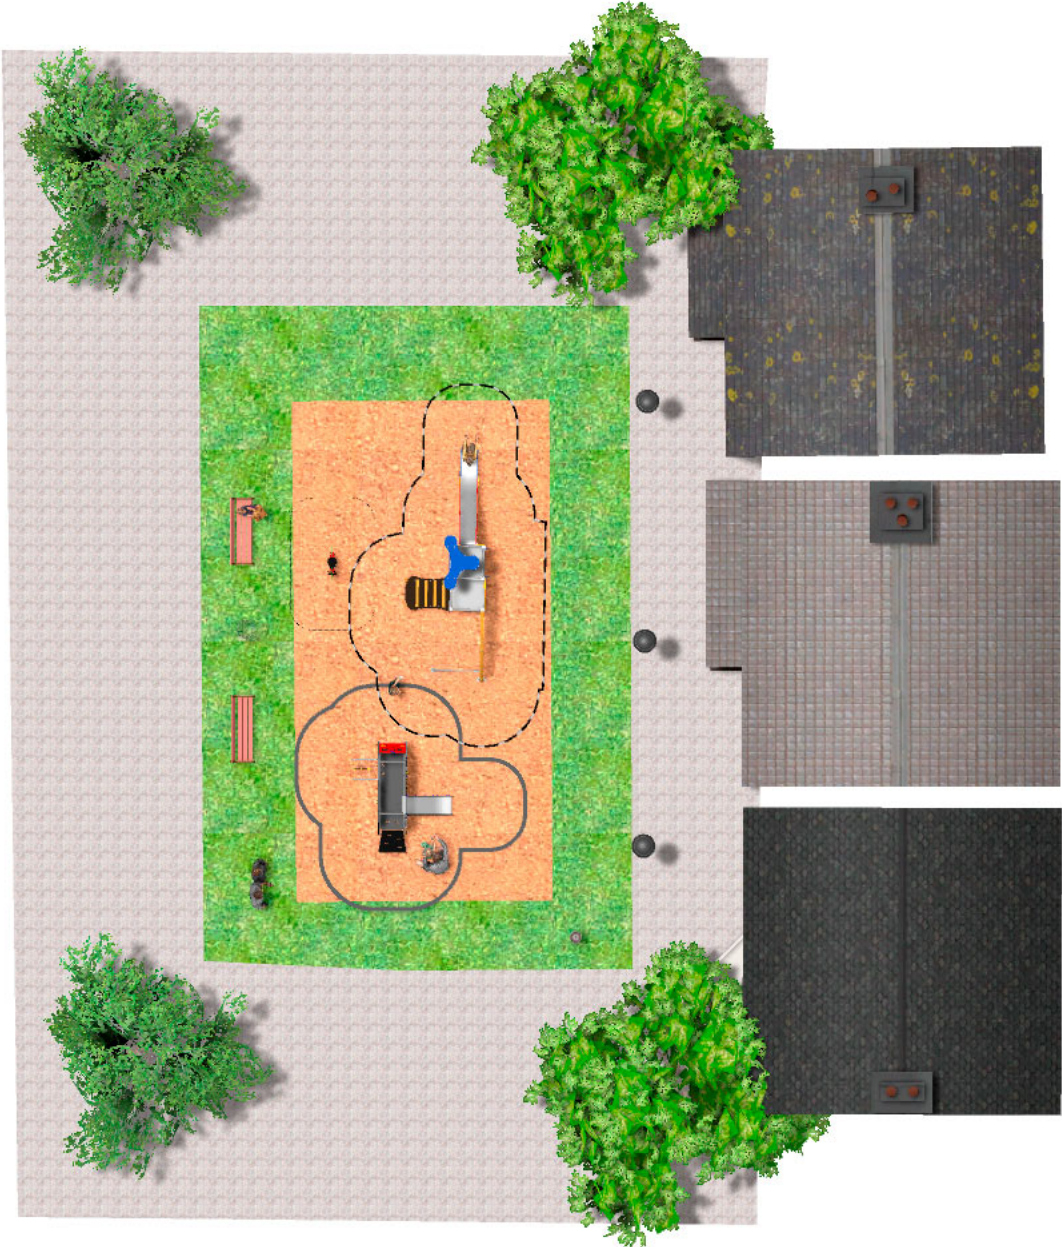

BENITO

–Juegos Infantiles

Proyecto

PROJ-085-2021

Superficie: 90 m²

Email: info@benito.com

Teléfono: +34 93 852 1000

BENITO

-Juegos Infantiles

BENITO

-Juegos Infantiles

BENITO

-Juegos Infantiles

Producto	Descripción
<p>JFS103</p> 	<p>Donkey Muelles para niños, divertidos y que potencian su aprendizaje. Fabricados con materiales resistentes y certificados según normativa EN1176.</p> <p>Ficha Técnica Certificado Certificado Conformidad</p>
<p>JK003B</p> 	<p>Klasik 3 ¿Es posible tener un parque de este tamaño? Si te gustan los elementos de madera, la respuesta es sí. Con la colección KLASIK, ponemos la jugabilidad, los retos emocionantes y el color al alcance de todos.</p> <p>Ficha Técnica Certificado</p>
<p>JPVS04</p> 	<p>SIK Fire Truck Estructura, Metal: Postes galvanizados y lacados en polvo, con gran resistencia a la abrasión, la corrosión y la intemperie. La superficie deslizante del tobogán es de acero inoxidable pulida AISI304 de 2 mm de grosor y está curvada, ondulada y modelada en una sola pieza. Barras protectoras en acero inoxidable AISI304 de Ø32mm.</p> <p>Ficha Técnica Certificado Certificado Conformidad</p>