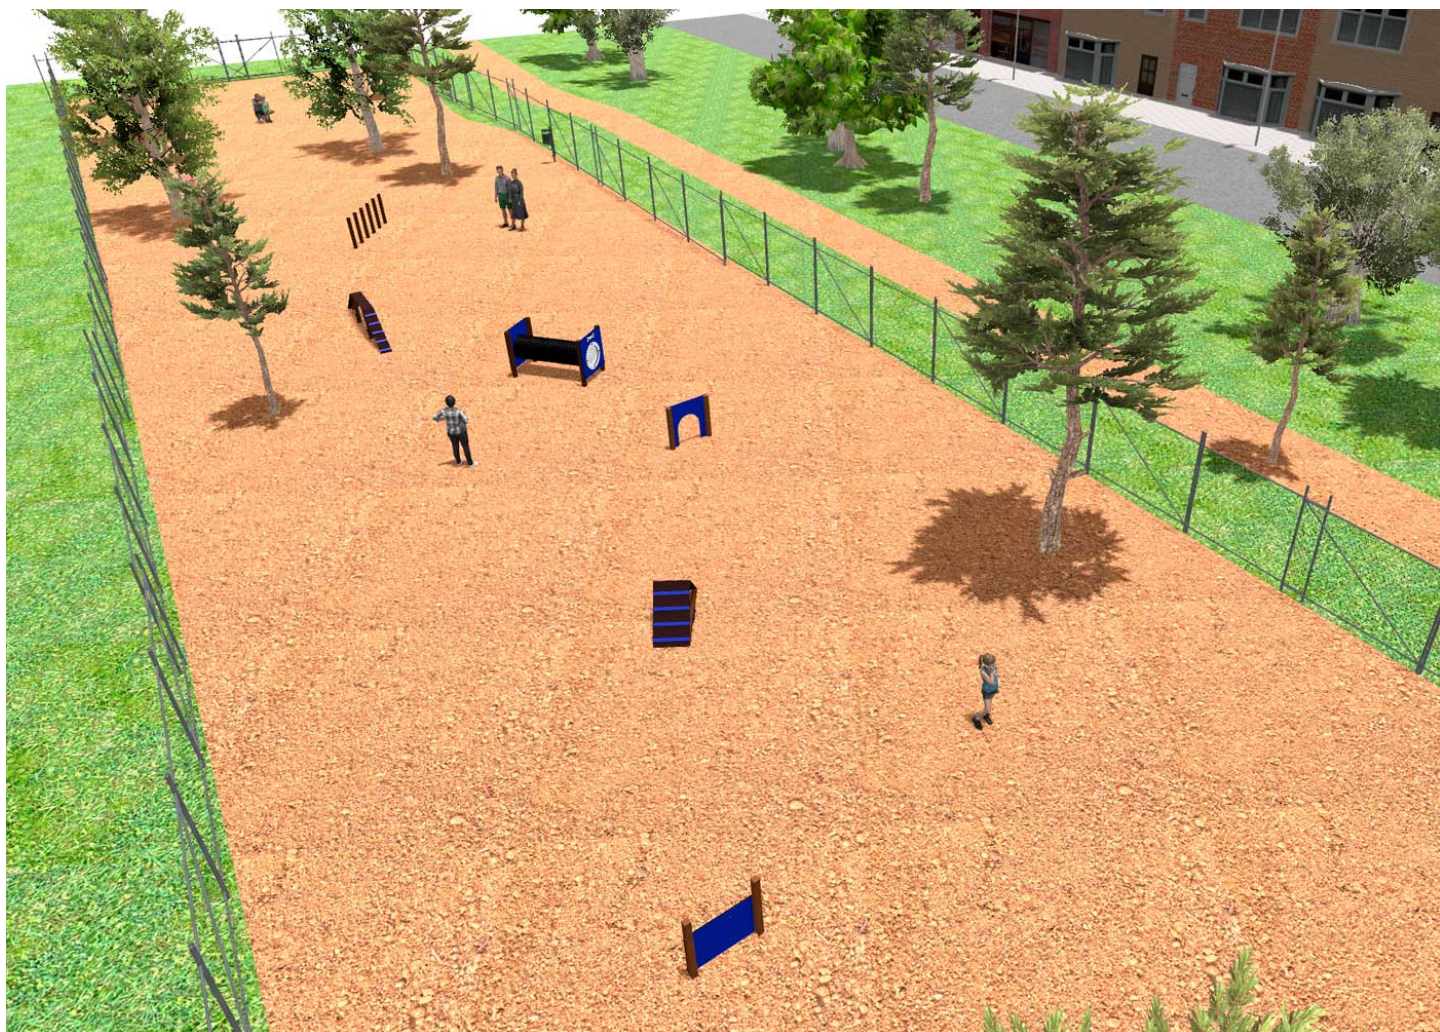

BENITO

–Juegos Infantiles

Proyecto

PROJ-136-2021

Superficie: 11205 m²

Email: info@benito.com

Teléfono: +34 93 852 1000

BENITO

-Juegos Infantiles

BENITO

-Juegos Infantiles

BENITO

-Juegos Infantiles

Producto	Descripción
<p>JCAN01</p> 	<p>Puerta Crea circuitos con productos que estimulan a nuestros animales a coger agilidad, fortaleza, agudiza el equilibrio y la obediencia. Línea canine, nuestra colección de productos para mascotas en parques urbanos.</p> <p>Ficha Técnica</p>
<p>JCAN02</p> 	<p>Muro Estructura, Madera laminada: Madera de pino escandinavo laminada y con tratamiento autoclave (clase IV). Acabado con dos capas de Lasur. -En el caso de estar sometida a condiciones meteorológicas variables, la madera laminada puede presentar pequeñas grietas que no reducen su durabilidad. La resina y los nudos son su parte natural.</p> <p>Ficha Técnica</p>
<p>JCAN07</p> 	<p>Barrera Crea circuitos con productos que estimulan a nuestros animales a coger agilidad, fortaleza, agudiza el equilibrio y la obediencia. Línea canine, nuestra colección de productos para mascotas en parques urbanos.</p> <p>Ficha Técnica</p>
<p>JCAN09</p> 	<p>Puente Crea circuitos con productos que estimulan a nuestros animales a coger agilidad, fortaleza, agudiza el equilibrio y la obediencia. Línea canine, nuestra colección de productos para mascotas en parques urbanos.</p> <p>Ficha Técnica</p>
<p>JCAN10</p> 	<p>Tunel Crea circuitos con productos que estimulan a nuestros animales a coger agilidad, fortaleza, agudiza el equilibrio y la obediencia. Línea canine, nuestra colección de productos para mascotas en parques urbanos.</p> <p>Ficha Técnica</p>
<p>JCAN11</p> 	<p>Slalom Crea circuitos con productos que estimulan a nuestros animales a coger agilidad, fortaleza, agudiza el equilibrio y la obediencia. Línea canine, nuestra colección de productos para mascotas en parques urbanos.</p> <p>Ficha Técnica</p>