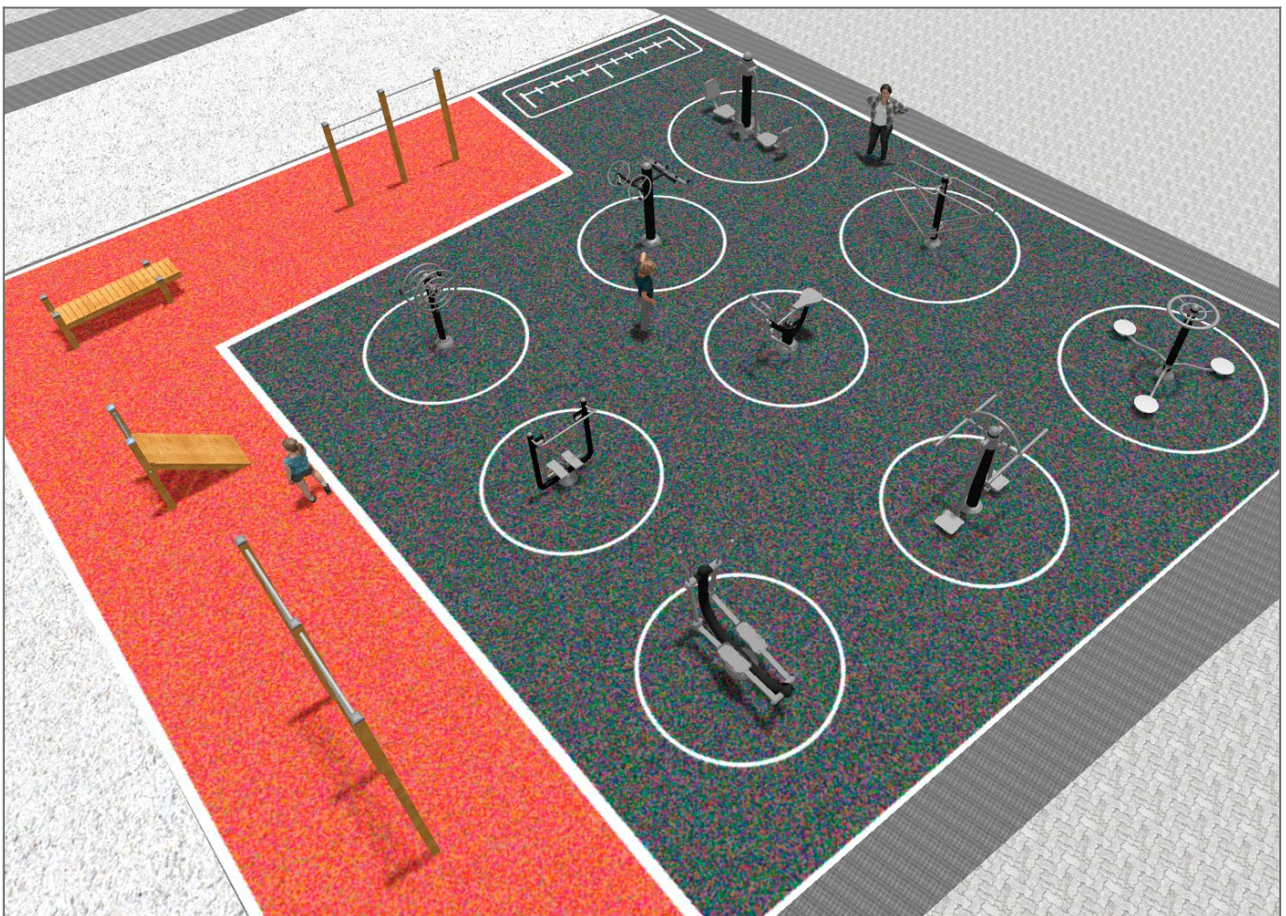

-Juegos Infantiles

BENITO

-Juegos Infantiles

BENITO

-Juegos Infantiles

| Producto | Descripción |
|--|---|
| <p>JSA008N</p>  | <p>Rowing</p> <p>Los elementos saludables de BENITO permiten a las personas mayores y adultas, practicar deporte tanto en los espacios públicos, como privados, permitiendo aumentar el bienestar y la calidad de la vida de las personas, fomentando la salud i las relaciones sociales.</p> <ul style="list-style-type: none"> - Funciones para la salud, mejora cardiovascular y respiratoria, fortalecimiento de la musculatura, agilidad, flexibilidad y coordinación de movimientos. - Funciones sociales, creación de actividades de ocio, fomentando la integración social, y un mayor uso recreativo de los espacios públicos. <p>Ficha Técnica Certificado</p> |
| <p>JSA002N</p>  | <p>Extension</p> <p>Los elementos saludables de BENITO permiten a las personas mayores y adultas, practicar deporte tanto en los espacios públicos, como privados, permitiendo aumentar el bienestar y la calidad de la vida de las personas, fomentando la salud i las relaciones sociales.</p> <ul style="list-style-type: none"> - Funciones para la salud, mejora cardiovascular y respiratoria, fortalecimiento de la musculatura, agilidad, flexibilidad y coordinación de movimientos. - Funciones sociales, creación de actividades de ocio, fomentando la integración social, y un mayor uso recreativo de los espacios públicos. <p>Ficha Técnica Certificado</p> |
| <p>JSA005N</p>  | <p>Wheels</p> <p>Los elementos saludables de BENITO permiten a las personas mayores y adultas, practicar deporte tanto en los espacios públicos, como privados, permitiendo aumentar el bienestar y la calidad de la vida de las personas, fomentando la salud i las relaciones sociales.</p> <ul style="list-style-type: none"> - Funciones para la salud, mejora cardiovascular y respiratoria, fortalecimiento de la musculatura, agilidad, flexibilidad y coordinación de movimientos. - Funciones sociales, creación de actividades de ocio, fomentando la integración social, y un mayor uso recreativo de los espacios públicos. <p>Ficha Técnica Certificado</p> |
| <p>JCIR02</p>  | <p>Abdominal</p> <p>La gama Work-fit es completa y todos los elementos se pueden combinar perfectamente para lograr un circuito a medida en función de los objetivos por los cuales ha sido diseñado.</p> <p>Work-fit nos permite combinar de manera perfecta el andar o el correr con ejercicios diversos para mantener una vida sana y saludable. Work-fit se fabrica íntegramente en madera y por este motivo es recomendable instalar en entornos naturales.</p> <p>Ficha Técnica Certificado</p> |
| <p>JSA007N</p>  | <p>Hockey</p> <p>Los elementos saludables de BENITO permiten a las personas mayores y adultas, practicar deporte tanto en los espacios públicos, como privados, permitiendo aumentar el bienestar y la calidad de la vida de las personas, fomentando la salud i las relaciones sociales.</p> <ul style="list-style-type: none"> - Funciones para la salud, mejora cardiovascular y respiratoria, fortalecimiento de la musculatura, agilidad, flexibilidad y coordinación de movimientos. - Funciones sociales, creación de actividades de ocio, fomentando la integración social, y un mayor uso recreativo de los espacios públicos. <p>Ficha Técnica Certificado</p> |
| <p>JSA006N</p>  | <p>Climber</p> <p>Los elementos saludables de BENITO permiten a las personas mayores y adultas, practicar deporte tanto en los espacios públicos, como privados, permitiendo aumentar el bienestar y la calidad de la vida de las personas, fomentando la salud i las relaciones sociales.</p> <ul style="list-style-type: none"> - Funciones para la salud, mejora cardiovascular y respiratoria, fortalecimiento de la musculatura, agilidad, flexibilidad y coordinación de movimientos. - Funciones sociales, creación de actividades de ocio, fomentando la integración social, y un mayor uso recreativo de los espacios públicos. <p>Ficha Técnica Certificado</p> |